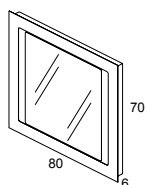

ESPEJOS LUX / LUX MIRRORS

Ref.

Espejo 80 con luz integrada LUX / LUX light mirror 80

20309