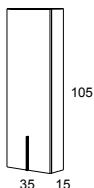

16510

18613

20206

20208

20207

20214

20209

Alto cuadrado 35 1P izq. DUO F-15 /
DUO square top unit 35 1D left D-15

16511

18615

20210

20212

20211

20215

20213

*Distribución interior: 1 estante móvil de cristal. / Internal distribution: 1 mobile glass shelf.

ALTOS DUO / DUO TOP UNITS

Alto 35 1P H:105 der. DUO F-15 / DUO top unit 35 1D H:105 right D-15

Alto 35 1P H:105 izq. DUO F-15 / DUO top unit 35 1D H:105 left D-15

*Distribución interior: 2 estantes móviles de cristal y 1 estante fijo de madera. / Internal distribution: 2 mobile glass shelves and 1 fixed wooden shelf.