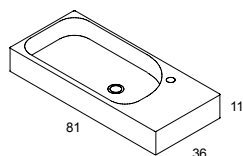

LAVABOS / WASHBASINS

Blanco
White

Ref.

Lavabo 80 SUNDAY F-35 / SUNDAY washbasin 80 D-35

20044