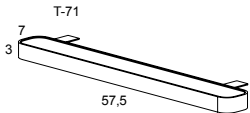

Luminaria T-71 L.F. / Wall light T-71 F.L.

* No necesitan transformador / Don't need transformer.

ESPEJOS ESFERIC / ESFERIC MIRRORS

Ref.

Espejo 80 ESFERIC / ESFERIC mirror 80

17040