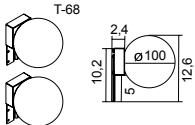

LUMINARIAS* / WALL LIGHTS*

Cromo Brillo

Bright Chrome

Ref.

46919

17239

16657

18415

Juego luminaria T-70 L.H. / Wall light set T-70 H.L.

Juego aplique globos T-68 L.H. / Globe spotlight set T-68 H.L.

Luminaria T-64 L.H. (para camerino y espejo) / Wall light T-64 H.L.(for cupboard and mirror)