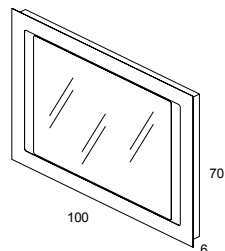

Espejo 100 con luz integrada LUX / LUX light mirror 100

20310