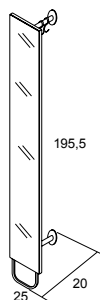

ALTOS DUO / DUO TOP UNITS

Alto 35 1P H:105 der. DUO F-15 / DUO top unit 35 1D H:105 right D-15

Alto 35 1P H:105 izq. DUO F-15 / DUO top unit 35 1D H:105 left D-15

*Distribución interior: 2 estantes móviles de cristal y 1 estante fijo de madera. / Internal distribution: 2 mobile glass shelves and 1 fixed wooden shelf.

Nogal Walnut	Blanco Arenado Sandy White	Blanco White	Rojo Red
Ref.	Ref.	Ref.	Ref.

16389 18616 20220 20221

16388 18617 20222 20223

BAJOS DUO / DUO BASE UNITS

Bajo 35 1P der. con tapa DUO F-15 / DUO base unit 35 1D right with top D-15

Bajo 35 1P izq. con tapa DUO F-15 / DUO base unit 35 1D left with top D-15

*Distribución interior: 2 estantes móviles de cristal y 1 estante fijo de madera. / Internal distribution: 2 mobile glass shelves and 1 fixed wooden shelf.

Nogal Walnut	Blanco Arenado Sandy White	Blanco White	Rojo Red
Ref.	Ref.	Ref.	Ref.

16396 18618 20235 20236

16397 18619 20237 20238

COLUMNAS DUO / DUO COLUMNS

Columna 35 2P der. DUO F-35 / DUO column 35 2D right D-35

Columna 35 2P izq. DUO F-35 / DUO column 35 2D left D-35

*Distribución interior: 4 estantes móviles de cristal y 1 estante fijo de madera. / Internal distribution: 4 mobile glass shelves and 1 fixed wooden shelf.

Nogal Walnut	Blanco Arenado Sandy White	Blanco White	Rojo Red
Ref.	Ref.	Ref.	Ref.

16378 18622 20216 20217

16379 18623 20218 20219

PANEL ESPEJO / STANDING MIRROR

Canto Aluminio
Aluminium Edge

Ref.

Panel espejo 25 pata F-20 / Standing mirror 25 with leg D-20

47023

+info

Esquema de Colocación del Sifón DUO
Placement Scheme for DUO Siphon

Las cotas indicadas en el dibujo son en función de la altura de la pata del conjunto, en caso de que el mueble vaya suspendido y esta altura no se respete dichas cotas también variarán.