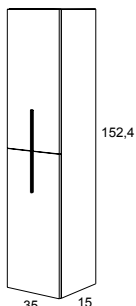

COLUMNAS DUO / DUO COLUMNS

Columna 35 2P der. DUO F-35 / DUO column 35 2D right D-35

Columna 35 2P izq. DUO F-35 / DUO column 35 2D left D-35

*Distribución interior: 4 estantes móviles de cristal y 1 estante fijo de madera. / Internal distribution: 4 mobile glass shelves and 1 fixed wooden shelf.

Nogal Walnut	Blanco Arenado Sandy White	Blanco White	Rojo Red
Ref.	Ref.	Ref.	Ref.

16378 18622 20216 20217

16379 18623 20218 20219

PANEL ESPEJO / STANDING MIRROR

Canto Aluminio
Aluminium Edge

Ref.