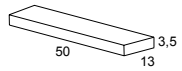

Repisa 50 H:3,5 F-13 / Shelf 50 H:3,5 D-13

20327

20325

20322

Blanco
White

Nogal
Walnut

Blanco Arenado
Sandy White

Ref.

Ref.

Ref.