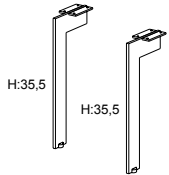

Juego pie metálico con regulador / Metallic adjustable leg set

43933

Auxiliares
Auxiliaries

REPISAS / SHELVES

Blanco
White

Antracita
Anthracite

Rojo
Red

Ref.

Ref.

Ref.