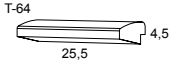

LUMINARIAS* / WALL LIGHTS*

Cromo Brillo

Bright Chrome

Ref.

46919

17239

16657

18415

Juego luminaria T-70 L.H. / Wall light set T-70 H.L.

Juego aplique globos T-68 L.H. / Globe spotlight set T-68 H.L.

Luminaria T-64 L.H. (para camerino y espejo) / Wall light T-64 H.L.(for cupboard and mirror)

Luminaria T-71 L.F. / Wall light T-71 F.L.

* No necesitan transformador / Don't need transformer.

ESPEJOS ESFERIC / ESFERIC MIRRORS

Ref.

Espejo 80 ESFERIC / ESFERIC mirror 80

17040

Espejo 100 ESFERIC / ESFERIC mirror 100

17041

ESPEJO GLOBE / GLOBE MIRROR

Ref.

Espejo 80 GLOBE* / GLOBE mirror 80*

19290

* Este espejo admite solamente la luminaria T-68, la cual se puede colocar a derecha o izquierda /
The mirror allows only wall light T-68 which can be placed on right or left.

ESPEJOS VERSO* / VERSO MIRRORS*

Marco

Cromo Brillo

Bright

Chrome Frame

Ref.

Espejo 80 antivaho VERSO / VERSO mirror 80 with anti-steam system

20313

Espejo 100 antivaho VERSO / VERSO mirror 100 with anti-steam system

20314

Nota: Los espejos VERSO incorporan un novedoso sistema antivaho / VERSO mirrors present a brand-new anti-steam system.