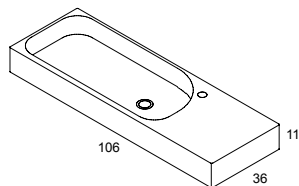

Lavabo 105 SUNDAY F-35 / SUNDAY washbasin 105 D-35

20045