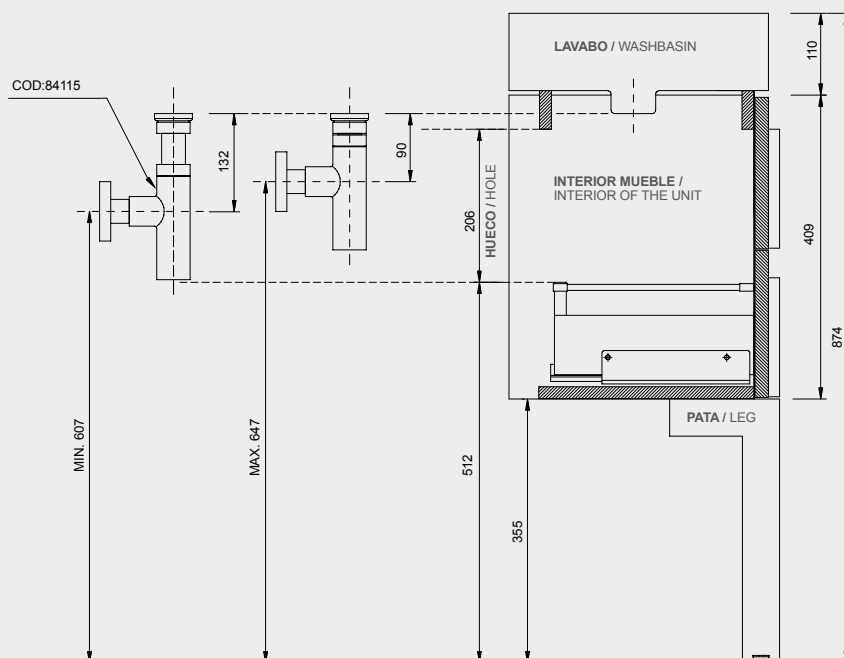

16389 18616 20220 20221

16388 18617 20222 20223

BAJOS DUO / DUO BASE UNITS

Bajo 35 1P der. con tapa DUO F-15 / DUO base unit 35 1D right with top D-15

Bajo 35 1P izq. con tapa DUO F-15 / DUO base unit 35 1D left with top D-15

*Distribución interior: 2 estantes móviles de cristal y 1 estante fijo de madera. / Internal distribution: 2 mobile glass shelves and 1 fixed wooden shelf.

Nogal Walnut	Blanco Arenado Sandy White	Blanco White	Rojo Red
Ref.	Ref.	Ref.	Ref.

16396 18618 20235 20236

16397 18619 20237 20238

COLUMNAS DUO / DUO COLUMNS

Columna 35 2P der. DUO F-35 / DUO column 35 2D right D-35

Columna 35 2P izq. DUO F-35 / DUO column 35 2D left D-35

*Distribución interior: 4 estantes móviles de cristal y 1 estante fijo de madera. / Internal distribution: 4 mobile glass shelves and 1 fixed wooden shelf.

Nogal Walnut	Blanco Arenado Sandy White	Blanco White	Rojo Red
Ref.	Ref.	Ref.	Ref.

16378 18622 20216 20217

16379 18623 20218 20219

PANEL ESPEJO / STANDING MIRROR

Canto Aluminio
Aluminium Edge

Ref.

Panel espejo 25 pata F-20 / Standing mirror 25 with leg D-20

47023

+info

Esquema de Colocación del Sifón DUO
Placement Scheme for DUO Siphon

Las cotas indicadas en el dibujo son en función de la altura de la pata del conjunto, en caso de que el mueble vaya suspendido y esta altura no se respete dichas cotas también variarán.

Dimensions shown in the drawing are based on the level of the whole leg, in case of wall hanging the furniture dimensions also may vary.