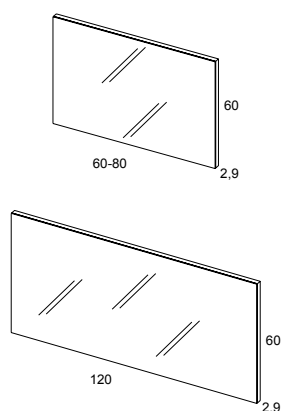

ESPEJOS TITÁN* / TITAN MIRRORS*

Canto Aluminio
Aluminium Edge

Espejo TITÁN 60x60 / TITAN mirror 60x60

Ref.

19475