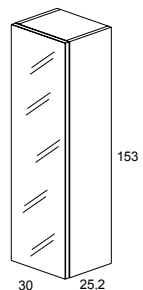

Columna 30 1P izq. QUADRATUS F-25 /
QUADRATUS column 30 1D left D-25

15136

15598

15600

18646

Columna espejo 30 1P der. QUADRATUS F-25 /
QUADRATUS mirror column 30 1D right D-25

15605

15603

15607

18647

Columna espejo 30 1P izq. QUADRATUS F-25 /
QUADRATUS mirror column 30 1D left D-25

15599

15138

15601

18648

*Distribución interior: 4 estantes móviles de cristal y 1 estante fijo de madera. / Internal distribution: 4 mobile glass shelves and 1 fixed wooden shelf.