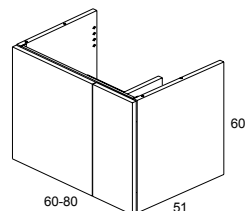

MUEBLES 2 PUERTAS QUADRATUS / QUADRATUS 2 DOORS UNITS

Nogal
Walnut

Wengé
Wenge

Gris
Grey

Blanco Alto Brillo
High Gloss White

Ref.

Ref.

Ref.

Ref.

Mueble 60 2P QUADRATUS F-51 / QUADRATUS unit 60 2D D-51

15359

15357

15127

18636

Mueble 80 2P QUADRATUS F-51 / QUADRATUS unit 80 2D D-51

15135

15343

15345

18638

*Distribución interior Mueble 2 puertas (60 y 80): 2 estantes móviles de cristal. /
Internal distribution Unit 2 Drawers (60 and 80): 2 mobile glass shelves.