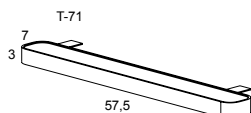

Luminaria T-71 L.F.* / Wall light T-71 F.L.*

18415

L.F. / F.L.: Luz fluorescente / Fluorescent Light
*No necesita transformador / Doesn't need transformer.