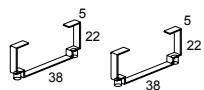

SOPORTE NIVELADOR / BALANCED SUPPORT

		Ref.
	Soporte nivelador para unión de módulos en suspendido / Balanced support to joint wall hung modules	17238

PATAS / LEGS

Cromo Brillo
Bright Chrome
Ref.

Juego patas cuadradas / Square legs set