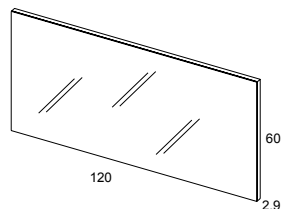

Espejo TITÁN 80x60 / TITAN mirror 80x60

19476

Espejo TITÁN 120x60 / TITAN mirror 120x60

19477

*Espejos con hueco para transformador / Mirror with hole for transformer.