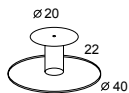

Pata tubo con base circular metálica / Circular tube metallic leg

15133