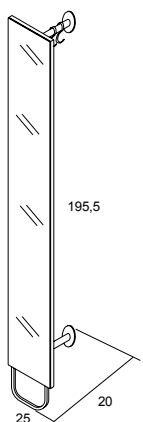

PANEL ESPEJO / STANDING MIRROR

Canto Aluminio
Aluminium Frame
Ref.

Panel espejo 25 pata F-20 / Standing mirror 25 with leg D-20

47023