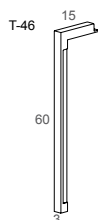

LUMINARIAS / WALL LIGHTS

Luminaria T-45 horizontal L.F.* / Horizontal wall light T-45 F.L.*

Ref.

15861

L.F. / F.L.: Luz fluorescente / Fluorescent Light
*Necesita transformador / Needs transformer.

Luminaria T-46 vertical L.F.* / Vertical wall light T-46 F.L.*