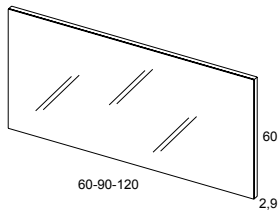

ESPEJOS TITÁN / TITAN MIRRORS

Canto Aluminio
Aluminium Edge

Espejo 60x60 TITÁN / TITAN mirror 60x60

Ref.

19424

Espejo 90x60 TITÁN / TITAN mirror 90x60

19312

Espejo 120x60 TITÁN / TITAN mirror 120x60

19423