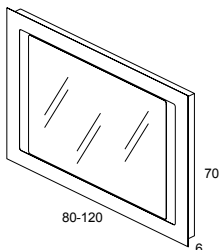

Espejo 80 con luz integrada LUX / LUX light mirror 80

20309

Espejo 120 con luz integrada LUX / LUX light mirror 120

20311