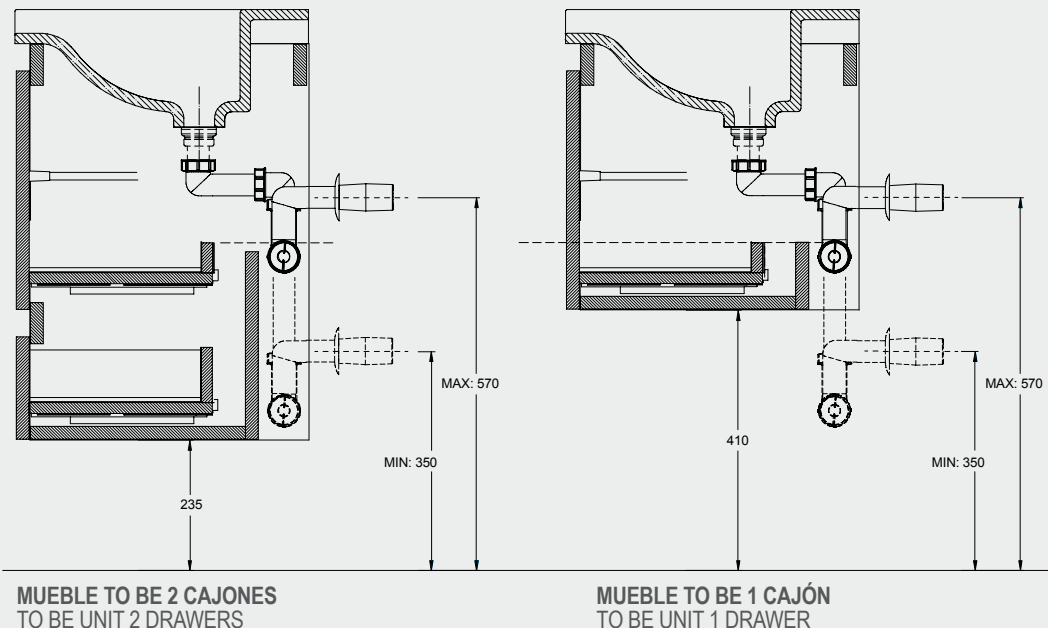

*Distribución interior: 4 estantes móviles de cristal. / Internal distribution: 4 mobile glass shelves.

+info

Esquema de Colocación del Sifón TO BE
Placement Scheme for TO BE Siphon

Las cotas indicadas en el dibujo son en función de instalar el mueble a una altura de 85 cms desde lo alto del lavabo hasta el suelo. En el caso de que esta altura no se respete dichas cotas también variarán.

Dimensions shown in the drawing are based on installing the furniture at 85 cms high from the top of washbasin to the floor. In case of wall hanging the furniture at another height, dimensions also may vary.