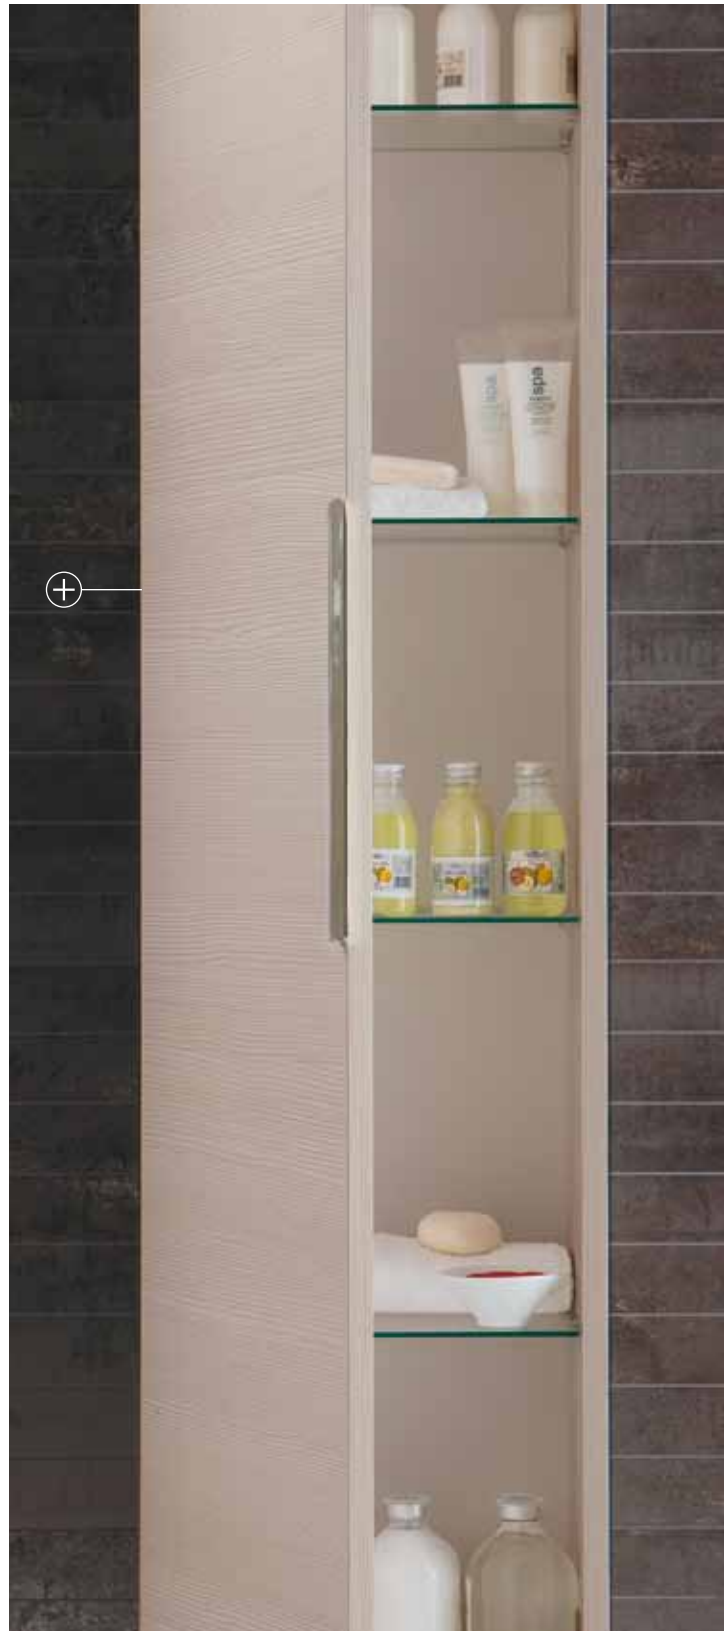

TO BE collection

con identidad propia

TO BE collection

204 Conjunto 120 Blanco Arenado TO BE
TO BE Sandy White 120 Set

Nuevo espejo VERSO con Sistema Anti-Vaho.
New VERSO mirror with Anti-steam System.

seguro que has encontrado tu estilo

Amplio y funcional auxiliar con estantes de cristal que facilita el almacenamiento y el acceso a los utensilios de uso diario.
Large and functional auxiliary with glass shelves that allow to keep things ordered, more accessible and easy for daily use.