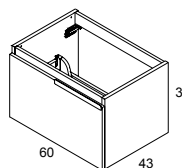

Mueble 60 1C TO BE F-43* / TO BE unit 60 1Dr D-43*

18806

18807

18808

17583

17584

17585