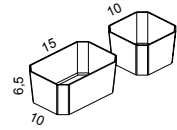

Conjunto cubetas (2 grandes + 2 pequeñas) para cajones / Bucket set (2 large and 2 little) for drawers

20131

* Ver opciones de colocación de las bandejas y cubetas en pág. 253. / Check options for installation of trays and buckets pag. 253.

MÓDULOS PARA COMBINAR CON MUEBLES 60 TO BE /
TO BE MODULES TO COMBINE WITH FOR UNITS 60

Nogal Americano American Walnut	Blanco Arenado Sandy White	Blanco Alto Brillo High Gloss White	Marrón Brown	Rojo Burdeos Burgandy Red	Antracita Anthracite

Ref. Ref. Ref. Ref. Ref. Ref.