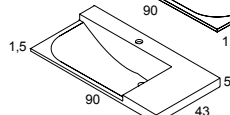

Lavabo 90 izq. acrílico OPEN F-43 / OPEN 90 left acrylic washbasin D-43

18818