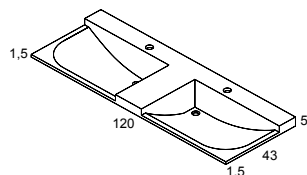

Lavabo 120 acrílico OPEN F-43 / OPEN 120 acrylic washbasin D-43

18819

* Ver opciones de válvulas y sifones pág. 252. / *Check options of pop-up wastes and siphons page 252.

**MUEBLES TO BE para lavabo OPEN /
TO BE UNITS for OPEN washbasin**

Nogal Americano American Walnut	Blanco Arenado Sandy White	Blanco Alto Brillo High Gloss White	Marrón Brown	Rojo Burdeos Burgandy Red	Antracita Anthracite
Ref.	Ref.	Ref.	Ref.	Ref.	Ref.