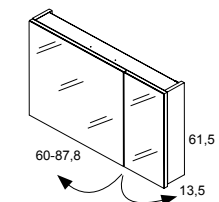

CAMERINOS BINOVA-NIKA / BINOVA-NIKA CUPBOARDS

Nogal Americano American Walnut	Blanco Arenado Sandy White	Gris Metálico Metallic Grey	Blanco Alto Brillo High Gloss White
Ref.	Ref.	Ref.	Ref.

Camerino 60 2P BINOVA F-13,5 / BINOVA cupboard 60 2D D-13,5

19098

19099