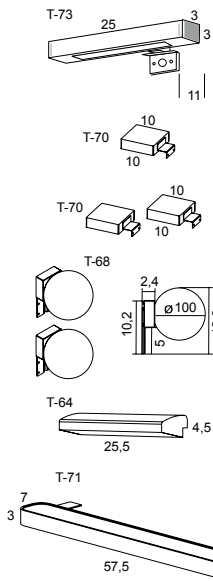

LUMINARIAS* / WALL LIGHTS*

Luminaria T-73 L.H. (para camerino y espejo) / Wall light T-73 H.L. (for cupboard and mirror).

Ref.

19745

Luminaria T-70 L.H. / Wall light T-70 H.L.

18355

Juego luminaria T-70 L.H. / Wall light set T-70 H.L.

46919

Juego aplique globos T-68 L.H. / Globe spotlight set T-68 H.L.

17239

Luminaria T-64 L.H. (para camerino y espejo) / Wall light T-64 H.L. (for cupboard and mirror).

16657

Luminaria T-71 L.F. / Wall light T-71 F.L.

18415

*No necesitan transformador / Don't need transformer.