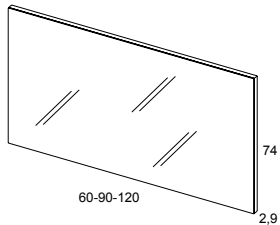

Espejo 60x74 TITÁN / TITAN mirror 60x74

19309

Espejo 90x74 TITÁN / TITAN mirror 90x74

19313

Espejo 120x74 TITÁN / TITAN mirror 120x74

19500

ESPEJOS VERSO / VERSO MIRRORS

Marco
Cromo Brillo
Bright
Chrome Frame