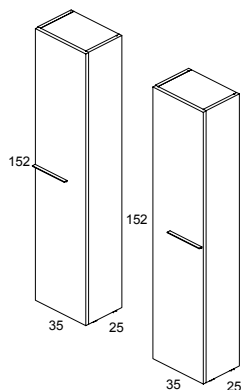

COLUMNAS EVOLUTION / EVOLUTION COLUMNS

Columna 35 1P der. EVOLUTION F-25 / EVOLUTION column 35 1D right D-25

Columna 35 1P izq. EVOLUTION F-25 / EVOLUTION column 35 1D left D-25

*Distribución interior: 4 estantes móviles de cristal. / Internal Distribution: 4 mobile glass shelves.

Nogal Americano American Walnut	Gris Grey	Blanco Alto Brillo High Gloss White

Ref.	Ref.	Ref.
20392	20393	20391
20335	20336	20334

PANEL ESPEJO / STANDING MIRROR

Canto Aluminio Aluminium Edge

Ref.