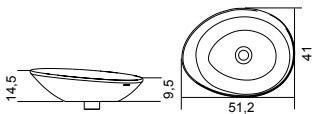

LAVABO GALAXY / GALAXY WASHBASIN

Blanco
White

Negro
Black

Ref.

Ref.

Lavabo sobre encimera GALAXY / GALAXY on top worktop washbasin

16985

16986