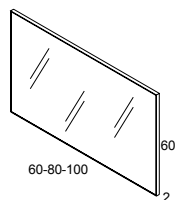

ESPEJOS VERSO / VERSO MIRRORS

Marco
Cromo Brillo
Bright
Chrome Frame

Espejo 60 antivaho VERSO / VERSO mirror 60 with anti-steam system
Espejo 80 antivaho VERSO / VERSO mirror 80 with anti-steam system
Espejo 100 antivaho VERSO / VERSO mirror 100 with anti-steam system

Ref.

20312
20313
20314

Nota: Los espejos VERSO incorporan un novedoso sistema antivaho / VERSO mirrors present a brand-new anti-steam system.