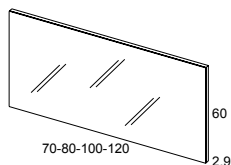

ESPEJOS TITÁN / TITAN MIRRORS

Canto Aluminio
Aluminium Edge

Espejo 70x60 TITÁN / TITAN mirror 70x60
Espejo 80x60 TITÁN / TITAN mirror 80x60
Espejo 100x60 TITÁN / TITAN mirror 100x60
Espejo 120x60 TITÁN / TITAN mirror 120x60

Ref.

19425
19426
19422
19423

ESPEJO GLOBE / GLOBE MIRROR