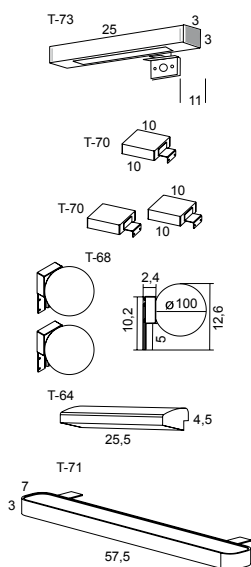

LUMINARIAS* / WALL LIGHTS*

Luminaria T-73 L.H. (para camerino y espejo) / Wall light T-73 H.L. (for cupboard and mirror).

Ref.

19745

Luminaria T-70 L.H. / Wall light T-70 H.L.

18355

Juego luminaria T-70 L.H. / Wall light set T-70 H.L.

46919

Juego aplique globos T-68 L.H. / Globe spotlight set T-68 H.L.

17239

Luminaria T-64 L.H. (para camerino y espejo) / Wall light T-64 H.L. (for cupboard and mirror).

16657

Luminaria T-71 L.F. / Wall light T-71 F.L.

18415

*No necesitan transformador / Don't need transformer.

ESPEJOS TITÁN / TITAN MIRRORS

Canto Aluminio
Aluminium Edge

Espejo 70x60 TITÁN / TITAN mirror 70x60
Espejo 80x60 TITÁN / TITAN mirror 80x60
Espejo 100x60 TITÁN / TITAN mirror 100x60
Espejo 120x60 TITÁN / TITAN mirror 120x60

Ref.

19425
19426
19422
19423

ESPEJO GLOBE / GLOBE MIRROR

Espejo 80 GLOBE* / GLOBE mirror 80*

Ref.

19290

* Este espejo admite solamente la luminaria T-68 la cual se puede colocar a derecha o izquierda /
This mirror allows only wall light T-68 which can be placed on right or left.

ESPEJOS VERSO / VERSO MIRRORS

Marco
Cromo Brillo
Bright
Chrome Frame

Espejo 60 antivaho VERSO / VERSO mirror 60 with anti-steam system
Espejo 80 antivaho VERSO / VERSO mirror 80 with anti-steam system
Espejo 100 antivaho VERSO / VERSO mirror 100 with anti-steam system

Ref.

20312
20313
20314

Nota: Los espejos VERSO incorporan un novedoso sistema antivaho / VERSO mirrors present a brand-new anti-steam system.