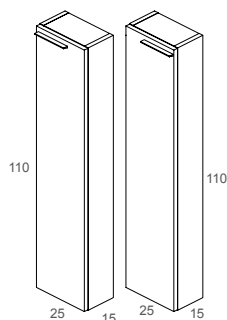

BAJOS EVOLUTION / EVOLUTION BASE UNITS

Bajo 25 1P der. EVOLUTION F-15 / EVOLUTION base unit 25 1D right D-15

Bajo 25 1P izq. EVOLUTION F-15 / EVOLUTION base unit 25 1D left D-15

*Distribución interior: 4 estantes móviles de cristal. / Internal Distribution: 4 mobile glass shelves.

Nogal Americano American Walnut	Gris Grey	Blanco Alto Brillo High Gloss White

Ref.	Ref.	Ref.
20332	20333	20331

20329	20330	20328

TAPAS / TOPS

Tapa 25 para bajo / Top 25 for base unit

Nogal Americano American Walnut	Gris Grey	Blanco Alto Brillo High Gloss White

Ref.	Ref.	Ref.
16684	16678	18835