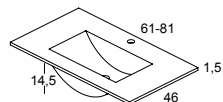

19819

**Espejo 80 DENIA / DENIA 80 mirror**

19823

19824

19822

**LAVABO CERÁMICO KYRA / KYRA CERAMIC WASHBASIN**
**Blanco**  
White

Ref.

**Lavabo cerámico 60 KYRA F-46 / KYRA ceramic washbasin 60 D-46**