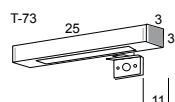

LUMINARIA / WALL LIGHT

Cromo Brillo

Bright Chrome

Luminaria T-73 L.H. / Wall light T-73 H.L.

*No necesita transformador / Doesn't need transformer.

Ref.

19745

ESPEJOS DENIA / DENIA MIRRORS

Nogal
Walnut

Wengé
Wenge

Blanco
White

Ref.

Ref.

Ref.