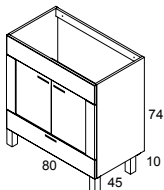

Mueble 80 2P-1C DENIA F-45 / DENIA unit 80 2D-1Dr D-45

19817

19818

19816

19827

19828

* Ver opciones de colocación de las bandejas y cubetas en pág. 142. / Check options for installation of trays and buckets pag. 142.

Auxiliares
Auxiliaries

ALTO DENIA / DENIA TOP UNIT

Nogal / Walnut

Wengé / Wenge

Blanco / White

Ref.

Ref.

Ref.

Alto 35 1P derecha DENIA F-22 / DENIA top unit 35 1D right D-22

19809

19811

19807

Alto 35 1P izquierda DENIA F-22 / DENIA top unit 35 1D left D-22

19810

19812

19808

*Distribución interior: 2 estantes fijos de madera. / Internal distribution: 2 fixed wooden shelves.