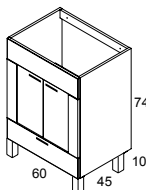

Mueble 60 2P-1C DENIA F-45 / DENIA unit 60 2D-1Dr D-45

19814

19815

19813

19825

19826