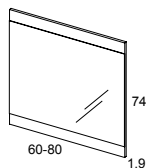

Espejo 60 DENIA / DENIA 60 mirror

19820

19821

19819

Espejo 80 DENIA / DENIA 80 mirror

19823

19824

19822