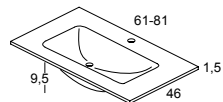

18863

**Lavabo cerámico 80 KYRA F-46 / KYRA ceramic washbasin 80 D-46**

19798

**LAVABO CRISTAL ARKO / ARKO GLASS WASHBASIN**
**Negro**  
Black

**Naranja**  
Orange

Ref.

Ref.

**Lavabo cristal 60 ARKO F-46 / ARKO glass washbasin 60 D-46**