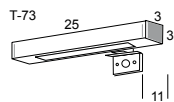

LUMINARIAS* / WALL LIGHTS*

Cromo Brillo
Bright Chrome
Ref.

Luminaria T-73 L.H. (para espejo y camerino) / Wall light T-73 H.L. (for cupboard and mirror)

19745