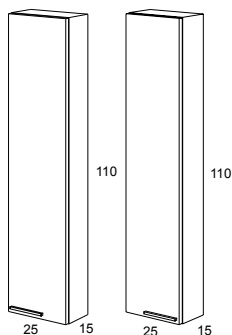

REPISAS / SHELVES

Repisa 50 H:3,5 F-13 / Shelf 50 H:3,5 D-13

Nogal Walnut	Gris Grey	Blanco Alto Brillo High Gloss White
Ref.	Ref.	Ref.

20327

Repisa 50 H:5 F-14 / Shelf 50 H:5 D-14

20320	16620	18133

ALTOS SPAZIO / SPAZIO TOP UNITS

Alto colgar 25 1P der. SPAZIO F-15 / SPAZIO top unit 25 1D right D-15

Nogal Walnut	Gris Grey	Blanco Alto Brillo High Gloss White
Ref.	Ref.	Ref.

16687

16592

18834

Alto colgar 25 1P izq. SPAZIO F-15 / SPAZIO top unit 25 1D left D-15

16686	16594	18833

16686

16594

18833

*Distribución interior: 4 estantes móviles de cristal. / Internal distribution: 4 mobile glass shelves.