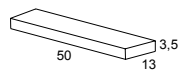

REPISAS / SHELVES

Repisa 50 H:3,5 F-13 / Shelf 50 H:3,5 D-13

Nogal Walnut	Gris Grey	Blanco Alto Brillo High Gloss White
Ref.	Ref.	Ref.

20327