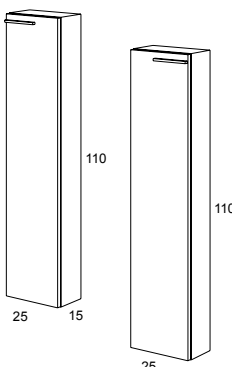

16687

16592

18834

Alto colgar 25 1P izq. SPAZIO F-15 / SPAZIO top unit 25 1D left D-15

16686	16594	18833
-------	-------	-------

16686

16594

18833

*Distribución interior: 4 estantes móviles de cristal. / Internal distribution: 4 mobile glass shelves.

BAJOS SPAZIO / SPAZIO BASE UNITS

Bajo 25 1P der. SPAZIO F-15 / SPAZIO base unit 25 1D right D-15

Nogal Walnut	Gris Grey	Blanco Alto Brillo High Gloss White
Ref.	Ref.	Ref.