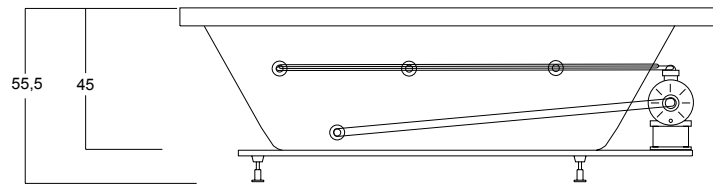

DETALLES / DETAILS

En página / Page: 184