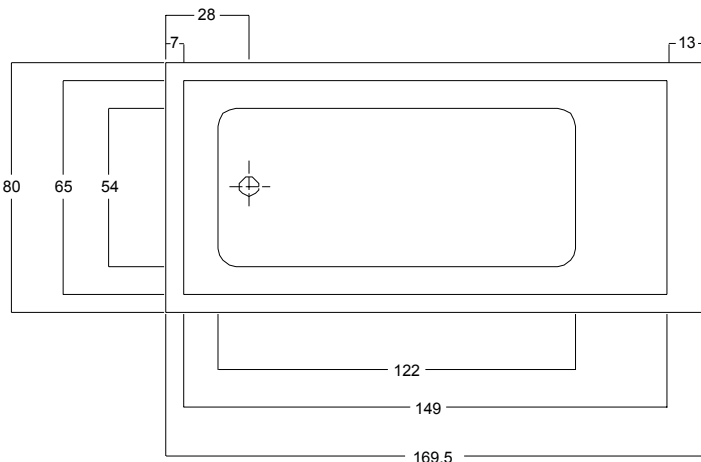

DETALLES / DETAILS

En página / Page: 184

170x80 KEOPS

pag. 024

*Imagen visualizada: motor izquierda.

* Image display: left engine.

STANDARD

 **bañera acrílica**
acrylic bath