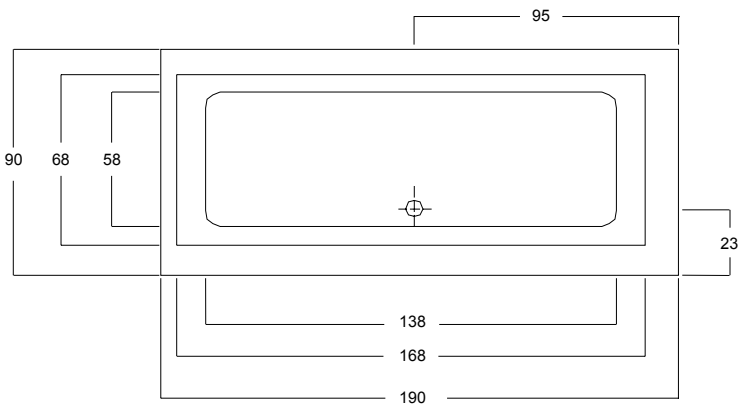

DETALLES / DETAILS

En página / Page: 184