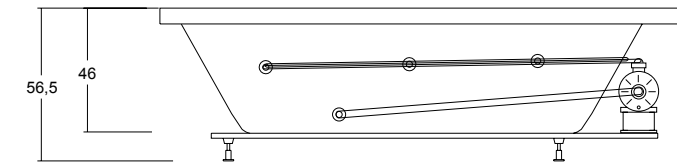

DETALLES / DETAILS

En página / Page: 184