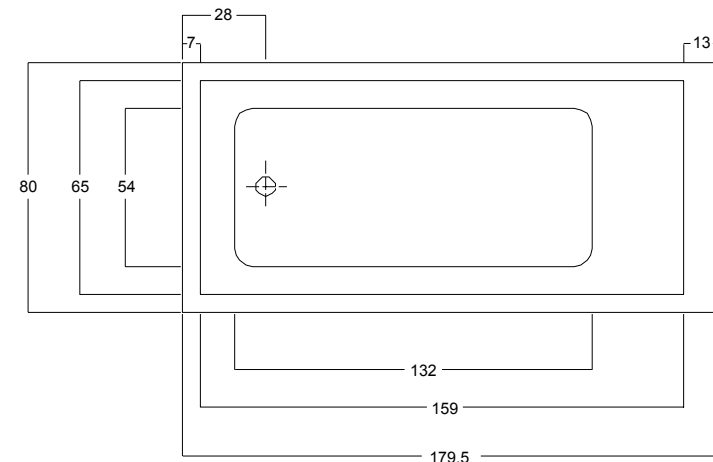

DETALLES / DETAILS

En página / Page: 184