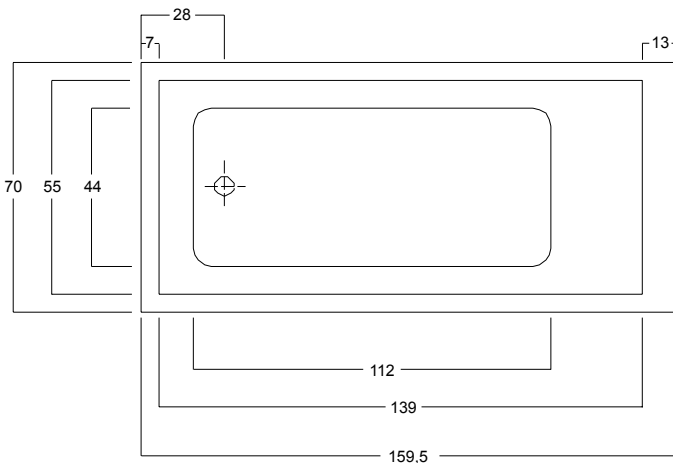

DETALLES / DETAILS

En página / Page: 184

160x70 KEOPS

pag. 024

STANDARD

- bañera acrílica**
acrylic bath

ESSENTIAL

STANDARD + MASAJE (AGUA) / STANDARD + MASSAGE (WATER)