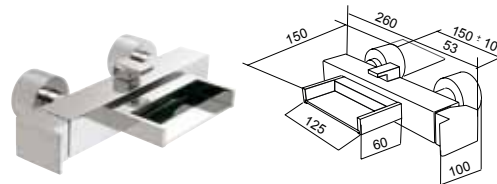

Cromo / Chrome

Ref.  
83894

**Monomando lavabo - bidé /**  
Single lever basin and bidet mixer

\*Se sirve sin válvula automática, ver posibilidades de válvulas en pag. 245. /  
Without pop-up waste, check options of valves at page 245.

Cromo sin kit  
Chrome without kit

Ref.  
83897

**Monomando baño /**  
Single lever shower mixer

Cromo sin kit  
Chrome without kit

Ref.  
83899

**Monomando ducha /**  
Single lever bath mixer

\*Ver opciones de kits de ducha en pag. 245. / Check options of shower kits at page 245.