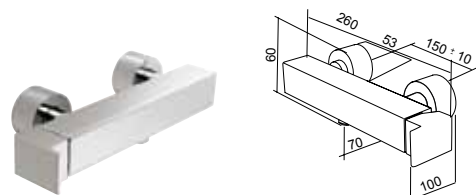

Cromo / Chrome

Ref.  
83894

**Monomando lavabo - bidé /**  
Single lever basin and bidet mixer

\*Se sirve sin válvula automática, ver posibilidades de válvulas en pag. 245. /  
Without pop-up waste, check options of valves at page 245.

Cromo sin kit  
Chrome without kit

Ref.  
83897

**Monomando baño /**  
Single lever shower mixer

Cromo sin kit  
Chrome without kit

Ref.  
83899

**Monomando ducha /**  
Single lever bath mixer

\*Ver opciones de kits de ducha en pag. 245. / Check options of shower kits at page 245.