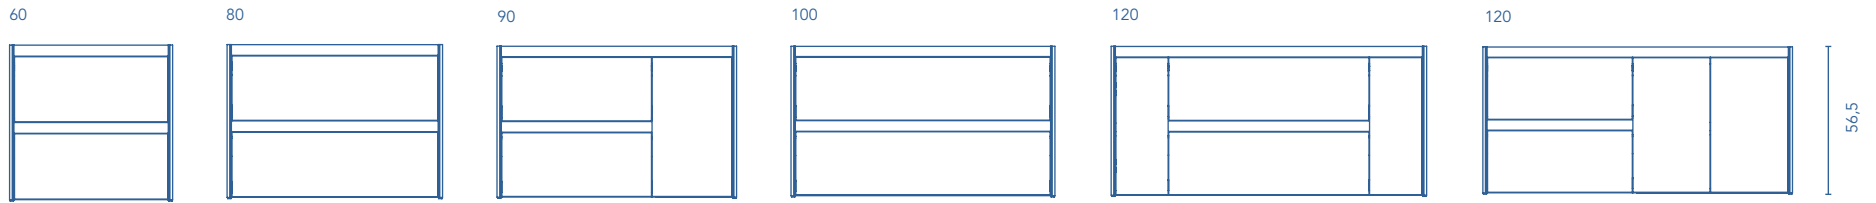

MUEBLES Y AUXILIAR

MUEBLES

Profundidad 45

COLUMNA

Profundidad 24

Fondo de tubería de 5,5 cm.

2 Cajones

2 Cajones - 1 Puerta

1 Puerta - 2 Cajones - 1 Puerta

COSTADOS	FRENTE	CAJONES					TIRADOR	ACABADOS MUEBLE	AMPLITUD DE GAMA	
		Extracción parcial	Guías Hettich	Interior textil mokka	Organiz. cajón	Soft close			F-46	Susp
MDF 16 mm	MDF 16 mm						Tirador integrado frente	Fail 2D	F-46	Susp