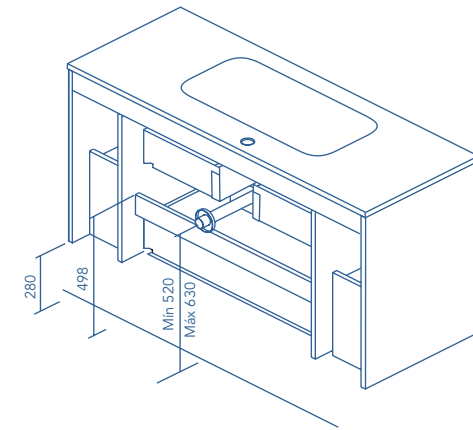

MUEBLES Y AUXILIAR

MUEBLES

Profundidad 45

COLUMNA

Profundidad 24

Fondo de tubería de 5,5 cm.

2 Cajones

2 Cajones - 1 Puerta

1 Puerta - 2 Cajones - 1 Puerta

COSTADOS	FRENTE	CAJONES					TIRADOR	ACABADOS MUEBLE	AMPLITUD DE GAMA	
		Extracción parcial	Guías Hettich	Interior textil mokka	Organiz. cajón	Soft close			F-46	Susp
MDF 16 mm	MDF 16 mm						Tirador integrado frente	Fail 2D	F-46	Susp