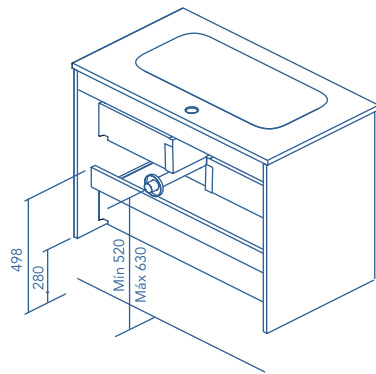

MUEBLES Y AUXILIAR

MUEBLES

Profundidad 45

COLUMNA

Profundidad 24

Fondo de tubería de 5,5 cm.

2 Cajones

2 Cajones - 1 Puerta

1 Puerta - 2 Cajones - 1 Puerta

COSTADOS	FRENTE	CAJONES					TIRADOR	ACABADOS MUEBLE	AMPLITUD DE GAMA	
		Extracción parcial	Guías Hettich	Interior textil mokka	Organiz. cajón	Soft close			F-46	Susp
MDF 16 mm	MDF 16 mm						Tirador integrado frente	Fail 2D	F-46	Susp