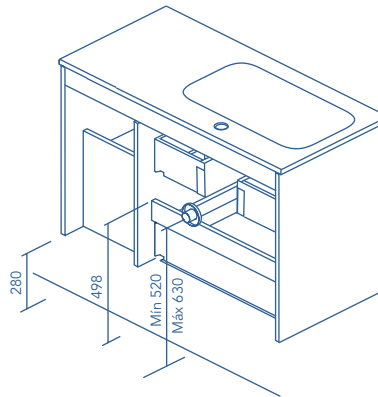

MUEBLES Y AUXILIAR

MUEBLES

Profundidad 45

COLUMNA

Profundidad 24

Fondo de tubería de 5,5 cm.

2 Cajones

2 Cajones - 1 Puerta

1 Puerta - 2 Cajones - 1 Puerta

COSTADOS	FRENTE	CAJONES					TIRADOR	ACABADOS MUEBLE	AMPLITUD DE GAMA	
		Extracción parcial	Guías Hettich	Interior textil mokka	Organiz. cajón	Soft close			F-46	Susp
MDF 16 mm	MDF 16 mm						Tirador integrado frente	Fail 2D	F-46	Susp