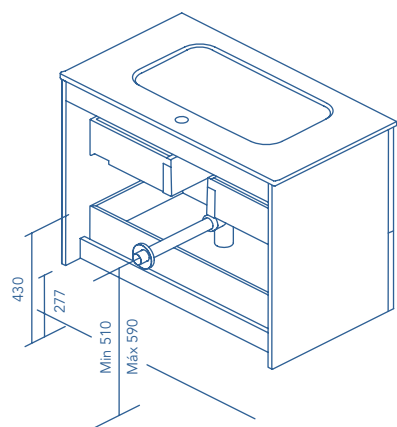

COLUMNA

Profundidad 24

30

ALTOS

Profundidad 15

35

50

Fondo de tubería de 7 cm.

2 Cajones

COSTADOS	FRENTES	CAJONES				TIRADOR	ACABADOS MUEBLE	ACABADOS COSTADOS INTERIORES		ACABADOS FRENTES	AMPLITUD DE GAMA	
AGL. 16 mm	AGL. 16 mm	Extracción parcial	Guías Indaux	Interior gris	Soft close	Tirador metálico	Melamina	Lacado plano	En crudo	Lacado plano	F-46	Susp