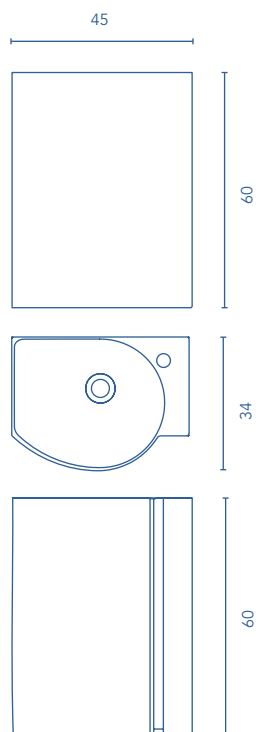

PACK

Profundidad 25

Fondo de tubería de 7 cm.

1 Puerta

COSTADOS	FRENTES	CAJONES	TIRADOR	ACABADOS MUEBLE	ACABADOS COSTADOS INTERIORES	ACABADOS FRENTES	AMPLITUD DE GAMA	
AGL. 16 mm	AGL. 16 mm	Soft close	Tirador metálico	Melamina	Lacado plano	Lacado plano	F-25	Susp