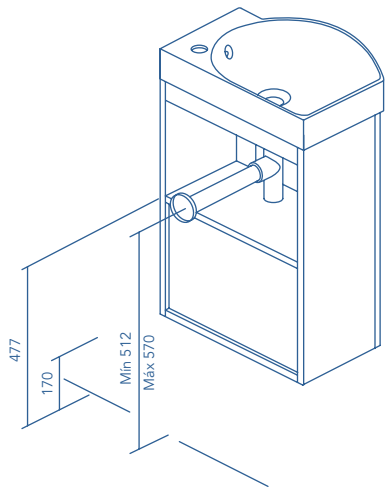

PACK

Profundidad 25

Fondo de tubería de 7 cm.

1 Puerta

COSTADOS	FRENTES	CAJONES	TIRADOR	ACABADOS MUEBLE	ACABADOS COSTADOS INTERIORES	ACABADOS FRENTES	AMPLITUD DE GAMA	
AGL. 16 mm	AGL. 16 mm	Soft close	Tirador metálico	Melamina	Lacado plano	Lacado plano	F-25	Susp