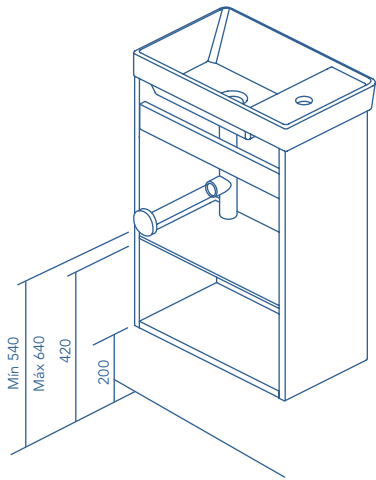

## PACK

Profundidad 25

Fondo de tubería de 7 cm.

1 Puerta

COSTADOS	FRENTE	CAJONES	TIRADOR	ACABADOS MUEBLE	AMPLITUD DE GAMA	
MDF 16 mm	MDF 16 mm	Soft close	Tirador integrado frente	Fail 2D	F-25	Susp