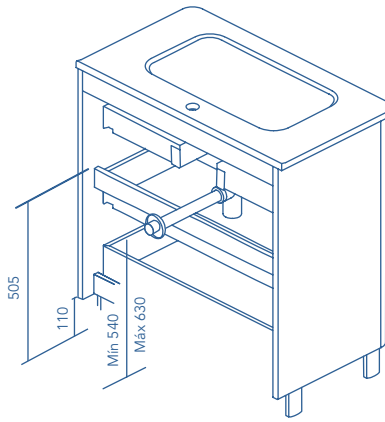

80

100

74

11

COLUMNA

Profundidad 25

35

160

Fondo de tubería de 7 cm.

2 Cajones

3 Cajones

| COSTADOS | FRENTE | CAJONES | | | | | | TIRADOR | ACABADOS MUEBLE | AMPLITUD DE GAMA | | |
|-----------|-----------|--------------------|---------------|-----------------------|----------------|------------|------------------|---------|-----------------|------------------|---------|--|
| | | Extracción parcial | Guías Hettich | Interior textil mokka | Organiz. cajón | Soft close | F-46 | | | Susp | A suelo | |
| MDF 16 mm | MDF 16 mm | | | | | | Tirador metálico | Fail 2D | | | | |