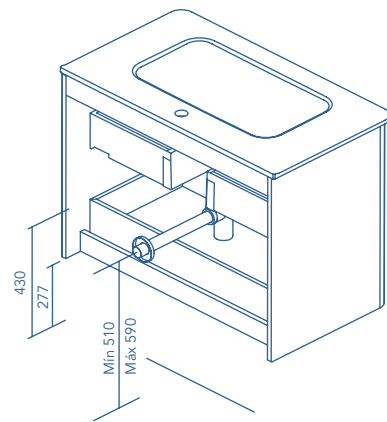

80

100

74

11

COLUMNA

Profundidad 25

35

160

Fondo de tubería de 7 cm.

2 Cajones

3 Cajones

| COSTADOS | FRENTE | CAJONES | | | | | | TIRADOR | ACABADOS MUEBLE | AMPLITUD DE GAMA | | |
|-----------|-----------|--------------------|---------------|-----------------------|----------------|------------|------------------|---------|-----------------|------------------|---------|--|
| | | Extracción parcial | Guías Hettich | Interior textil mokka | Organiz. cajón | Soft close | F-46 | | | Susp | A suelo | |
| MDF 16 mm | MDF 16 mm | | | | | | Tirador metálico | Fail 2D | | | | |