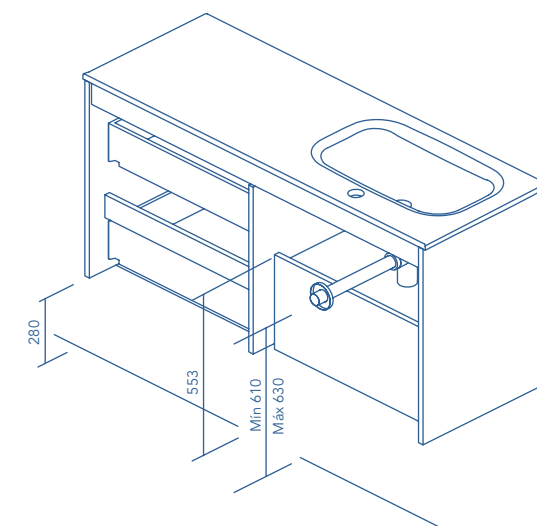

## COLUMNA

Profundidad 24

30

150

Fondo de tubería de 5,5 cm.

2 Puertas

2 Cajones

2 Cajones - 1 Puerta

2 Cajones - 2 Puertas

COSTADOS	FRENTE	CAJONES					TIRADOR	ACABADOS MUEBLE	AMPLITUD DE GAMA	
		Extracción parcial	Guías Hettich	Interior textil mokka	Organiz. cajón	Soft close			F-44	Susp
MDF 16 mm	MDF 16 mm					Tirador integrado frente	Fail 2D	F-44	Susp	