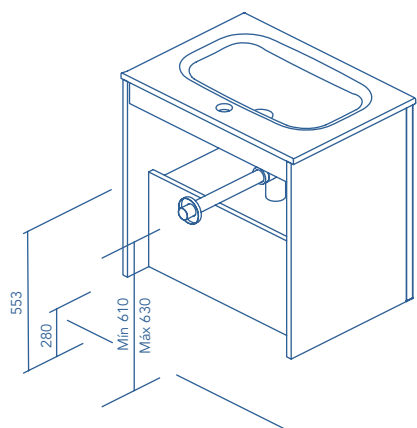

## COLUMNA

Profundidad 24

30

150

Fondo de tubería de 5,5 cm.

2 Puertas

2 Cajones

2 Cajones - 1 Puerta

2 Cajones - 2 Puertas

COSTADOS	FRENTE	CAJONES					TIRADOR	ACABADOS MUEBLE	AMPLITUD DE GAMA	
		Extracción parcial	Guías Hettich	Interior textil mokka	Organiz. cajón	Soft close			F-44	Susp
MDF 16 mm	MDF 16 mm					Tirador integrado frente	Fail 2D	F-44	Susp	