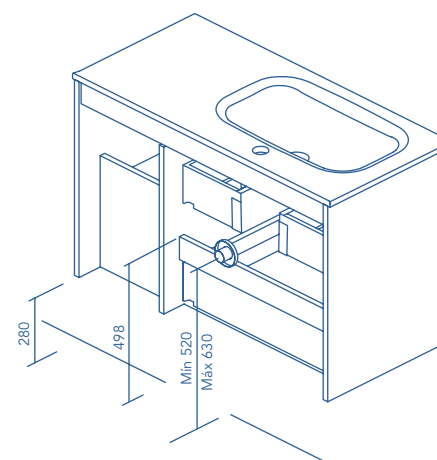

## COLUMNA

Profundidad 24

30

150

Fondo de tubería de 5,5 cm.

2 Puertas

2 Cajones

2 Cajones - 1 Puerta

2 Cajones - 2 Puertas

COSTADOS	FRENTE	CAJONES					TIRADOR	ACABADOS MUEBLE	AMPLITUD DE GAMA	
		Extracción parcial	Guías Hettich	Interior textil mokka	Organiz. cajón	Soft close			F-44	Susp
MDF 16 mm	MDF 16 mm					Tirador integrado frente	Fail 2D	F-44	Susp	