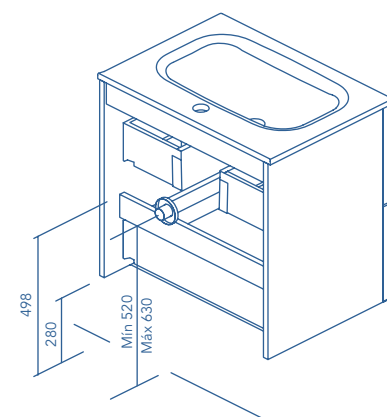

## COLUMNA

Profundidad 24

30

150

Fondo de tubería de 5,5 cm.

2 Puertas

2 Cajones

2 Cajones - 1 Puerta

2 Cajones - 2 Puertas

COSTADOS	FRENTE	CAJONES					TIRADOR	ACABADOS MUEBLE	AMPLITUD DE GAMA	
		Extracción parcial	Guías Hettich	Interior textil mokka	Organiz. cajón	Soft close			F-44	Susp
MDF 16 mm	MDF 16 mm					Tirador integrado frente	Fail 2D	F-44	Susp	