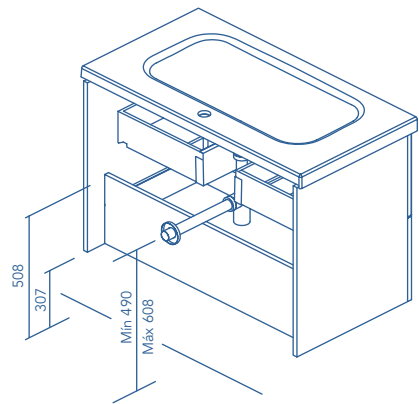

35

ALTOS

Profundidad 15

35

50

Fondo de tubería de 9 cm.

2 Cajones

COSTADOS	FRENTE	CAJONES					TIRADOR	ACABADOS MUEBLE	ACABADOS COSTADOS INTERIORES	ACABADOS FRENTE	AMPLITUD DE GAMA	
		Extracción parcial	Guías Hettich	Interior textil gris	Organiz. cajón	Soft close					F-50	Susp
AGL. 16 mm	MDF 18 mm						Tirador integrado frente	Fail 3D	Lacado plano	Lacado robot	F-50	Susp