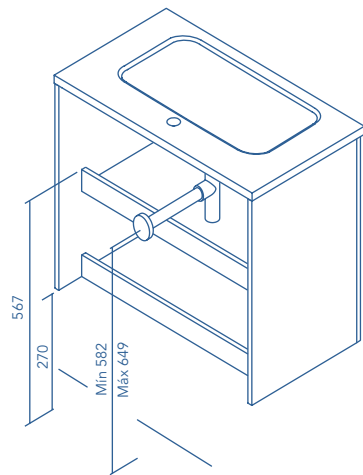

MUEBLES Y AUXILIARES

MUEBLES

Profundidad 45

COLUMNA

Profundidad 24

ALTO

Profundidad 15

BAJO

Profundidad 45

Fondo de tubería de 6 cm.

2 Puertas

2 Cajones

COSTADOS	FRENTES	CAJONES					TIRADOR	ACABADOS MUEBLE	ACABADOS COSTADOS INTERIORES	ACABADOS FRENTES	AMPLITUD DE GAMA	
		Extracción parcial	Guías Indaux	Interior textil gris	Organiz. cajón	Soft close					F-46	Susp
AGL. 16 mm	AGL. 16 mm						Tirador metálico	Melamina	Lacado plano	Lacado plano	F-46	Susp