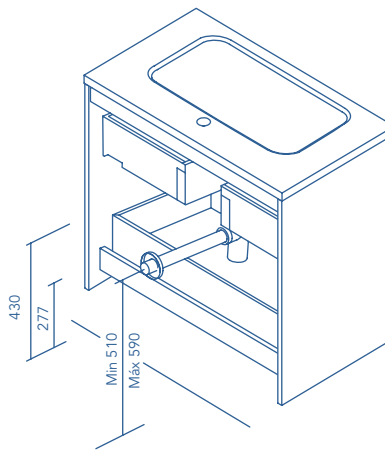

MUEBLES Y AUXILIARES

MUEBLES

Profundidad 45

COLUMNA

Profundidad 24

ALTO

Profundidad 15

BAJO

Profundidad 45

Fondo de tubería de 6 cm.

2 Puertas

2 Cajones

COSTADOS	FRENTES	CAJONES					TIRADOR	ACABADOS MUEBLE	ACABADOS COSTADOS INTERIORES	ACABADOS FRENTES	AMPLITUD DE GAMA	
		Extracción parcial	Guías Indaux	Interior textil gris	Organiz. cajón	Soft close					F-46	Susp
AGL. 16 mm	AGL. 16 mm						Tirador metálico	Melamina	Lacado plano	Lacado plano	F-46	Susp