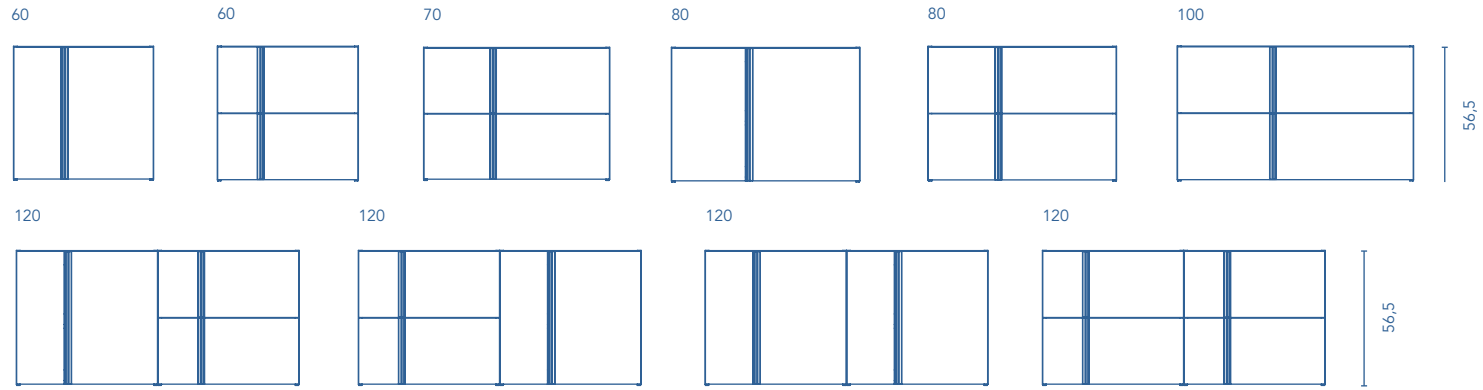

MUEBLES Y AUXILIARES

MUEBLES

Profundidad 45

COLUMNA

Profundidad 24

ALTO

Profundidad 15

BAJO

Profundidad 45

Fondo de tubería de 6 cm.

2 Puertas

2 Cajones

COSTADOS	FRENTES	CAJONES					TIRADOR	ACABADOS MUEBLE	ACABADOS COSTADOS INTERIORES	ACABADOS FRENTES	AMPLITUD DE GAMA	
		Extracción parcial	Guías Indaux	Interior textil gris	Organiz. cajón	Soft close					F-46	Susp
AGL. 16 mm	AGL. 16 mm						Tirador metálico	Melamina	Lacado plano	Lacado plano	F-46	Susp