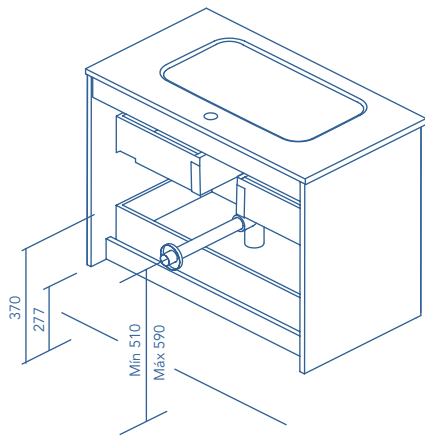

COLUMNA

Profundidad 24

30

ALTOS

Profundidad 15

35

50

Fondo de tubería de 7 cm.

2 Cajones

COSTADOS	FRENTES	CAJONES				TIRADOR	ACABADOS MUEBLE	ACABADOS COSTADOS INTERIORES	ACABADOS FRENTES	AMPLITUD DE GAMA	
AGL. 16 mm	AGL. 16 mm	Extracción parcial	Guías Hettich	Interior textil gris	Soft close	Tirador integrado frente	Melamina	Lacado plano	Lacado plano	F-46	Susp