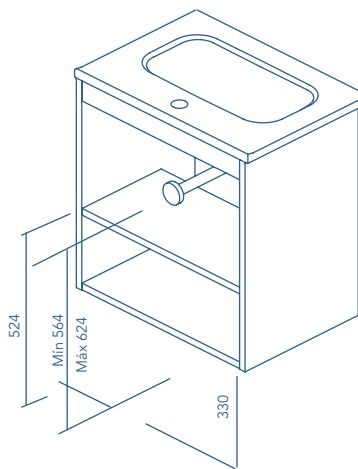

## PACK

Profundidad 35

Fondo de tubería de 7 cm.

2 Cajones

2 Puertas

COSTADOS	FRENTES	CAJONES				TIRADOR	ACABADOS MUEBLE	ACABADOS COSTADOS INTERIORES	ACABADOS FRENTES	AMPLITUD DE GAMA	
MDF 16 mm	MDF 16 mm	Extracción total	Guías Indaux	Interior gris	Soft Close	Tirador metálico	Melamina	Lacado plano	Lacado plano	F-35	Susp