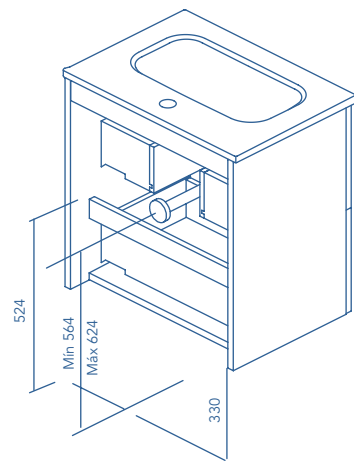

## PACK

Profundidad 35

Fondo de tubería de 7 cm.

2 Cajones

2 Puertas

COSTADOS	FRENTES	CAJONES				TIRADOR	ACABADOS MUEBLE	ACABADOS COSTADOS INTERIORES	ACABADOS FRENTES	AMPLITUD DE GAMA	
MDF 16 mm	MDF 16 mm	Extracción total	Guías Indaux	Interior gris	Soft Close	Tirador metálico	Melamina	Lacado plano	Lacado plano	F-35	Susp