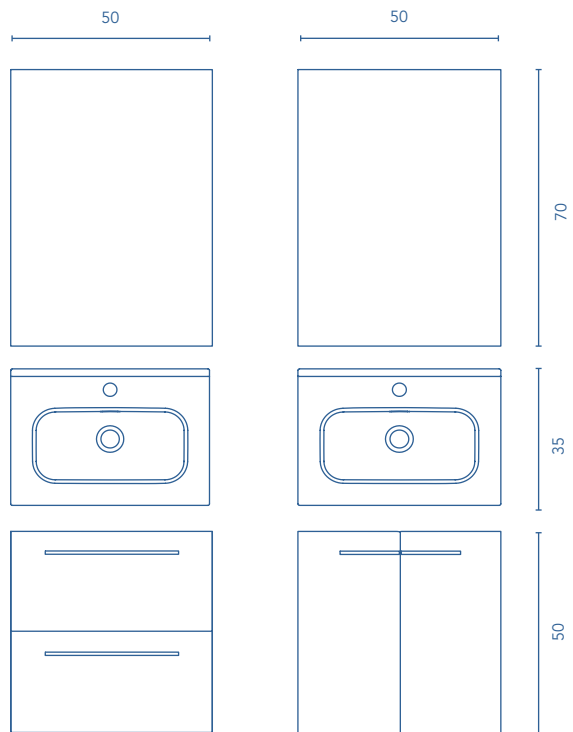

## PACK

Profundidad 35

Fondo de tubería de 7 cm.

2 Cajones

2 Puertas

COSTADOS	FRENTES	CAJONES				TIRADOR	ACABADOS MUEBLE	ACABADOS COSTADOS INTERIORES	ACABADOS FRENTES	AMPLITUD DE GAMA	
MDF 16 mm	MDF 16 mm	Extracción total	Guías Indaux	Interior gris	Soft Close	Tirador metálico	Melamina	Lacado plano	Lacado plano	F-35	Susp