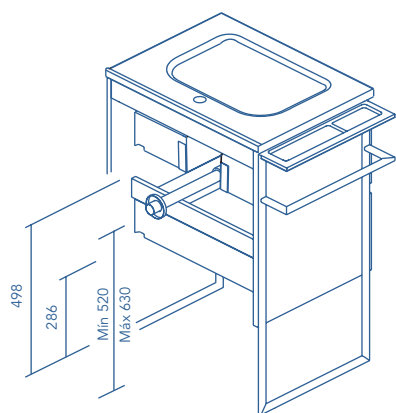

Profundidad 14

60

90

120

Fondo de tubería de 7,3 cm.

2 Cajones

2 Puertas - 2 Cajones

COSTADOS	FRENTE	CAJONES					TIRADOR	ACABADOS MUEBLE	ACABADOS COSTADOS INTERIORES	ACABADOS FRENTE	AMPLITUD DE GAMA	
		Extracción total	Guías Hettich	Interior textil mokka	Organiz. cajón	Soft close					F-46	A suelo
AGL. 16 mm	AGL. 16 mm						Tirador metálico	Melamina	Lacado robot	Lacado robot	F-46	A suelo