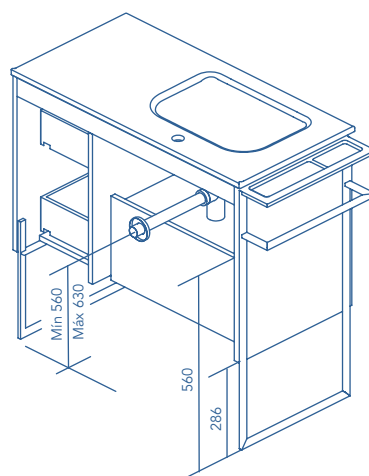

Profundidad 14

60

90

120

Fondo de tubería de 7,3 cm.

2 Cajones

2 Puertas - 2 Cajones

COSTADOS	FRENTE	CAJONES					TIRADOR	ACABADOS MUEBLE	ACABADOS COSTADOS INTERIORES	ACABADOS FRENTE	AMPLITUD DE GAMA	
		Extracción total	Guías Hettich	Interior textil mokka	Organiz. cajón	Soft close					F-46	A suelo
AGL. 16 mm	AGL. 16 mm						Tirador metálico	Melamina	Lacado robot	Lacado robot	F-46	A suelo