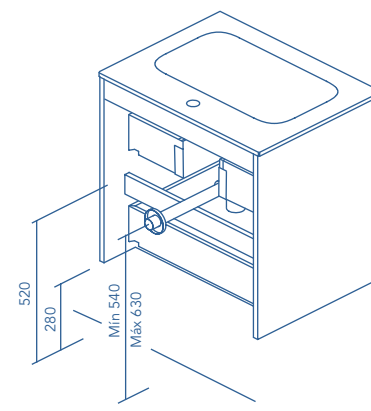

80

ENCIMERAS

Profundidad 45

60

80

COLUMNA

Profundidad 24

30

Fondo de tubería de 7 cm.

1 Cajón

2 Cajones

COSTADOS	FRENTES	CAJONES					TIRADOR	ACABADOS MUEBLE	ACABADOS COSTADOS INTERIORES	ACABADOS FRENTES	AMPLITUD DE GAMA	
AGL. 16 mm	AGL. 16 mm	Extracción parcial	Guías Hettich	Interior textil mokka	Organiz. cajón	Soft close	Tirador metálico	Melamina	Lacado plano	Lacado plano	F-46	Susp