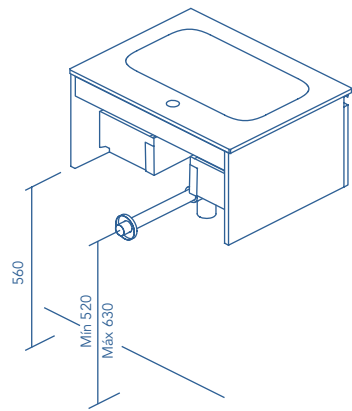

80

ENCIMERAS

Profundidad 45

60

80

COLUMNA

Profundidad 24

30

Fondo de tubería de 7 cm.

1 Cajón

2 Cajones

COSTADOS	FRENTES	CAJONES					TIRADOR	ACABADOS MUEBLE	ACABADOS COSTADOS INTERIORES	ACABADOS FRENTES	AMPLITUD DE GAMA	
AGL. 16 mm	AGL. 16 mm	Extracción parcial	Guías Hettich	Interior textil mokka	Organiz. cajón	Soft close	Tirador metálico	Melamina	Lacado plano	Lacado plano	F-46	Susp