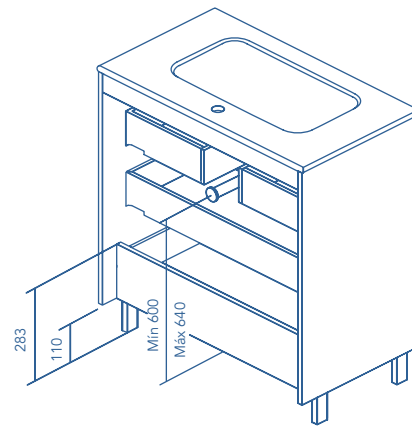

Profundidad 24

30

ALTOS

Profundidad 15

35

50

Fondo de tubería de 7 cm.

2 Cajones

3 Cajones

COSTADOS	FRENTE	CAJONES						TIRADOR	ACABADOS MUEBLE	ACABADOS COSTADOS INTERIORES	ACABADOS FRENTE	AMPLITUD DE GAMA			
		Extracción parcial (F. 46)	Extracción total (F. 39)	Guías Indaux	Interior textil gris	Organiz. cajón	Soft close					F-39	F-46	Susp	A suelo
AGL 16 mm	MDF 18 mm							Tirador integrado frente	Fail 3D	Lacado plano	Lacado especial cabina				