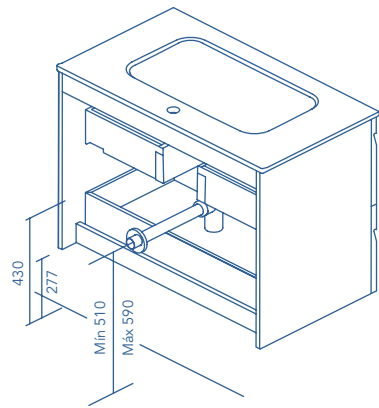

Profundidad 24

30

ALTOS

Profundidad 15

35

50

Fondo de tubería de 7 cm.

2 Cajones

3 Cajones

COSTADOS	FRENTE	CAJONES						TIRADOR	ACABADOS MUEBLE	ACABADOS COSTADOS INTERIORES	ACABADOS FRENTE	AMPLITUD DE GAMA			
		Extracción parcial (F. 46)	Extracción total (F. 39)	Guías Indaux	Interior textil gris	Organiz. cajón	Soft close					F-39	F-46	Susp	A suelo
AGL 16 mm	MDF 18 mm							Tirador integrado frente	Fail 3D	Lacado plano	Lacado especial cabina				