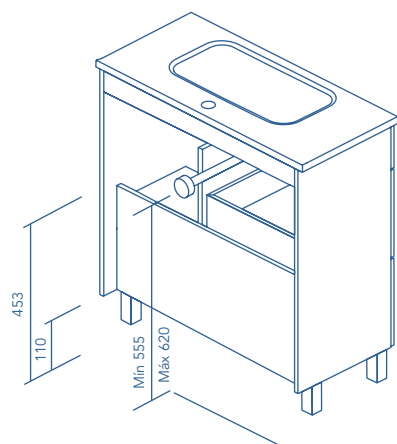

35

50

Fondo de tubería de 7 cm.

2 Cajones - 1 Puerta

COSTADOS	FRENTE	CAJONES					TIRADOR	ACABADOS MUEBLE	ACABADOS COSTADOS INTERIORES		ACABADOS FRENTE	AMPLITUD DE GAMA		
		Extracción parcial (F. 46)	Extracción total (F. 39)	Guías Indaux	Interior gris	Soft close			En crudo	Lacado plano		F-39	F-46	A suelo
AGL. 16 mm	AGL. 16 mm						Tirador metálico	Melamina	Lacado plano	En crudo	Lacado plano	F-39	F-46	A suelo