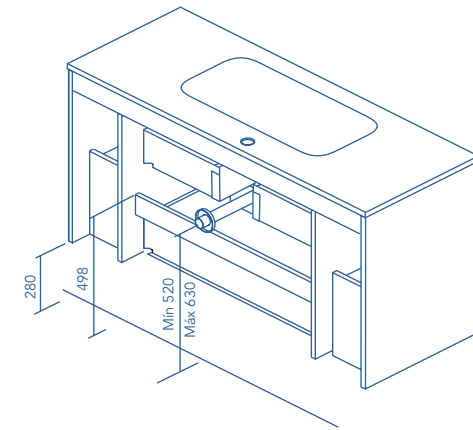

BLANCO BRILLO

* Medidas en cm.

Fondo de tubería de 7 cm.

2 Cajones

2 Cajones - 1 Puerta

1 Puerta - 2 Cajones - 1 Puerta

COSTADOS	FRENTE	CAJONES				TIRADOR	ACABADOS MUEBLE	AMPLITUD DE GAMA	
		Extracción total Hettich	Interior textil mokka	Organiz. cajón	Soft close			F-46	Susp
MDF 16 mm	MDF 16 mm					Tirador integrado frente	Foil 2D	F-46	Susp

Las cotas indicadas en el dibujo varían según la altura de los pies del conjunto, si el mueble está suspendido y la altura no se respeta, estas cotas pueden variar. Las cotas están en mm.