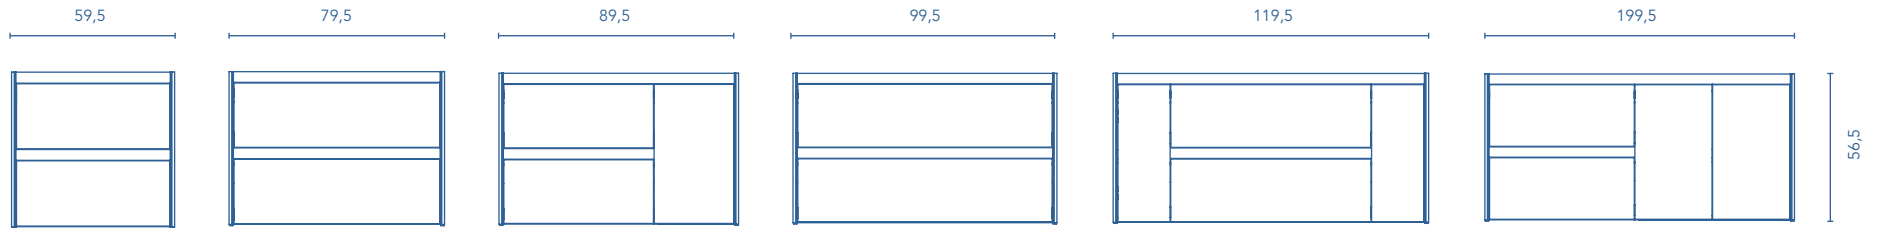

MUEBLES Y AUXILIAR

MUEBLES

Profundidad 45

COLUMNA

Profundidad 24

ACABADOS

ROBLE NÓRDICO

FRESNO SAMARA

BLANCO BRILLO

* Medidas en cm.

Fondo de tubería de 7 cm.

2 Cajones

2 Cajones - 1 Puerta

1 Puerta - 2 Cajones - 1 Puerta

COSTADOS	FRENTE	CAJONES				TIRADOR	ACABADOS MUEBLE	AMPLITUD DE GAMA	
		Extracción total Hettich	Interior textil mokka	Organiz. cajón	Soft close			F-46	Susp
MDF 16 mm	MDF 16 mm					Tirador integrado frente	Foil 2D	F-46	Susp

Las cotas indicadas en el dibujo varían según la altura de los pies del conjunto, si el mueble está suspendido y la altura no se respeta, estas cotas pueden variar. Las cotas están en mm.