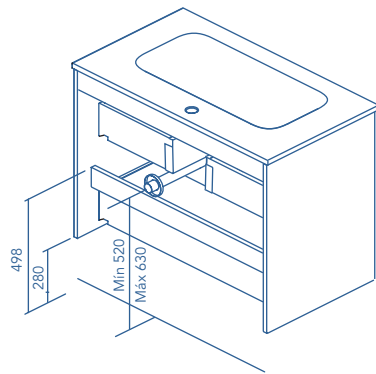

MUEBLES Y AUXILIAR

MUEBLES

Profundidad 45

COLUMNA

Profundidad 24

ACABADOS

ROBLE NÓRDICO

FRESNO SAMARA

BLANCO BRILLO

* Medidas en cm.

Fondo de tubería de 7 cm.

2 Cajones

2 Cajones - 1 Puerta

1 Puerta - 2 Cajones - 1 Puerta

COSTADOS	FRENTE	CAJONES				TIRADOR	ACABADOS MUEBLE	AMPLITUD DE GAMA	
		Extracción total Hettich	Interior textil mokka	Organiz. cajón	Soft close			F-46	Susp
MDF 16 mm	MDF 16 mm					Tirador integrado frente	Foil 2D	F-46	Susp

Las cotas indicadas en el dibujo varían según la altura de los pies del conjunto, si el mueble está suspendido y la altura no se respeta, estas cotas pueden variar. Las cotas están en mm.