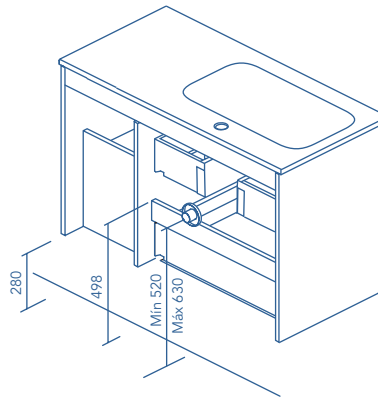

BLANCO BRILLO

* Medidas en cm.

Fondo de tubería de 7 cm.

2 Cajones

2 Cajones - 1 Puerta

1 Puerta - 2 Cajones - 1 Puerta

COSTADOS	FRENTE	CAJONES				TIRADOR	ACABADOS MUEBLE	AMPLITUD DE GAMA	
		Extracción total Hettich	Interior textil mokka	Organiz. cajón	Soft close			F-46	Susp
MDF 16 mm	MDF 16 mm					Tirador integrado frente	Foil 2D	F-46	Susp

Las cotas indicadas en el dibujo varían según la altura de los pies del conjunto, si el mueble está suspendido y la altura no se respeta, estas cotas pueden variar. Las cotas están en mm.