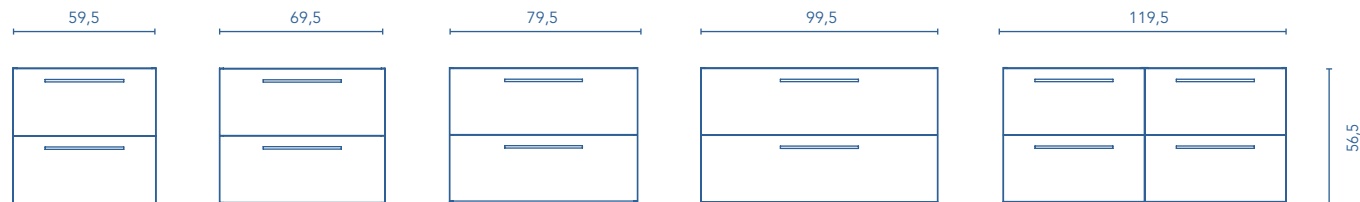

## MUEBLES

Profundidad 46

## COLUMNA

Profundidad 25

## ACABADOS

NOGAL ARENADO

WENGUÉ ARENADO

BLANCO

ANTRACITA

\* Medidas en cm.

Fondo de tubería de 7 cm.

2 Cajones

Las cotas indicadas en el dibujo varían según la altura de los pies del conjunto, si el mueble está suspendido y la altura no se respeta, estas cotas pueden variar. Las cotas están en mm.