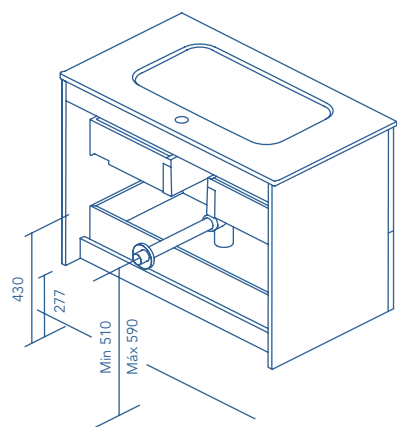

## ACABADOS

NOGAL ARENADO

WENGUÉ ARENADO

BLANCO

ANTRACITA

\* Medidas en cm.

Fondo de tubería de 7 cm.

2 Cajones

COSTADOS	FRENTES	CAJONES			TIRADOR	ACABADOS MUEBLE	ACABADOS COSTADOS EXTERIORES		ACABADOS FRENTES	AMPLITUD DE GAMA	
AGL. 16 mm	AGL. 16 mm	Extracción parcial Indaux	Interior gris	Soft close	Tirador metálico	Melamina	Lacado plano	En crudo	Lacado plano	F-46	Susp

Las cotas indicadas en el dibujo varían según la altura de los pies del conjunto, si el mueble está suspendido y la altura no se respeta, estas cotas pueden variar. Las cotas están en mm.