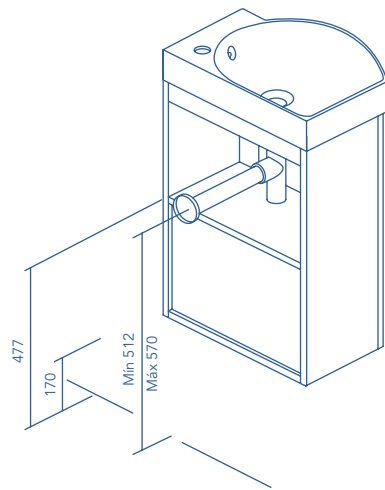

PACK

ACABADOS

GRIS ARENADO

NOGAL ARENADO

BLANCO

ANTRACITA

* Medidas en cm.

1 Puerta

COSTADOS	FRENTES	PUERTA	TIRADOR	ACABADOS MUEBLE	ACABADOS COSTADOS EXTERIORES	ACABADOS FRENTES	AMPLITUD DE GAMA	
AGL. 16 mm	AGL. 16 mm	Soft close	Tirador metálico	Melamina	Lacado plano	Lacado plano	F-25	Susp

Las cotas indicadas en el dibujo varían según la altura de los pies del conjunto, si el mueble está suspendido y la altura no se respeta, estas cotas pueden variar. Las cotas están en mm.