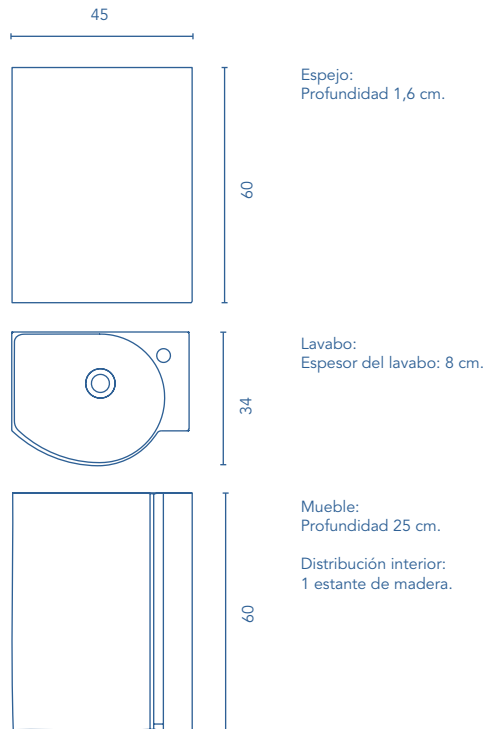

PACK

ACABADOS

GRIS ARENADO

NOGAL ARENADO

BLANCO

ANTRACITA

* Medidas en cm.

1 Puerta

COSTADOS	FRENTES	PUERTA	TIRADOR	ACABADOS MUEBLE	ACABADOS COSTADOS EXTERIORES	ACABADOS FRENTES	AMPLITUD DE GAMA	
AGL. 16 mm	AGL. 16 mm	Soft close	Tirador metálico	Melamina	Lacado plano	Lacado plano	F-25	Susp

Las cotas indicadas en el dibujo varían según la altura de los pies del conjunto, si el mueble está suspendido y la altura no se respeta, estas cotas pueden variar. Las cotas están en mm.