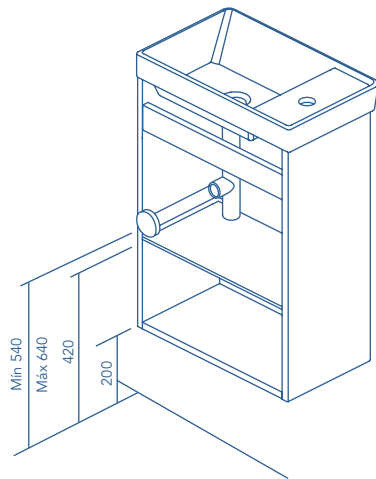

PACK

Espejo:
Profundidad 2 cm.

Lavabo:
Espesor del lavabo: 6 cm.

Mueble:
Profundidad 25 cm.

Distribución interior:
1 estante de cristal.

ACABADOS

ROBLE NÓRDICO

FRESNO SAMARA

BLANCO BRILLO

ANTRACITA BRILLO

* Medidas en cm.

1 Puerta

COSTADOS	FRENTES	PUERTA	TIRADOR	ACABADOS MUEBLE	AMPLITUD DE GAMA	
MDF 16 mm	MDF 16 mm	Soft close	Tirador integrado frente	Foil 2D	F-25	Susp

Las cotas indicadas en el dibujo varían según la altura de los pies del conjunto, si el mueble está suspendido y la altura no se respeta, estas cotas pueden variar. Las cotas están en mm.