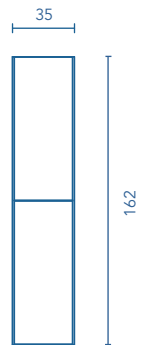

MUEBLES Y AUXILIAR

MUEBLES

Profundidad 45

COLUMNA

Profundidad 24

ACABADOS

BLANCO NATURE

BEIGE NATURE

BLANCO MATE

* Medidas en cm.

Fondo de tubería de 7 cm.

2 Cajones - 1 Puerta

COSTADOS	FRENTES	CAJONES				ACABADOS MUEBLE	ACABADOS COSTADOS EXTERIORES	ACABADOS FRENTES	AMPLITUD DE GAMA	
MDF. 16 mm	MDF. 18 mm	Extracción total Hettich	Interior textil mokka	Organiz. cajón	Push open mecánico	Foil 3D	Lacado especial cabina	Lacado Robot	F-46	A suelo

Las cotas indicadas en el dibujo varían según la altura de los pies del conjunto, si el mueble está suspendido y la altura no se respeta, estas cotas pueden variar. Las cotas están en mm.