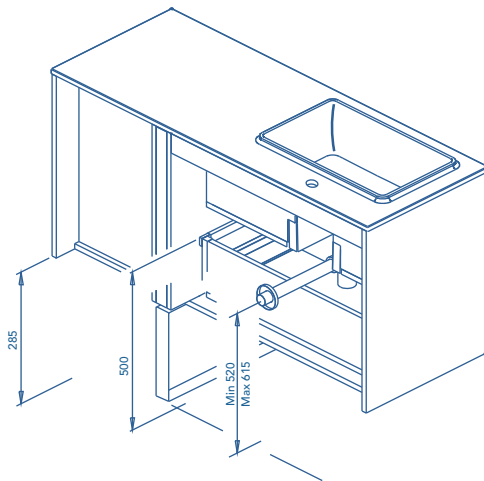

MUEBLES Y AUXILIAR

MUEBLES

Profundidad 45

COLUMNA

Profundidad 24

ACABADOS

BLANCO NATURE

BEIGE NATURE

BLANCO MATE

* Medidas en cm.

Fondo de tubería de 7 cm.

2 Cajones - 1 Puerta

COSTADOS	FRENTES	CAJONES				ACABADOS MUEBLE	ACABADOS COSTADOS EXTERIORES	ACABADOS FRENTES	AMPLITUD DE GAMA	
MDF. 16 mm	MDF. 18 mm	Extracción total Hettich	Interior textil mokka	Organiz. cajón	Push open mecánico	Foil 3D	Lacado especial cabina	Lacado Robot	F-46	A suelo

Las cotas indicadas en el dibujo varían según la altura de los pies del conjunto, si el mueble está suspendido y la altura no se respeta, estas cotas pueden variar. Las cotas están en mm.