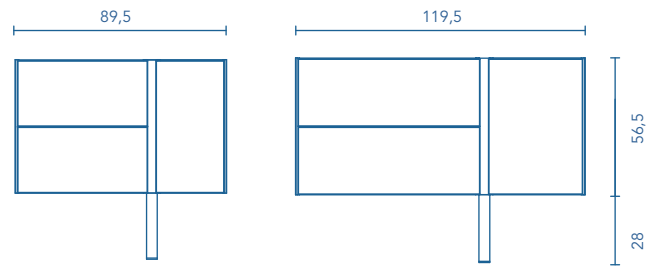

MUEBLES Y AUXILIAR

MUEBLES

Profundidad 45

COLUMNA

Profundidad 24

ACABADOS

BLANCO NATURE

BEIGE NATURE

BLANCO MATE

* Medidas en cm.

Fondo de tubería de 7 cm.

2 Cajones - 1 Puerta

COSTADOS	FRENTES	CAJONES				ACABADOS MUEBLE	ACABADOS COSTADOS EXTERIORES	ACABADOS FRENTES	AMPLITUD DE GAMA	
MDF. 16 mm	MDF. 18 mm	Extracción total Hettich	Interior textil mokka	Organiz. cajón	Push open mecánico	Foil 3D	Lacado especial cabina	Lacado Robot	F-46	A suelo

Las cotas indicadas en el dibujo varían según la altura de los pies del conjunto, si el mueble está suspendido y la altura no se respeta, estas cotas pueden variar. Las cotas están en mm.