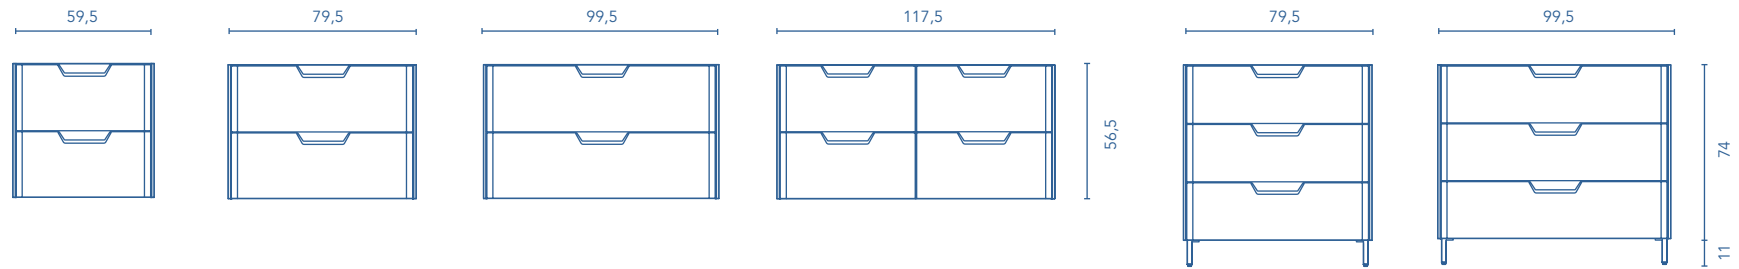

MUEBLES Y AUXILIAR

MUEBLES

Profundidad 45

COLUMNA

Profundidad 25

ACABADOS

ROBLE NÓRDICO

FRESNO SAMARA

BLANCO BRILLO

ANTRACITA BRILLO

* Medidas en cm.

Fondo de tubería de 7 cm.

2 Cajones

3 Cajones

COSTADOS	FRENTE	CAJONES				TIRADOR	ACABADOS MUEBLE	AMPLITUD DE GAMA		
		Extracción total Hettich	Interior textil mokka	Organiz. cajón	Soft close			F-46	Susp	A suelo
MDF 16 mm	MDF 16 mm					Tirador metálico	Foil 2D			

Las cotas indicadas en el dibujo varían según la altura de los pies del conjunto, si el mueble está suspendido y la altura no se respeta, estas cotas pueden variar. Las cotas están en mm.