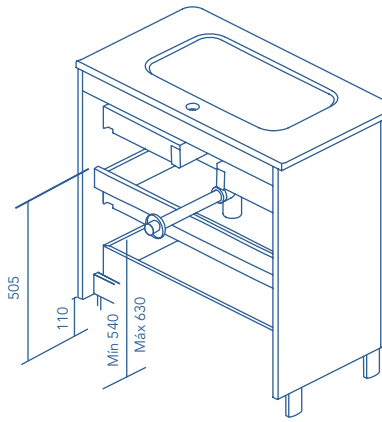

BLANCO BRILLO

ANTRACITA BRILLO

* Medidas en cm.

Fondo de tubería de 7 cm.

2 Cajones

3 Cajones

COSTADOS	FRENTE	CAJONES				TIRADOR	ACABADOS MUEBLE	AMPLITUD DE GAMA		
		Extracción total Hettich	Interior textil mokka	Organiz. cajón	Soft close			F-46	Susp	A suelo
MDF 16 mm	MDF 16 mm					Tirador metálico	Foil 2D			

Las cotas indicadas en el dibujo varían según la altura de los pies del conjunto, si el mueble está suspendido y la altura no se respeta, estas cotas pueden variar. Las cotas están en mm.