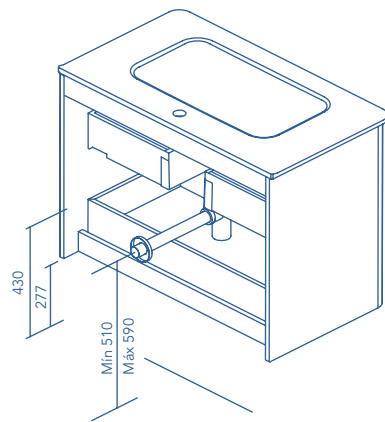

BLANCO BRILLO

ANTRACITA BRILLO

* Medidas en cm.

Fondo de tubería de 7 cm.

2 Cajones

3 Cajones

COSTADOS	FRENTE	CAJONES				TIRADOR	ACABADOS MUEBLE	AMPLITUD DE GAMA		
		Extracción total Hettich	Interior textil mokka	Organiz. cajón	Soft close			F-46	Susp	A suelo
MDF 16 mm	MDF 16 mm					Tirador metálico	Foil 2D			

Las cotas indicadas en el dibujo varían según la altura de los pies del conjunto, si el mueble está suspendido y la altura no se respeta, estas cotas pueden variar. Las cotas están en mm.