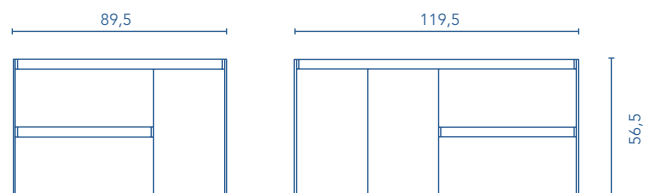

MUEBLES Y AUXILIAR

MUEBLES

Profundidad 46

* Opción de mueble con perfil cromo.

* Opción de mueble con perfil negro mate.

COLUMNA

Profundidad 24

ACABADOS

ROBLE NÓRDICO

FRESNO SAMARA

BLANCO BRILLO

* Medidas en cm.

Fondo de tubería de 5,5 cm.

2 Cajones - 1 Puerta

2 Puertas - 2 Cajones

COSTADOS	FRENTE	CAJONES				TIRADOR	ACABADOS MUEBLE	AMPLITUD DE GAMA	
		Extracción total Hettich	Interior textil mokka	Organiz. cajón	Soft close			F-46	Susp
MDF 16 mm	MDF 16 mm					Tirador integrado frente	Foil 2D	F-46	Susp

Las cotas indicadas en el dibujo varían según la altura de los pies del conjunto, si el mueble está suspendido y la altura no se respeta, estas cotas pueden variar. Las cotas están en mm.