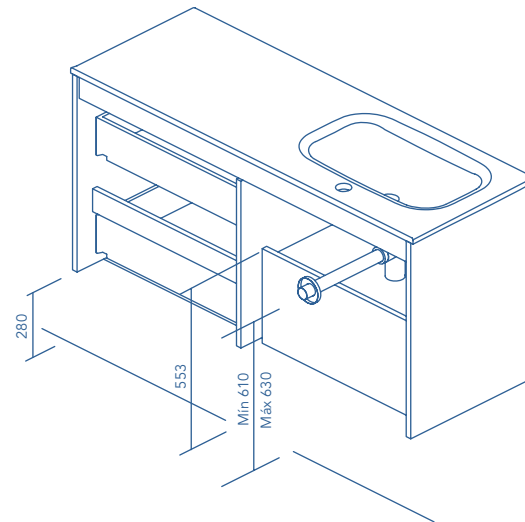

MUEBLES Y AUXILIAR

MUEBLES

Profundidad 46

* Opción de mueble con perfil cromo.

* Opción de mueble con perfil negro mate.

COLUMNA

Profundidad 24

ACABADOS

ROBLE NÓRDICO

FRESNO SAMARA

BLANCO BRILLO

* Medidas en cm.

Fondo de tubería de 5,5 cm.

2 Cajones - 1 Puerta

2 Puertas - 2 Cajones

COSTADOS	FRENTE	CAJONES				TIRADOR	ACABADOS MUEBLE	AMPLITUD DE GAMA	
		Extracción total Hettich	Interior textil mokka	Organiz. cajón	Soft close			F-46	Susp
MDF 16 mm	MDF 16 mm					Tirador integrado frente	Foil 2D	F-46	Susp

Las cotas indicadas en el dibujo varían según la altura de los pies del conjunto, si el mueble está suspendido y la altura no se respeta, estas cotas pueden variar. Las cotas están en mm.