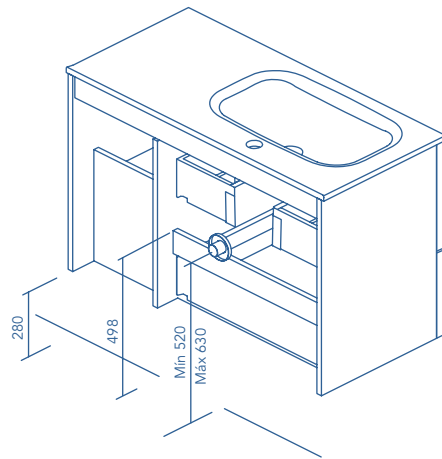

ROBLE NÓRDICO

FRESNO SAMARA

BLANCO BRILLO

* Medidas en cm.

Fondo de tubería de 5,5 cm.

2 Cajones - 1 Puerta

2 Puertas - 2 Cajones

COSTADOS	FRENTE	CAJONES				TIRADOR	ACABADOS MUEBLE	AMPLITUD DE GAMA	
		Extracción total Hettich	Interior textil mokka	Organiz. cajón	Soft close			F-46	Susp
MDF 16 mm	MDF 16 mm					Tirador integrado frente	Foil 2D	F-46	Susp

Las cotas indicadas en el dibujo varían según la altura de los pies del conjunto, si el mueble está suspendido y la altura no se respeta, estas cotas pueden variar. Las cotas están en mm.