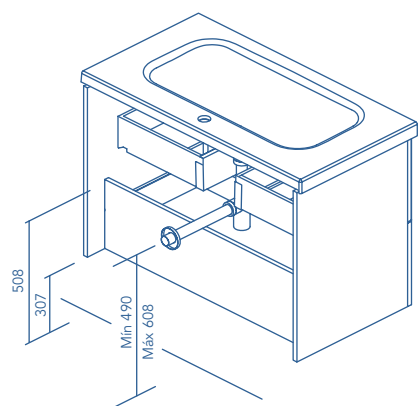

Espesor 1,9

ACABADOS

BLANCO NATURE

BEIGE NATURE

BLANCO

ANTRACITA

\* Medidas en cm.

Fondo de tubería de 9 cm.

2 Cajones

COSTADOS	FRENTES	CAJONES				TIRADOR	ACABADOS MUEBLE	ACABADOS COSTADOS EXTERIORES	ACABADOS FRENTES	AMPLITUD DE GAMA	
AGL. 16 mm	MDF 18 mm	Extracción total Hettich	Interior textil gris	Organiz. cajón	Soft close	Tirador integrado frente	Foil 3D	Lacado plano	Lacado robot	F-50	Susp

Las cotas indicadas en el dibujo varían según la altura de los pies del conjunto, si el mueble está suspendido y la altura no se respeta, estas cotas pueden variar. Las cotas están en mm.