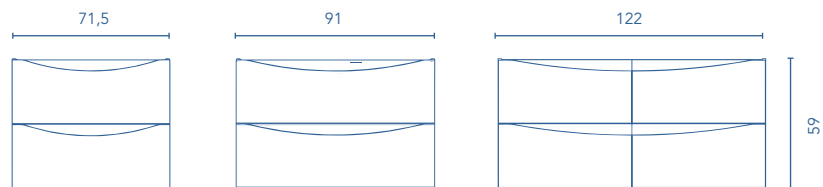

MUEBLES Y AUXILIARES

MUEBLES

Profundidad 49

COLUMNA

Profundidad 35

ALTOS

Profundidad 15

ENCIMERAS

Espesor 1,9

ACABADOS

BLANCO NATURE

BEIGE NATURE

BLANCO

ANTRACITA

\* Medidas en cm.

Fondo de tubería de 9 cm.

2 Cajones

COSTADOS	FRENTES	CAJONES				TIRADOR	ACABADOS MUEBLE	ACABADOS COSTADOS EXTERIORES	ACABADOS FRENTES	AMPLITUD DE GAMA	
AGL. 16 mm	MDF 18 mm	Extracción total Hettich	Interior textil gris	Organiz. cajón	Soft close	Tirador integrado frente	Foil 3D	Lacado plano	Lacado robot	F-50	Susp

Las cotas indicadas en el dibujo varían según la altura de los pies del conjunto, si el mueble está suspendido y la altura no se respeta, estas cotas pueden variar. Las cotas están en mm.