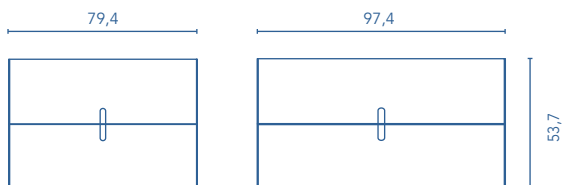

MUEBLES Y AUXILIARES

MUEBLES

Profundidad 49-52 / Mueble curvo

COLUMNA

Profundidad 24

ALTOS

Profundidad 15

ACABADOS

BLANCO

ANTRACITA

\* Medidas en cm.

Fondo de tubería de 7 cm.

2 Cajones

COSTADOS	FRENTES	CAJONES				TIRADOR	ACABADOS COSTADOS EXTERIORES	ACABADOS FRENTES	AMPLITUD DE GAMA		
		Extracción parcial Indaux	Interior textil gris	Organiz. cajón	Soft close				F-50	Curvo	Susp
AGL. 16 mm	MDF 18 mm					Tirador metálico	Lacado plano	Lacado especial cabina			

Las cotas indicadas en el dibujo varían según la altura de los pies del conjunto, si el mueble está suspendido y la altura no se respeta, estas cotas pueden variar. Las cotas están en mm.