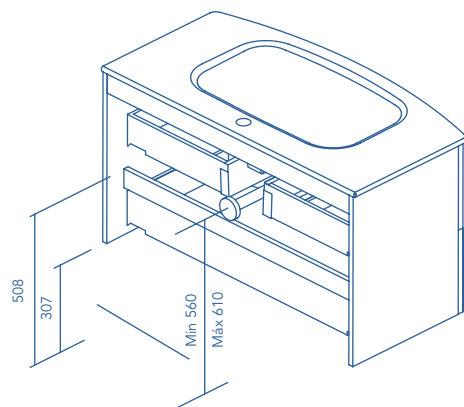

BLANCO

ANTRACITA

\* Medidas en cm.

Fondo de tubería de 7 cm.

2 Cajones

COSTADOS	FRENTES	CAJONES				TIRADOR	ACABADOS COSTADOS EXTERIORES	ACABADOS FRENTES	AMPLITUD DE GAMA		
		Extracción parcial Indaux	Interior textil gris	Organiz. cajón	Soft close				F-50	Curvo	Susp
AGL. 16 mm	MDF 18 mm					Tirador metálico	Lacado plano	Lacado especial cabina			

Las cotas indicadas en el dibujo varían según la altura de los pies del conjunto, si el mueble está suspendido y la altura no se respeta, estas cotas pueden variar. Las cotas están en mm.