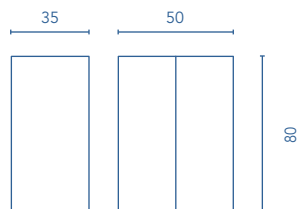

MUEBLES Y AUXILIARES

MUEBLES

Profundidad 49-52 / Mueble curvo

COLUMNA

Profundidad 24

ALTOS

Profundidad 15

ACABADOS

BLANCO

ANTRACITA

\* Medidas en cm.

Fondo de tubería de 7 cm.

2 Cajones

COSTADOS	FRENTES	CAJONES				TIRADOR	ACABADOS COSTADOS EXTERIORES	ACABADOS FRENTES	AMPLITUD DE GAMA		
		Extracción parcial Indaux	Interior textil gris	Organiz. cajón	Soft close				F-50	Curvo	Susp
AGL. 16 mm	MDF 18 mm					Tirador metálico	Lacado plano	Lacado especial cabina			

Las cotas indicadas en el dibujo varían según la altura de los pies del conjunto, si el mueble está suspendido y la altura no se respeta, estas cotas pueden variar. Las cotas están en mm.