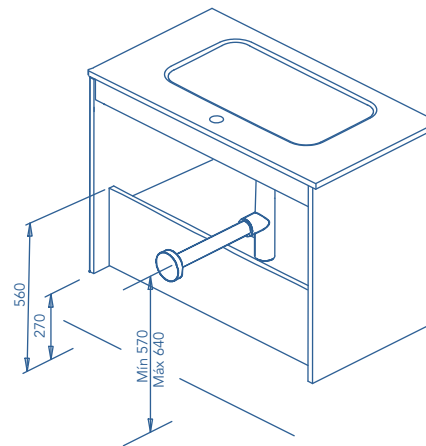

GRIS ARENADO

NOGAL ARENADO

FUME ARENADO

BLANCO

ANTRACITA

* Medidas en cm.

Fondo de tubería de 7 cm.

2 Cajones

2 Puertas

3 Cajones

COSTADOS	FRENTE	CAJONES			TIRADOR	ACABADOS MUEBLE	ACABADOS COSTADOS EXTERIORES	ACABADOS FRENTE	AMPLITUD DE GAMA		
		Extracción parcial Hettich	Interior textil gris	Soft close					F-46	Susp	A suelo
AGL. 16 mm	AGL. 16 mm				Tirador integrado frente	Melamina	Lacado plano	Lacado plano	F-46	Susp	A suelo

Las cotas indicadas en el dibujo varían según la altura de los pies del conjunto, si el mueble está suspendido y la altura no se respeta, estas cotas pueden variar. Las cotas están en mm.