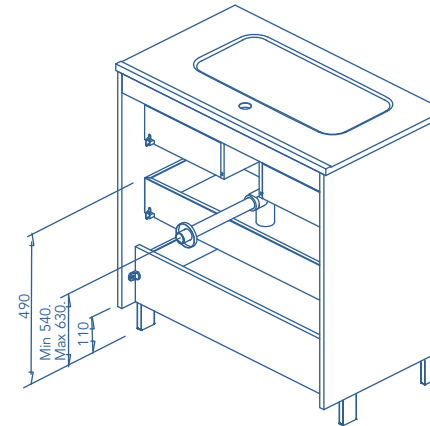

MUEBLES Y AUXILIARES

MUEBLES

Profundidad 45

COLUMNA

Profundidad 24

ALTOS

Profundidad 15

ACABADOS

GRIS ARENADO

NOGAL ARENADO

FUME ARENADO

BLANCO

ANTRACITA

* Medidas en cm.

Fondo de tubería de 7 cm.

2 Cajones

2 Puertas

3 Cajones

COSTADOS	FRENTE	CAJONES			TIRADOR	ACABADOS MUEBLE	ACABADOS COSTADOS EXTERIORES	ACABADOS FRENTE	AMPLITUD DE GAMA		
		Extracción parcial Hettich	Interior textil gris	Soft close					F-46	Susp	A suelo
AGL. 16 mm	AGL. 16 mm				Tirador integrado frente	Melamina	Lacado plano	Lacado plano	F-46	Susp	A suelo

Las cotas indicadas en el dibujo varían según la altura de los pies del conjunto, si el mueble está suspendido y la altura no se respeta, estas cotas pueden variar. Las cotas están en mm.