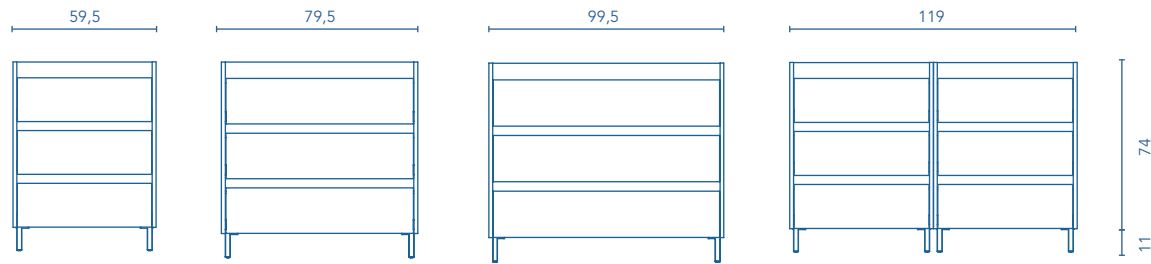

MUEBLES Y AUXILIARES

MUEBLES

Profundidad 45

COLUMNA

Profundidad 24

ALTOS

Profundidad 15

ACABADOS

GRIS ARENADO

NOGAL ARENADO

FUME ARENADO

BLANCO

ANTRACITA

* Medidas en cm.

Fondo de tubería de 7 cm.

2 Cajones

2 Puertas

3 Cajones

COSTADOS	FRENTE	CAJONES			TIRADOR	ACABADOS MUEBLE	ACABADOS COSTADOS EXTERIORES	ACABADOS FRENTE	AMPLITUD DE GAMA		
		Extracción parcial Hettich	Interior textil gris	Soft close					F-46	Susp	A suelo
AGL. 16 mm	AGL. 16 mm				Tirador integrado frente	Melamina	Lacado plano	Lacado plano	F-46	Susp	A suelo

Las cotas indicadas en el dibujo varían según la altura de los pies del conjunto, si el mueble está suspendido y la altura no se respeta, estas cotas pueden variar. Las cotas están en mm.