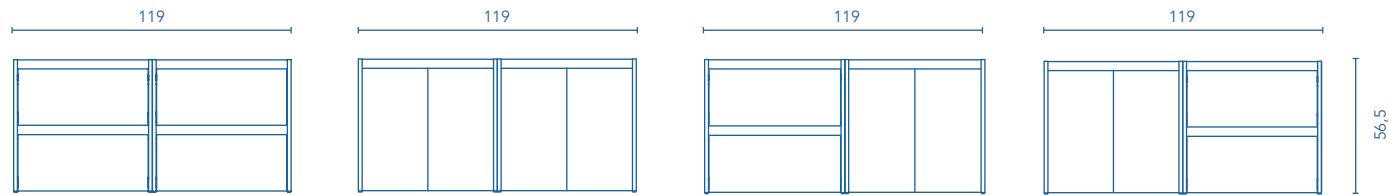

MUEBLES Y AUXILIARES

MUEBLES

Profundidad 45

COLUMNA

Profundidad 24

ALTOS

Profundidad 15

ACABADOS

GRIS ARENADO

NOGAL ARENADO

FUME ARENADO

BLANCO

ANTRACITA

* Medidas en cm.

Fondo de tubería de 7 cm.

2 Cajones

2 Puertas

3 Cajones

COSTADOS	FRENTE	CAJONES			TIRADOR	ACABADOS MUEBLE	ACABADOS COSTADOS EXTERIORES	ACABADOS FRENTE	AMPLITUD DE GAMA		
		Extracción parcial Hettich	Interior textil gris	Soft close					F-46	Susp	A suelo
AGL. 16 mm	AGL. 16 mm				Tirador integrado frente	Melamina	Lacado plano	Lacado plano	F-46	Susp	A suelo

Las cotas indicadas en el dibujo varían según la altura de los pies del conjunto, si el mueble está suspendido y la altura no se respeta, estas cotas pueden variar. Las cotas están en mm.