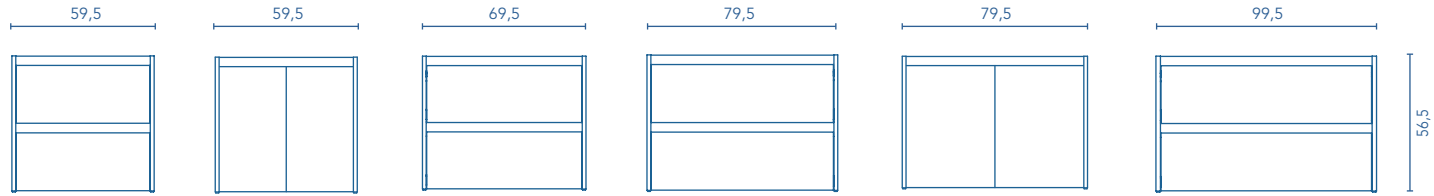

MUEBLES Y AUXILIARES

MUEBLES

Profundidad 45

COLUMNA

Profundidad 24

ALTOS

Profundidad 15

ACABADOS

GRIS ARENADO

NOGAL ARENADO

FUME ARENADO

BLANCO

ANTRACITA

* Medidas en cm.

Fondo de tubería de 7 cm.

2 Cajones

2 Puertas

3 Cajones

COSTADOS	FRENTE	CAJONES			TIRADOR	ACABADOS MUEBLE	ACABADOS COSTADOS EXTERIORES	ACABADOS FRENTE	AMPLITUD DE GAMA		
		Extracción parcial Hettich	Interior textil gris	Soft close					F-46	Susp	A suelo
AGL. 16 mm	AGL. 16 mm				Tirador integrado frente	Melamina	Lacado plano	Lacado plano	F-46	Susp	A suelo

Las cotas indicadas en el dibujo varían según la altura de los pies del conjunto, si el mueble está suspendido y la altura no se respeta, estas cotas pueden variar. Las cotas están en mm.