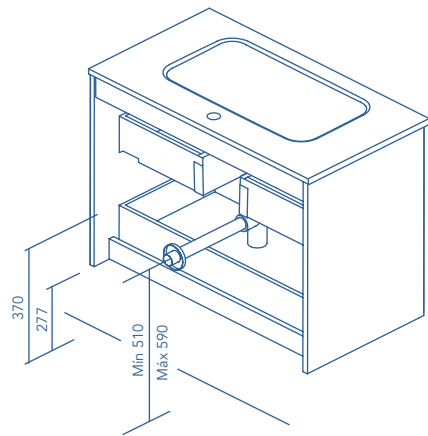

GRIS ARENADO

NOGAL ARENADO

FUME ARENADO

BLANCO

ANTRACITA

* Medidas en cm.

Fondo de tubería de 7 cm.

2 Cajones

2 Puertas

3 Cajones

COSTADOS	FRENTE	CAJONES			TIRADOR	ACABADOS MUEBLE	ACABADOS COSTADOS EXTERIORES	ACABADOS FRENTE	AMPLITUD DE GAMA		
		Extracción parcial Hettich	Interior textil gris	Soft close					F-46	Susp	A suelo
AGL. 16 mm	AGL. 16 mm				Tirador integrado frente	Melamina	Lacado plano	Lacado plano	F-46	Susp	A suelo

Las cotas indicadas en el dibujo varían según la altura de los pies del conjunto, si el mueble está suspendido y la altura no se respeta, estas cotas pueden variar. Las cotas están en mm.