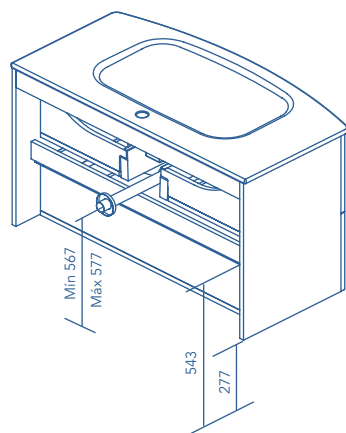

BLANCO MATE

FUMÉ MATE

* Medidas en cm.

Fondo de tubería de 6,4 cm.

2 Cajones

COSTADOS	FRENTES	CAJONES				TIRADOR	ACABADOS COSTADOS EXTERIORES	ACABADOS FRENTES	AMPLITUD DE GAMA		
AGL. 16 mm	MDF 18 mm	Extracción total Indaux	Interior textil mokka	Organiz. cajón	Soft close	Tirador integrado frente	Lacado robot	Lacado especial cabina	F-50	Curvo	Susp

Las cotas indicadas en el dibujo varían según la altura de los pies del conjunto, si el mueble está suspendido y la altura no se respeta, estas cotas pueden variar. Las cotas están en mm.