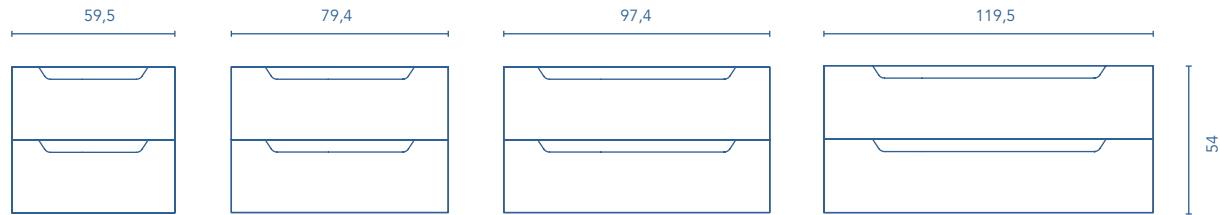

MUEBLES Y AUXILIAR

MUEBLES

Profundidad 47-50 / Mueble curvo

COLUMNA

Profundidad 24

ACABADOS

BLANCO

ANTRACITA

BLANCO MATE

FUMÉ MATE

* Medidas en cm.

Fondo de tubería de 6,4 cm.

2 Cajones

COSTADOS	FRENTES	CAJONES				TIRADOR	ACABADOS COSTADOS EXTERIORES	ACABADOS FRENTES	AMPLITUD DE GAMA		
AGL. 16 mm	MDF 18 mm	Extracción total Indaux	Interior textil mokka	Organiz. cajón	Soft close	Tirador integrado frente	Lacado robot	Lacado especial cabina	F-50	Curvo	Susp

Las cotas indicadas en el dibujo varían según la altura de los pies del conjunto, si el mueble está suspendido y la altura no se respeta, estas cotas pueden variar. Las cotas están en mm.