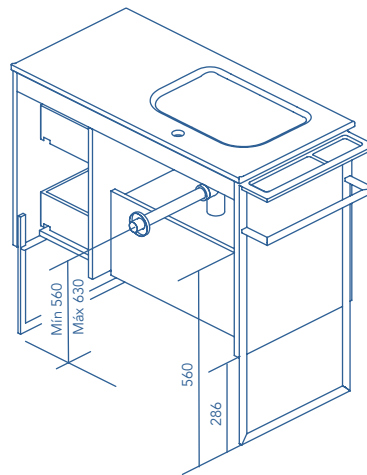

Profundidad 14

PATAS

Pata toallero

11 x 84,5 x 43

Pata baja

1 x 28,2 x 43

ACABADOS

ROBLE ESSENCE

FUMÉ ARENADO

WENGUÉ ESSENCE

BLANCO MATE

* Medidas en cm.

Fondo de tubería de 7,3 cm.

2 Cajones

2 Puertas - 2 Cajones

COSTADOS	FRENTE	CAJONES				TIRADOR	ACABADOS MUEBLE	ACABADOS COSTADOS EXTERIORES	ACABADOS FRENTE	AMPLITUD DE GAMA	
		Extracción total Hettich	Interior textil mokka	Organiz. cajón	Soft close					F-46	A suelo
AGL. 16 mm	AGL. 16 mm					Tirador metálico	Melamina	Lacado robot	Lacado robot	F-46	A suelo

Las cotas indicadas en el dibujo varían según la altura de los pies del conjunto, si el mueble está suspendido y la altura no se respeta, estas cotas pueden variar. Las cotas están en mm.