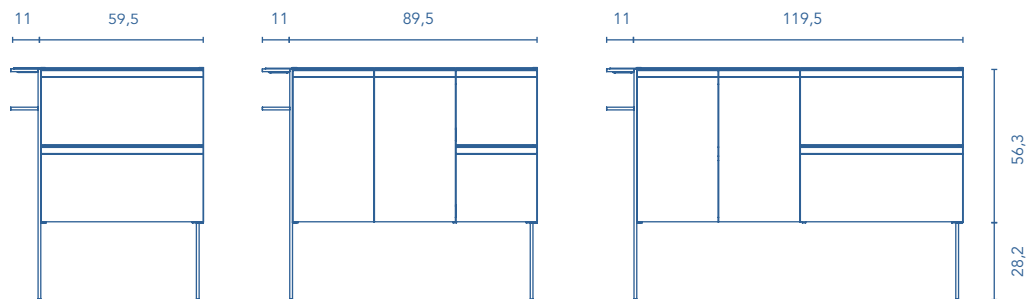

MUEBLES Y AUXILIARES

MUEBLES

Profundidad 45

COLUMNA

Profundidad 24

ALTO

Profundidad 18

REPISA

Profundidad 14

PATAS

Pata toallero

11 x 84,5 x 43

Pata baja

1 x 28,2 x 43

ACABADOS

ROBLE ESSENCE

FUMÉ ARENADO

WENGUÉ ESSENCE

BLANCO MATE

* Medidas en cm.

Fondo de tubería de 7,3 cm.

2 Cajones

2 Puertas - 2 Cajones

COSTADOS	FRENTE	CAJONES				TIRADOR	ACABADOS MUEBLE	ACABADOS COSTADOS EXTERIORES	ACABADOS FRENTE	AMPLITUD DE GAMA	
		Extracción total Hettich	Interior textil mokka	Organiz. cajón	Soft close					F-46	A suelo
AGL. 16 mm	AGL. 16 mm					Tirador metálico	Melamina	Lacado robot	Lacado robot	F-46	A suelo

Las cotas indicadas en el dibujo varían según la altura de los pies del conjunto, si el mueble está suspendido y la altura no se respeta, estas cotas pueden variar. Las cotas están en mm.