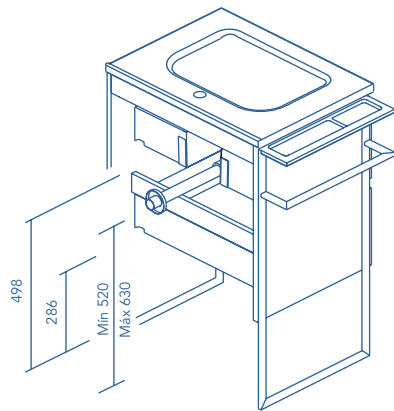

Profundidad 14

PATAS

Pata toallero

11 x 84,5 x 43

Pata baja

1 x 28,2 x 43

ACABADOS

ROBLE ESSENCE

FUMÉ ARENADO

WENGUÉ ESSENCE

BLANCO MATE

* Medidas en cm.

Fondo de tubería de 7,3 cm.

2 Cajones

2 Puertas - 2 Cajones

COSTADOS	FRENTE	CAJONES				TIRADOR	ACABADOS MUEBLE	ACABADOS COSTADOS EXTERIORES	ACABADOS FRENTE	AMPLITUD DE GAMA	
		Extracción total Hettich	Interior textil mokka	Organiz. cajón	Soft close					F-46	A suelo
AGL. 16 mm	AGL. 16 mm					Tirador metálico	Melamina	Lacado robot	Lacado robot	F-46	A suelo

Las cotas indicadas en el dibujo varían según la altura de los pies del conjunto, si el mueble está suspendido y la altura no se respeta, estas cotas pueden variar. Las cotas están en mm.