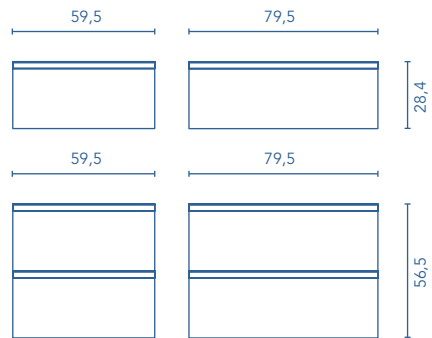

MUEBLES Y AUXILIARES

MUEBLES

Profundidad 45

Mueble sin tapa, con salva sifón y organizador de cajón.

MUEBLES AUXILIARES SIN TAPA

Profundidad 45

Mueble auxiliar sin tapa, compatible con encimeras sin agujero. Sin salva sifón, no admite lavabo.

MUEBLES AUXILIARES CON TAPA

Profundidad 45

Mueble auxiliar con tapa, no admite encimera ni lavabo.

COLUMNA

Profundidad 24

ENCIMERAS

Espesor 1,6

ACABADOS

\* Medidas en cm.

Fondo de tubería de 7 cm.

1 Cajón

2 Cajones

COSTADOS	FRENTES	CAJONES				TIRADOR	ACABADOS MUEBLE	ACABADOS COSTADOS EXTERIORES	ACABADOS FRENTES	AMPLITUD DE GAMA	
AGL. 16 mm	AGL. 16 mm	Extracción total Hettich	Interior textil mokka	Organiz. cajón	Soft close	Tirador metálico	Melamina	Lacado plano	Lacado plano	F-46	Susp

Las cotas indicadas en el dibujo varían según la altura de los pies del conjunto, si el mueble está suspendido y la altura no se respeta, estas cotas pueden variar. Las cotas están en mm.