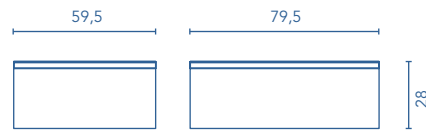

MUEBLES AUXILIARES SIN TAPA

Profundidad 45