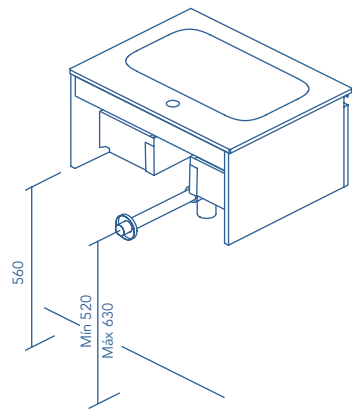

MUEBLES Y AUXILIARES

MUEBLES

Profundidad 45

Mueble sin tapa, con salva sifón y organizador de cajón.

MUEBLES AUXILIARES SIN TAPA

Profundidad 45

Mueble auxiliar sin tapa, compatible con encimeras sin agujero. Sin salva sifón, no admite lavabo.

MUEBLES AUXILIARES CON TAPA

Profundidad 45

Mueble auxiliar con tapa, no admite encimera ni lavabo.

COLUMNA

Profundidad 24

ENCIMERAS

Espesor 1,6

ACABADOS

\* Medidas en cm.

Fondo de tubería de 7 cm.

1 Cajón

2 Cajones

COSTADOS	FRENTES	CAJONES				TIRADOR	ACABADOS MUEBLE	ACABADOS COSTADOS EXTERIORES	ACABADOS FRENTES	AMPLITUD DE GAMA	
AGL. 16 mm	AGL. 16 mm	Extracción total Hettich	Interior textil mokka	Organiz. cajón	Soft close	Tirador metálico	Melamina	Lacado plano	Lacado plano	F-46	Susp

Las cotas indicadas en el dibujo varían según la altura de los pies del conjunto, si el mueble está suspendido y la altura no se respeta, estas cotas pueden variar. Las cotas están en mm.