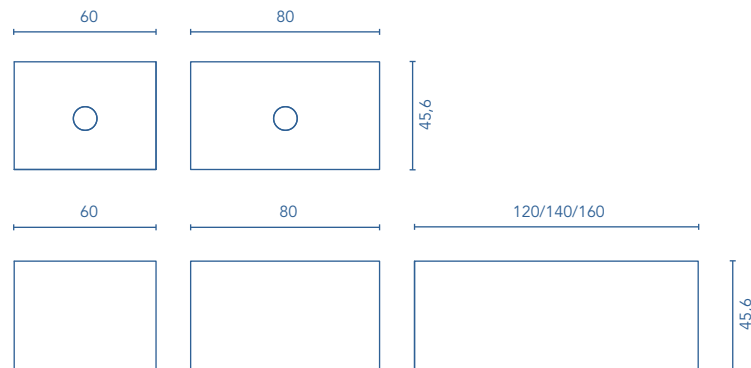

MUEBLES AUXILIARES CON TAPA

Profundidad 45

Mueble auxiliar con tapa, no admite encimera ni lavabo.

COLUMNA

Profundidad 24

ENCIMERAS

Espesor 1,6

ACABADOS

\* Medidas en cm.

Fondo de tubería de 7 cm.

1 Cajón

2 Cajones

COSTADOS	FRENTES	CAJONES				TIRADOR	ACABADOS MUEBLE	ACABADOS COSTADOS EXTERIORES	ACABADOS FRENTES	AMPLITUD DE GAMA	
AGL. 16 mm	AGL. 16 mm	Extracción total Hettich	Interior textil mokka	Organiz. cajón	Soft close	Tirador metálico	Melamina	Lacado plano	Lacado plano	F-46	Susp

Las cotas indicadas en el dibujo varían según la altura de los pies del conjunto, si el mueble está suspendido y la altura no se respeta, estas cotas pueden variar. Las cotas están en mm.