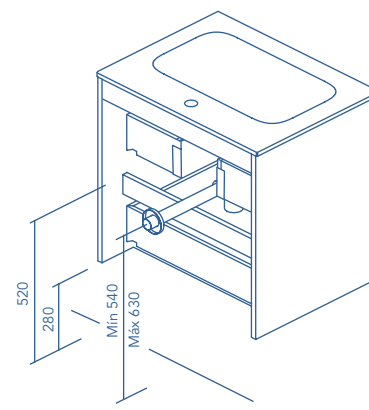

MUEBLES Y AUXILIARES

MUEBLES

Profundidad 45

Mueble sin tapa, con salva sifón y organizador de cajón.

MUEBLES AUXILIARES SIN TAPA

Profundidad 45

Mueble auxiliar sin tapa, compatible con encimeras sin agujero. Sin salva sifón, no admite lavabo.

MUEBLES AUXILIARES CON TAPA

Profundidad 45

Mueble auxiliar con tapa, no admite encimera ni lavabo.

COLUMNA

Profundidad 24

ENCIMERAS

Espesor 1,6

ACABADOS

\* Medidas en cm.

Fondo de tubería de 7 cm.

1 Cajón

2 Cajones

COSTADOS	FRENTES	CAJONES				TIRADOR	ACABADOS MUEBLE	ACABADOS COSTADOS EXTERIORES	ACABADOS FRENTES	AMPLITUD DE GAMA	
AGL. 16 mm	AGL. 16 mm	Extracción total Hettich	Interior textil mokka	Organiz. cajón	Soft close	Tirador metálico	Melamina	Lacado plano	Lacado plano	F-46	Susp

Las cotas indicadas en el dibujo varían según la altura de los pies del conjunto, si el mueble está suspendido y la altura no se respeta, estas cotas pueden variar. Las cotas están en mm.