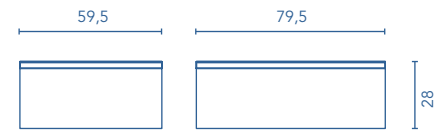

MUEBLES Y AUXILIARES

MUEBLES

Profundidad 45

Mueble sin tapa, con salva sifón y organizador de cajón.

MUEBLES AUXILIARES SIN TAPA

Profundidad 45

Mueble auxiliar sin tapa, compatible con encimeras sin agujero. Sin salva sifón, no admite lavabo.

MUEBLES AUXILIARES CON TAPA

Profundidad 45

Mueble auxiliar con tapa, no admite encimera ni lavabo.

COLUMNA

Profundidad 24

ENCIMERAS

Espesor 1,6

ACABADOS

\* Medidas en cm.

Fondo de tubería de 7 cm.

1 Cajón

2 Cajones

COSTADOS	FRENTES	CAJONES				TIRADOR	ACABADOS MUEBLE	ACABADOS COSTADOS EXTERIORES	ACABADOS FRENTES	AMPLITUD DE GAMA	
AGL. 16 mm	AGL. 16 mm	Extracción total Hettich	Interior textil mokka	Organiz. cajón	Soft close	Tirador metálico	Melamina	Lacado plano	Lacado plano	F-46	Susp

Las cotas indicadas en el dibujo varían según la altura de los pies del conjunto, si el mueble está suspendido y la altura no se respeta, estas cotas pueden variar. Las cotas están en mm.