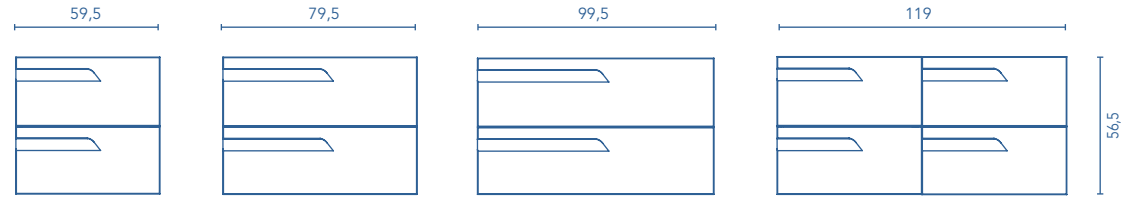

MUEBLES Y AUXILIARES

MUEBLES

Profundidad 38

Profundidad 46

Profundidad 38

Profundidad 46

COLUMNA

Profundidad 24

ALTOS

Profundidad 15

ACABADOS

BLANCO NATURE

BEIGE NATURE

GRIS NATURE

FUMÉ MATE

BLANCO

* Medidas en cm.

Fondo de tubería de 7 cm.

2 Cajones

3 Cajones

COSTADOS	FRENTE	CAJONES				TIRADOR	ACABADOS MUEBLE	ACABADOS COSTADOS EXTERIORES	ACABADOS FRENTE	AMPLITUD DE GAMA			
		Extracción total Indaux	Interior textil gris	Organiz. cajón	Soft close					F-39	F-46	Susp	A suelo
AGL. 16 mm	MDF 18 mm					Tirador integrado frente	Foil 3D	Lacado plano	Lacado especial cabina				

Las cotas indicadas en el dibujo varían según la altura de los pies del conjunto, si el mueble está suspendido y la altura no se respeta, estas cotas pueden variar. Las cotas están en mm.