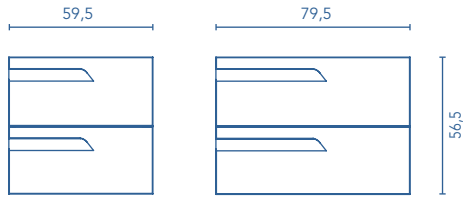

MUEBLES Y AUXILIARES

MUEBLES

Profundidad 38

Profundidad 46

Profundidad 38

Profundidad 46

COLUMNA

Profundidad 24

* Medidas en cm.

Fondo de tubería de 7 cm.

2 Cajones

3 Cajones

COSTADOS	FRENTE	CAJONES				TIRADOR	ACABADOS MUEBLE	ACABADOS COSTADOS EXTERIORES	ACABADOS FRENTE	AMPLITUD DE GAMA			
		Extracción total Indaux	Interior textil gris	Organiz. cajón	Soft close					F-39	F-46	Susp	A suelo
AGL. 16 mm	MDF 18 mm					Tirador integrado frente	Foil 3D	Lacado plano	Lacado especial cabina				

Las cotas indicadas en el dibujo varían según la altura de los pies del conjunto, si el mueble está suspendido y la altura no se respeta, estas cotas pueden variar. Las cotas están en mm.