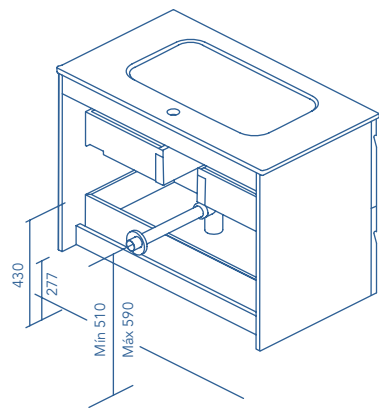

MUEBLES Y AUXILIARES

MUEBLES

Profundidad 38

Profundidad 46

Profundidad 38

Profundidad 46

COLUMNA

Profundidad 24

* Medidas en cm.

Fondo de tubería de 7 cm.

2 Cajones

3 Cajones

COSTADOS	FRENTE	CAJONES				TIRADOR	ACABADOS MUEBLE	ACABADOS COSTADOS EXTERIORES	ACABADOS FRENTE	AMPLITUD DE GAMA			
		Extracción total Indaux	Interior textil gris	Organiz. cajón	Soft close					F-39	F-46	Susp	A suelo
AGL. 16 mm	MDF 18 mm					Tirador integrado frente	Foil 3D	Lacado plano	Lacado especial cabina				

Las cotas indicadas en el dibujo varían según la altura de los pies del conjunto, si el mueble está suspendido y la altura no se respeta, estas cotas pueden variar. Las cotas están en mm.