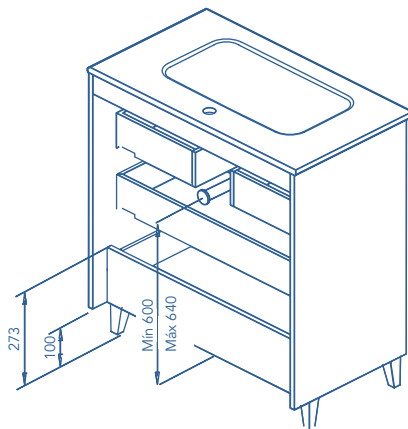

MUEBLES Y AUXILIARES

MUEBLES

Profundidad 38

Profundidad 46

Profundidad 38

Profundidad 46

COLUMNA

Profundidad 24

* Medidas en cm.

Fondo de tubería de 7 cm.

2 Cajones

3 Cajones

COSTADOS	FRENTE	CAJONES				TIRADOR	ACABADOS MUEBLE	ACABADOS COSTADOS EXTERIORES	ACABADOS FRENTE	AMPLITUD DE GAMA			
		Extracción total Indaux	Interior textil gris	Organiz. cajón	Soft close					F-39	F-46	Susp	A suelo
AGL. 16 mm	MDF 18 mm					Tirador integrado frente	Foil 3D	Lacado plano	Lacado especial cabina				