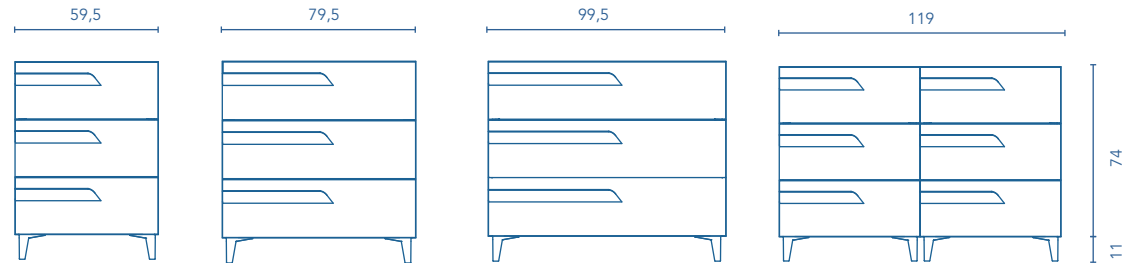

MUEBLES Y AUXILIARES

MUEBLES

Profundidad 38

Profundidad 46

Profundidad 38

Profundidad 46

COLUMNA

Profundidad 24

ALTOS

Profundidad 15

ACABADOS

BLANCO NATURE

BEIGE NATURE

GRIS NATURE

FUMÉ MATE

BLANCO

* Medidas en cm.

Fondo de tubería de 7 cm.

2 Cajones

3 Cajones

COSTADOS	FRENTE	CAJONES				TIRADOR	ACABADOS MUEBLE	ACABADOS COSTADOS EXTERIORES	ACABADOS FRENTE	AMPLITUD DE GAMA			
		Extracción total Indaux	Interior textil gris	Organiz. cajón	Soft close					F-39	F-46	Susp	A suelo
AGL. 16 mm	MDF 18 mm					Tirador integrado frente	Foil 3D	Lacado plano	Lacado especial cabina				

Las cotas indicadas en el dibujo varían según la altura de los pies del conjunto, si el mueble está suspendido y la altura no se respeta, estas cotas pueden variar. Las cotas están en mm.