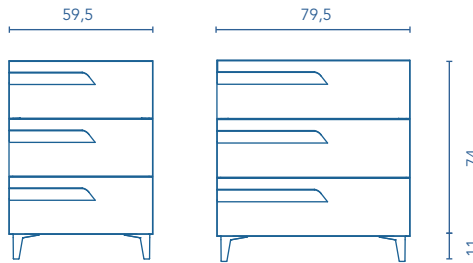

MUEBLES Y AUXILIARES

MUEBLES

Profundidad 38

Profundidad 46

Profundidad 38

Profundidad 46

COLUMNA

Profundidad 24

* Medidas en cm.

Fondo de tubería de 7 cm.

2 Cajones

3 Cajones

COSTADOS	FRENTE	CAJONES				TIRADOR	ACABADOS MUEBLE	ACABADOS COSTADOS EXTERIORES	ACABADOS FRENTE	AMPLITUD DE GAMA			
		Extracción total Indaux	Interior textil gris	Organiz. cajón	Soft close					F-39	F-46	Susp	A suelo
AGL. 16 mm	MDF 18 mm					Tirador integrado frente	Foil 3D	Lacado plano	Lacado especial cabina				

Las cotas indicadas en el dibujo varían según la altura de los pies del conjunto, si el mueble está suspendido y la altura no se respeta, estas cotas pueden variar. Las cotas están en mm.