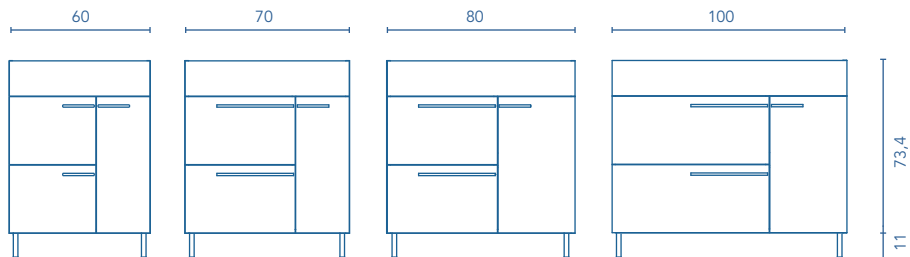

MUEBLES Y AUXILIARES

MUEBLES

Profundidad 46

	TIRADORES Y PATAS		
	NEGRO MATE	BLANCO MATE	CROMO
GRIS ARENADO		•	
NOGAL ARENADO	•		
FUMÉ ARENADO	•		
BLANCO			•
ANTRACITA			•

COLUMNA

Profundidad 25

ALTOS

Profundidad 15

ACABADOS

GRIS ARENADO

NOGAL ARENADO

FUMÉ ARENADO

BLANCO

ANTRACITA

* Medidas en cm.

Fondo de tubería de 9 cm.

2 Cajones - 1 Puerta

COSTADOS	FRENTES	CAJONES			TIRADOR	ACABADOS MUEBLE	ACABADOS COSTADOS EXTERIORES	ACABADOS FRENTES	AMPLITUD DE GAMA		
AGL. 16 mm	AGL. 16 mm	Extracción parcial Indaux	Interior textil gris	Soft close	Tirador metálico	Melamina	Lacado plano	En crudo	Lacado plano	F-46	A suelo

Las cotas indicadas en el dibujo varían según la altura de los pies del conjunto, si el mueble está suspendido y la altura no se respeta, estas cotas pueden variar. Las cotas están en mm.