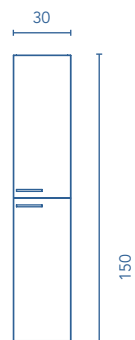

MUEBLES Y AUXILIARES

MUEBLES

Profundidad 46

	TIRADORES Y PATAS		
	NEGRO MATE	BLANCO MATE	CROMO
GRIS ARENADO		•	
NOGAL ARENADO	•		
FUMÉ ARENADO	•		
BLANCO			•
ANTRACITA			•

COLUMNA

Profundidad 25

ALTOS

Profundidad 15

ACABADOS

GRIS ARENADO

NOGAL ARENADO

FUMÉ ARENADO

BLANCO

ANTRACITA

* Medidas en cm.

Fondo de tubería de 9 cm.

2 Cajones - 1 Puerta

COSTADOS	FRENTES	CAJONES			TIRADOR	ACABADOS MUEBLE	ACABADOS COSTADOS EXTERIORES	ACABADOS FRENTES	AMPLITUD DE GAMA		
AGL. 16 mm	AGL. 16 mm	Extracción parcial Indaux	Interior textil gris	Soft close	Tirador metálico	Melamina	Lacado plano	En crudo	Lacado plano	F-46	A suelo

Las cotas indicadas en el dibujo varían según la altura de los pies del conjunto, si el mueble está suspendido y la altura no se respeta, estas cotas pueden variar. Las cotas están en mm.