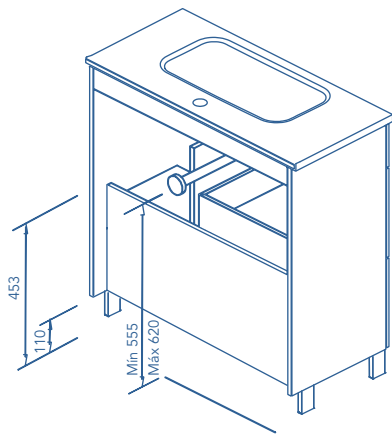

ACABADOS

GRIS ARENADO

NOGAL ARENADO

FUMÉ ARENADO

BLANCO

ANTRACITA

* Medidas en cm.

Fondo de tubería de 9 cm.

2 Cajones - 1 Puerta

COSTADOS	FRENTES	CAJONES			TIRADOR	ACABADOS MUEBLE	ACABADOS COSTADOS EXTERIORES	ACABADOS FRENTES	AMPLITUD DE GAMA		
AGL. 16 mm	AGL. 16 mm	Extracción parcial Indaux	Interior textil gris	Soft close	Tirador metálico	Melamina	Lacado plano	En crudo	Lacado plano	F-46	A suelo

Las cotas indicadas en el dibujo varían según la altura de los pies del conjunto, si el mueble está suspendido y la altura no se respeta, estas cotas pueden variar. Las cotas están en mm.