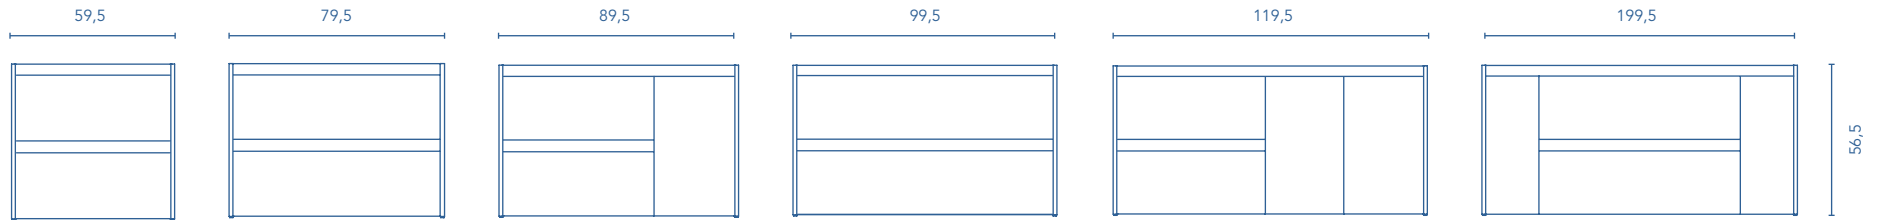

MUEBLES Y AUXILIAR

MUEBLES

Profundidad 45

COLUMNA

Profundidad 24

ACABADOS

\* Medidas en cm.

Fondo de tubería de 7 cm.

2 Cajones

2 Cajones - 1 Puerta

1 Puerta - 2 Cajones - 1 Puerta

COSTADOS	FRENTE	CAJONES				TIRADOR	ACABADOS MUEBLE	AMPLITUD DE GAMA	
		Extracción total Hettich	Interior textil mokka	Organiz. cajón	Soft close			F-46	Susp
MDF 16 mm	MDF 16 mm					Tirador integrado frente	Foil 2D	F-46	Susp

\* Las cotas indicadas en el dibujo varían según la altura de los pies del conjunto, si el mueble está suspendido y la altura no se respeta, estas cotas pueden variar. Las cotas están en mm.