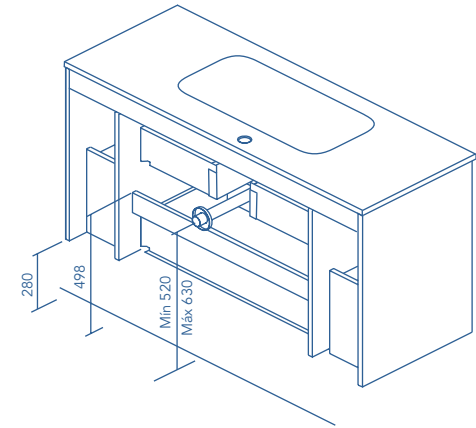

MUEBLES Y AUXILIAR

MUEBLES

Profundidad 45

COLUMNA

Profundidad 24

ACABADOS

\* Medidas en cm.

Fondo de tubería de 7 cm.

2 Cajones

2 Cajones - 1 Puerta

1 Puerta - 2 Cajones - 1 Puerta

COSTADOS	FRENTE	CAJONES				TIRADOR	ACABADOS MUEBLE	AMPLITUD DE GAMA	
		Extracción total Hettich	Interior textil mokka	Organiz. cajón	Soft close			F-46	Susp
MDF 16 mm	MDF 16 mm					Tirador integrado frente	Foil 2D	F-46	Susp

\* Las cotas indicadas en el dibujo varían según la altura de los pies del conjunto, si el mueble está suspendido y la altura no se respeta, estas cotas pueden variar. Las cotas están en mm.