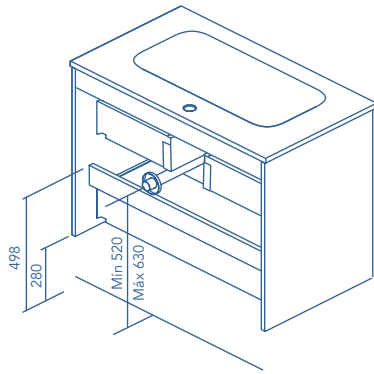

MUEBLES Y AUXILIAR

MUEBLES

Profundidad 45

COLUMNA

Profundidad 24

ACABADOS

\* Medidas en cm.

Fondo de tubería de 7 cm.

2 Cajones

2 Cajones - 1 Puerta

1 Puerta - 2 Cajones - 1 Puerta

COSTADOS	FRENTE	CAJONES				TIRADOR	ACABADOS MUEBLE	AMPLITUD DE GAMA	
		Extracción total Hettich	Interior textil mokka	Organiz. cajón	Soft close			F-46	Susp
MDF 16 mm	MDF 16 mm					Tirador integrado frente	Foil 2D	F-46	Susp

\* Las cotas indicadas en el dibujo varían según la altura de los pies del conjunto, si el mueble está suspendido y la altura no se respeta, estas cotas pueden variar. Las cotas están en mm.