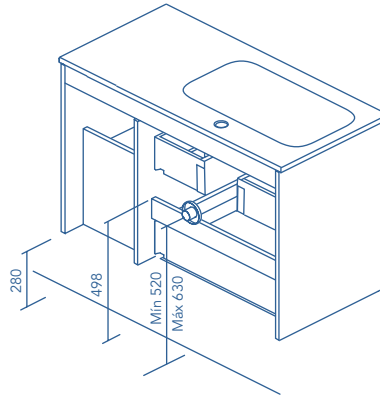

MUEBLES Y AUXILIAR

MUEBLES

Profundidad 45

COLUMNA

Profundidad 24

ACABADOS

\* Medidas en cm.

Fondo de tubería de 7 cm.

2 Cajones

2 Cajones - 1 Puerta

1 Puerta - 2 Cajones - 1 Puerta

COSTADOS	FRENTE	CAJONES				TIRADOR	ACABADOS MUEBLE	AMPLITUD DE GAMA	
		Extracción total Hettich	Interior textil mokka	Organiz. cajón	Soft close			F-46	Susp
MDF 16 mm	MDF 16 mm					Tirador integrado frente	Foil 2D	F-46	Susp

\* Las cotas indicadas en el dibujo varían según la altura de los pies del conjunto, si el mueble está suspendido y la altura no se respeta, estas cotas pueden variar. Las cotas están en mm.