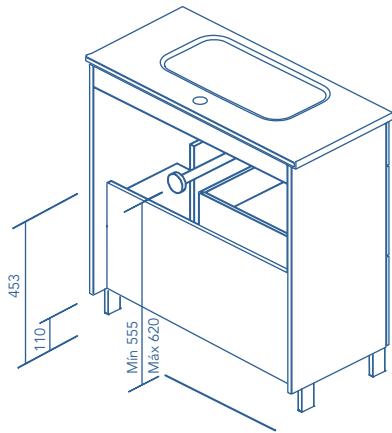

MUEBLES Y AUXILIARES

MUEBLES

Profundidad 46

COLUMNA

Profundidad 25

ALTOS

Profundidad 15

ACABADOS

2 Cajones - 1 Puerta

COSTADOS	FRENTES	CAJONES			TIRADOR	ACABADOS COSTADOS EXTERIORES	ACABADOS FRENTES	AMPLITUD DE GAMA	
AGL. 16 mm	AGL. 16 mm	Extracción parcial Indaux	Interior textil gris	Soft close	Tirador metálico	Lacado plano / Melamina	Lacado plano / Melamina	F-46	A suelo

* Las cotas indicadas en el dibujo varían según la altura de los pies del conjunto, si el mueble está suspendido y la altura no se respeta, estas cotas pueden variar. Las cotas están en mm.