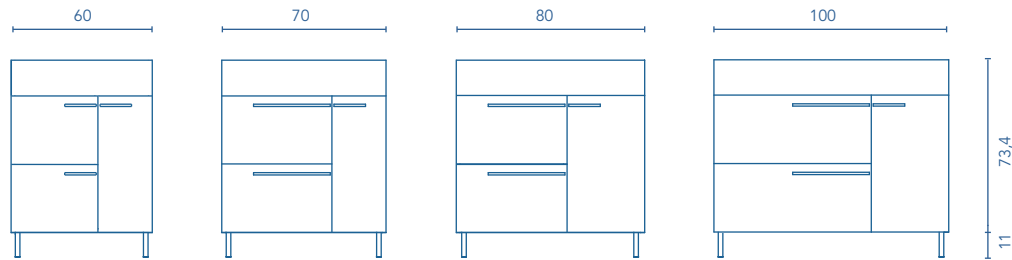

MUEBLES Y AUXILIARES

MUEBLES

Profundidad 46

COLUMNA

Profundidad 25

ALTOS

Profundidad 15

ACABADOS

GRIS ARENADO

NOGAL ARENADO

FUMÉ ARENADO

BLANCO

ANTRACITA

	TIRADORES Y PATAS		
	NEGRO MATE	BLANCO MATE	CROMO
GRIS ARENADO		•	
NOGAL ARENADO	•		
FUMÉ ARENADO	•		
BLANCO			•
ANTRACITA			•

Fondo de tubería de 9 cm.

2 Cajones - 1 Puerta

COSTADOS	FRENTES	CAJONES			TIRADOR	ACABADOS COSTADOS EXTERIORES	ACABADOS FRENTES	AMPLITUD DE GAMA	
AGL. 16 mm	AGL. 16 mm	Extracción parcial Indaux	Interior textil gris	Soft close	Tirador metálico	Lacado plano / Melamina	Lacado plano / Melamina	F-46	A suelo

* Las cotas indicadas en el dibujo varían según la altura de los pies del conjunto, si el mueble está suspendido y la altura no se respeta, estas cotas pueden variar. Las cotas están en mm.