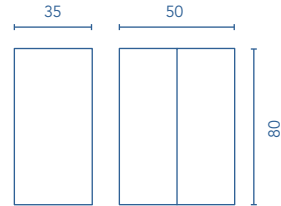

MUEBLES Y AUXILIARES

MUEBLES

Profundidad 46

COLUMNA

Profundidad 25

ALTOS

Profundidad 15

ACABADOS

GRIS ARENADO

NOGAL ARENADO

FUMÉ ARENADO

BLANCO

ANTRACITA

	TIRADORES Y PATAS		
	NEGRO MATE	BLANCO MATE	CROMO
GRIS ARENADO		•	
NOGAL ARENADO	•		
FUMÉ ARENADO	•		
BLANCO			•
ANTRACITA			•

Fondo de tubería de 9 cm.

2 Cajones - 1 Puerta

COSTADOS	FRENTES	CAJONES			TIRADOR	ACABADOS COSTADOS EXTERIORES	ACABADOS FRENTES	AMPLITUD DE GAMA	
AGL. 16 mm	AGL. 16 mm	Extracción parcial Indaux	Interior textil gris	Soft close	Tirador metálico	Lacado plano / Melamina	Lacado plano / Melamina	F-46	A suelo

* Las cotas indicadas en el dibujo varían según la altura de los pies del conjunto, si el mueble está suspendido y la altura no se respeta, estas cotas pueden variar. Las cotas están en mm.