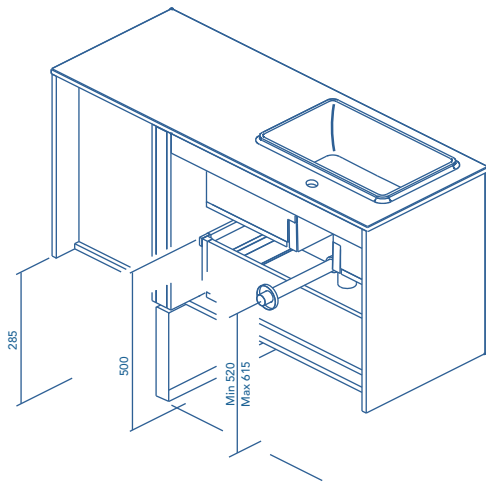

MUEBLES Y AUXILIAR

MUEBLES

Profundidad 45

Escoge tu GO ON con o sin tecnología.

PATA

4,5 x 28 x 42

COLUMNA

Profundidad 24

ACABADOS

BLANCO NATURE

BEIGE NATURE

BLANCO MATE

Fondo de tubería de 7 cm.

2 Cajones - 1 Puerta

COSTADOS	FRENTES	CAJONES				ACABADOS MUEBLE	ACABADOS COSTADOS EXTERIORES	ACABADOS FRENTES	AMPLITUD DE GAMA	
MDF. 16 mm	MDF. 18 mm	Extracción total Hettich	Interior textil mokka	Organiz. cajón	Push open mecánico	Foil 3D	Lacado especial cabina	Lacado Robot	F-46	Susp

* Las cotas indicadas en el dibujo varían según la altura de los pies del conjunto, si el mueble está suspendido y la altura no se respeta, estas cotas pueden variar. Las cotas están en mm.