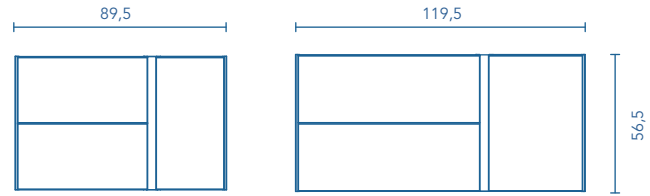

MUEBLES Y AUXILIAR

MUEBLES

Profundidad 45

Escoge tu GO ON con o sin tecnología.

PATA

4,5 x 28 x 42

COLUMNA

Profundidad 24

ACABADOS

BLANCO NATURE

BEIGE NATURE

BLANCO MATE

Fondo de tubería de 7 cm.

2 Cajones - 1 Puerta

COSTADOS	FRENTES	CAJONES				ACABADOS MUEBLE	ACABADOS COSTADOS EXTERIORES	ACABADOS FRENTES	AMPLITUD DE GAMA	
MDF. 16 mm	MDF. 18 mm	Extracción total Hettich	Interior textil mokka	Organiz. cajón	Push open mecánico	Foil 3D	Lacado especial cabina	Lacado Robot	F-46	Susp

* Las cotas indicadas en el dibujo varían según la altura de los pies del conjunto, si el mueble está suspendido y la altura no se respeta, estas cotas pueden variar. Las cotas están en mm.