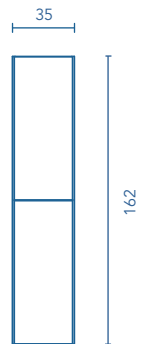

MUEBLES Y AUXILIAR

MUEBLES

Profundidad 45

Escoge tu GO ON con o sin tecnología.

PATA

4,5 x 28 x 42

COLUMNA

Profundidad 24

ACABADOS

BLANCO NATURE

BEIGE NATURE

BLANCO MATE

Fondo de tubería de 7 cm.

2 Cajones - 1 Puerta

COSTADOS	FRENTES	CAJONES				ACABADOS MUEBLE	ACABADOS COSTADOS EXTERIORES	ACABADOS FRENTES	AMPLITUD DE GAMA	
MDF. 16 mm	MDF. 18 mm	Extracción total Hettich	Interior textil mokka	Organiz. cajón	Push open mecánico	Foil 3D	Lacado especial cabina	Lacado Robot	F-46	Susp

* Las cotas indicadas en el dibujo varían según la altura de los pies del conjunto, si el mueble está suspendido y la altura no se respeta, estas cotas pueden variar. Las cotas están en mm.