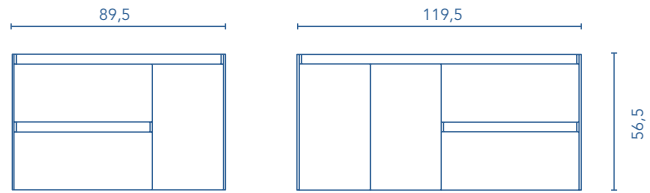

MUEBLES Y AUXILIAR

MUEBLES

Profundidad 45

- * Opción de mueble con perfil cromo.
- * Opción de mueble con perfil negro mate.

COLUMNA

Profundidad 24

ACABADOS

ROBLE NÓRDICO

FRESNO SAMARA

BLANCO BRILLO

Fondo de tubería de 5,5 cm.

2 Cajones - 1 Puerta

2 Puertas - 2 Cajones

COSTADOS	FRENTE	CAJONES				TIRADOR	ACABADOS MUEBLE	AMPLITUD DE GAMA	
		Extracción total Hettich	Interior textil mokka	Organiz. cajón	Soft close			F-46	Susp
MDF 16 mm	MDF 16 mm					Tirador integrado frente	Foil 2D		

* Las cotas indicadas en el dibujo varían según la altura de los pies del conjunto, si el mueble está suspendido y la altura no se respeta, estas cotas pueden variar. Las cotas están en mm.