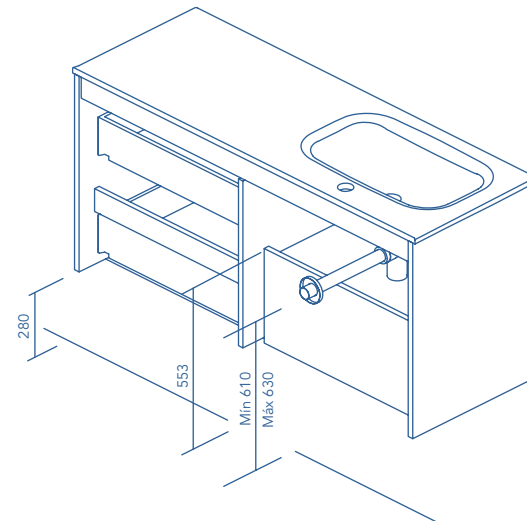

MUEBLES Y AUXILIAR

MUEBLES

Profundidad 45

- * Opción de mueble con perfil cromo.
- * Opción de mueble con perfil negro mate.

COLUMNA

Profundidad 24

ACABADOS

ROBLE NÓRDICO

FRESNO SAMARA

BLANCO BRILLO

Fondo de tubería de 5,5 cm.

2 Cajones - 1 Puerta

2 Puertas - 2 Cajones

COSTADOS	FRENTE	CAJONES				TIRADOR	ACABADOS MUEBLE	AMPLITUD DE GAMA	
		Extracción total Hettich	Interior textil mokka	Organiz. cajón	Soft close			F-46	Susp
MDF 16 mm	MDF 16 mm					Tirador integrado frente	Foil 2D		

* Las cotas indicadas en el dibujo varían según la altura de los pies del conjunto, si el mueble está suspendido y la altura no se respeta, estas cotas pueden variar. Las cotas están en mm.