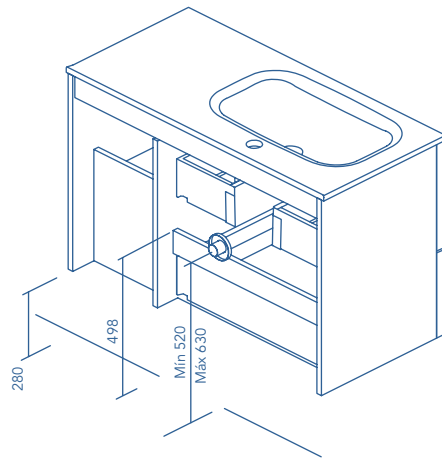

MUEBLES Y AUXILIAR

MUEBLES

Profundidad 45

- * Opción de mueble con perfil cromo.
- * Opción de mueble con perfil negro mate.

COLUMNA

Profundidad 24

ACABADOS

ROBLE NÓRDICO

FRESNO SAMARA

BLANCO BRILLO

Fondo de tubería de 5,5 cm.

2 Cajones - 1 Puerta

2 Puertas - 2 Cajones

COSTADOS	FRENTE	CAJONES				TIRADOR	ACABADOS MUEBLE	AMPLITUD DE GAMA	
		Extracción total Hettich	Interior textil mokka	Organiz. cajón	Soft close			F-46	Susp
MDF 16 mm	MDF 16 mm					Tirador integrado frente	Foil 2D		

* Las cotas indicadas en el dibujo varían según la altura de los pies del conjunto, si el mueble está suspendido y la altura no se respeta, estas cotas pueden variar. Las cotas están en mm.