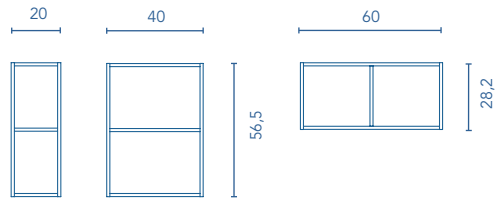

	MANIGLIE		
	SABBIA	NERO	BIANCO
ROVERE BIANCO	•		
OLMO GRIGIO	•		
SABBIA MATTE	•		
BIANCO OPACO		•	•

* Misure in cm.

STRUMENTI AUSILIARI

MODULO APERTO

Profondità 45

Finiture:

ALTO

Profondità 20

COLONNA

Profondità 24

TOPS

Profondità 46 / Spessore 1,6

Non prevede lavabo.

TOPS PER LAVABO

Profondità 46 / Mineral cover - Spessore 1,2/
Marble stone - Spessore 2 / Concretech - Spessore 1,5

Finiture:

STRUTTURA	FRONTE	CASSETTI				MANIGLIA	FINITURE	AMPIEZZA DI GAMMA	
		Estrazione totale Hettich	Interno in pelle fumé	Vassoio organizzatore	Soft close			P.46	Sospeso
MDF 16 mm	MDF 16 mm					Maniglia metallica	Rivestimento 2D / 3D	P.46	Sospeso

* Le dimensioni indicate nei disegni considerate in funzione dell'altezza dei piedi dei mobili, nel caso dei mobili di parete le dimensioni possono variare. Le misure presenti negli schemi sono rappresentate in mm.