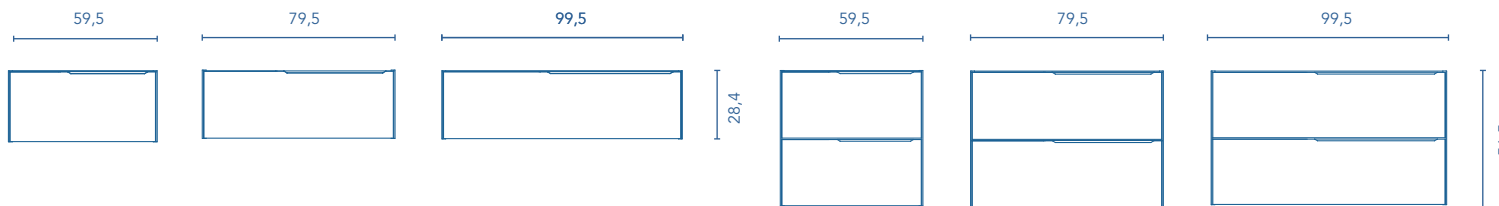

MOBILI

MOBILE

Profondità 45

Mobile con salva sifone e organizer da cassetto.

MOBILE BASSO

Profondità 45

Mobile ausiliario, senza salva sifone e organizer da cassetto.

FINITURE

COLONNA

Profondità 24

TOPS

Profondità 46 / Spessore 1,6

Non prevede lavabo.

TOPS PER LAVABO

Profondità 46 / Mineral cover - Spessore 1,2/
Marble stone - Spessore 2 / Concretech - Spessore 1,5

Finiture:

STRUTTURA	FRONTE	CASSETTI				MANIGLIA	FINITURE	AMPIEZZA DI GAMMA	
		Estrazione totale Hettich	Interno in pelle fumé	Vassoio organizzatore	Soft close			P.46	Sospeso
MDF 16 mm	MDF 16 mm					Maniglia metallica	Rivestimento 2D / 3D	P.46	Sospeso

* Le dimensioni indicate nei disegni considerate in funzione dell'altezza dei piedi dei mobili, nel caso dei mobili di parete le dimensioni possono variare. Le misure presenti negli schemi sono rappresentate in mm.