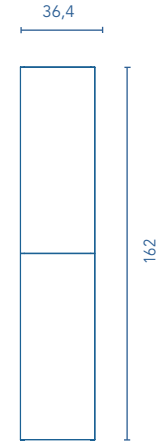

	MANIGLIE		
	SABBIA	NERO	BIANCO
ROVERE BIANCO	•		
OLMO GRIGIO	•		
SABBIA MATTE	•		
BIANCO OPACO		•	•

* Misure in cm.

STRUMENTI AUSILIARI

MODULO APERTO

Profondità 45

Finiture:

ALTO

Profondità 20

COLONNA

Profondità 24

TOPS

Profondità 46 / Spessore 1,6

Non prevede lavabo.

TOPS PER LAVABO

Profondità 46 / Mineral cover - Spessore 1,2/
Marble stone - Spessore 2 / Concretech - Spessore 1,5

Finiture:

FINITURE

ROVERE BIANCO

OLMO GRIGIO

SABBIA MATTE

BIANCO OPACO

Altezza sifone 5,5 cm.

1 Cassetto

2 Cassetti

* Le dimensioni indicate nei disegni considerate in funzione dell'altezza dei piedi dei mobili, nel caso dei mobili di parete le dimensioni possono variare. Le misure presenti negli schemi sono rappresentate in mm.