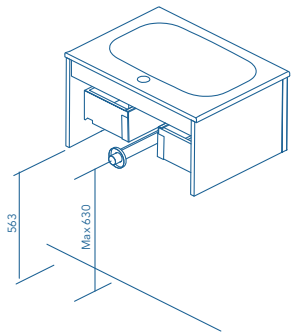

FINITURE

ROVERE BIANCO

OLMO GRIGIO

SABBIA MATTE

BIANCO OPACO

Altezza sifone 5,5 cm.

1 Cassetto

2 Cassetti

STRUTTURA	FRONTE	CASSETTI				MANIGLIA	FINITURE	AMPIEZZA DI GAMMA	
		Estrazione totale Hettich	Interno in pelle fumé	Vassoio organizzatore	Soft close			P.46	Sospeso
MDF 16 mm	MDF 16 mm					Maniglia metallica	Rivestimento 2D / 3D	P.46	Sospeso

* Le dimensioni indicate nei disegni considerate in funzione dell'altezza dei piedi dei mobili, nel caso dei mobili di parete le dimensioni possono variare. Le misure presenti negli schemi sono rappresentate in mm.