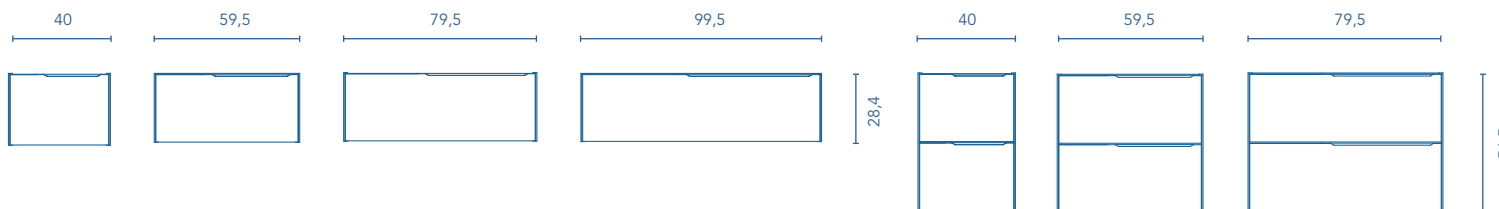

MOBILI

MOBILE

Profondità 45

Mobile con salva sifone e organizer da cassetto.

MOBILE BASSO

Profondità 45

Mobile ausiliario, senza salva sifone e organizer da cassetto.

FINITURE

	MANIGLIE		
	SABBIA	NERO	BIANCO
ROVERE BIANCO	•		
OLMO GRIGIO	•		
SABBIA MATTE	•		
BIANCO OPACO		•	•

* Misure in cm.

STRUMENTI AUSILIARI

MODULO APERTO

Profondità 45

Finiture:

ALTO

Profondità 20

COLONNA

Profondità 24

TOPS

Profondità 46 / Spessore 1,6

Non prevede lavabo.

TOPS PER LAVABO

Profondità 46 / Mineral cover - Spessore 1,2/
Marble stone - Spessore 2 / Concretech - Spessore 1,5

Finiture:

* Le dimensioni indicate nei disegni considerate in funzione dell'altezza dei piedi dei mobili, nel caso dei mobili di parete le dimensioni possono variare. Le misure presenti negli schemi sono rappresentate in mm.