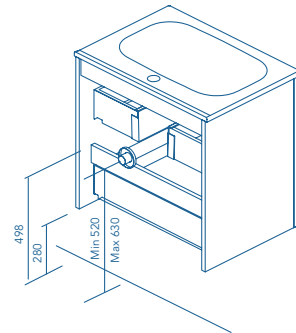

FINITURE

ROVERE BIANCO

OLMO GRIGIO

SABBIA MATTE

BIANCO OPACO

Altezza sifone 5,5 cm.

1 Cassetto

2 Cassetti

STRUTTURA	FRONTE	CASSETTI				MANIGLIA	FINITURE	AMPIEZZA DI GAMMA	
		Estrazione totale Hettich	Interno in pelle fumé	Vassoio organizzatore	Soft close			P.46	Sospeso
MDF 16 mm	MDF 16 mm					Maniglia metallica	Rivestimento 2D / 3D	P.46	Sospeso

* Le dimensioni indicate nei disegni considerate in funzione dell'altezza dei piedi dei mobili, nel caso dei mobili di parete le dimensioni possono variare. Le misure presenti negli schemi sono rappresentate in mm.