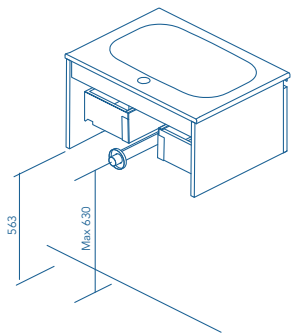

60/80/100/120/140/160/180/200

Acabados:

Fondo de tubería de 7 cm.

1 Cajón

2 Cajones

COSTADOS	FRENTES	CAJONES				ACABADOS COSTADOS EXTERIORES	ACABADOS FRENTES	TIRADORES	AMPLITUD DE GAMA	
AGL. 16 mm	AGL. 18 mm	Extracción total Hettich	Interior fumé cuero	Organizador cajón	Soft close	Lacado plano / Melamina	Lacado plano / Melamina	Tirador metálico	F.46	Suspendido

* Las cotas indicadas en el dibujo varían según la altura de los pies del conjunto, si el mueble está suspendido y la altura no se respeta, estas cotas pueden variar. Las cotas están en mm.