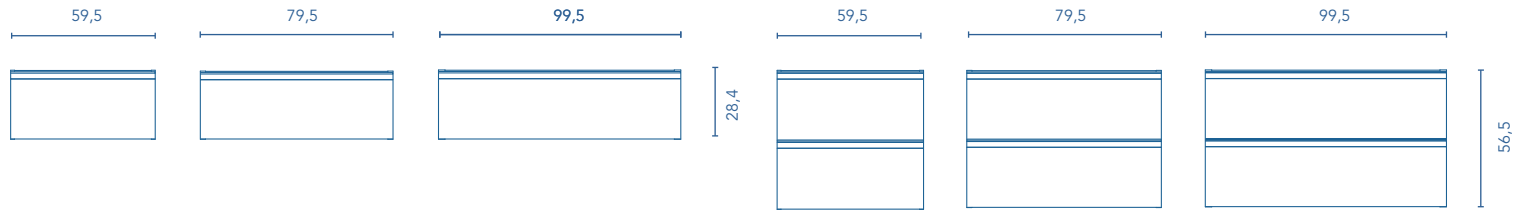

MUEBLES Y AUXILIARES

MUEBLES

Profundidad 45

Mueble con salva sifón y organizador de cajón. Mueble sin tirador. Necesario customizarlo con un tirador en cada cajón.