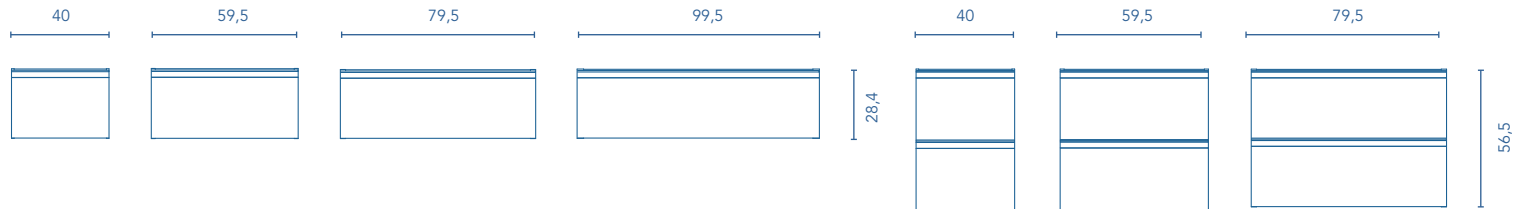

BAJOS

Profundidad 45

Mueble auxiliar, sin salva sifón ni organizador de cajón. Mueble sin tirador. Necesario customizarlo con un tirador en cada cajón.