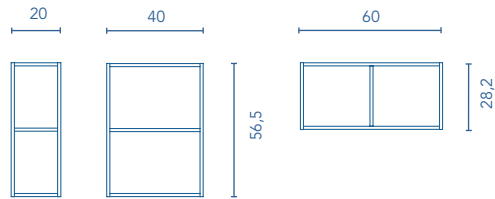

ACABADOS

GRIS ARENADO

NOGAL ARENADO

BLANCO BRILLO

ANTRACITA BRILLO

AUXILIARES

MÓDULO ABIERTO

Profundidad 45

TIRADOR

Medida 40/60/80/100

Elige tu tirador entre los diferentes acabados. Necesario customizarlo con un tirador en cada cajón.

Acabados lacados:

ACABADOS

GRIS ARENADO

NOGAL ARENADO

BLANCO BRILLO

ANTRACITA BRILLO

COLUMNA

Profundidad 24

TAPAS

Profundidad 46 / Espesor melamina 1,6 / Espesor lacado 1,9

40/60/80/100/120/140/160/180/200

No admite lavabo.

ENCIMERAS MECANIZADAS