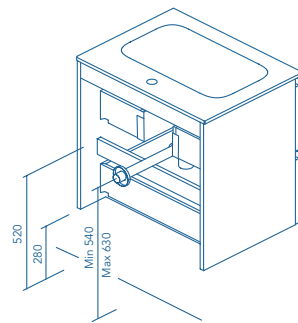

60/80/100/120/140/160/180/200

Acabados:

Fondo de tubería de 7 cm.

1 Cajón

2 Cajones

COSTADOS	FRENTES	CAJONES				ACABADOS COSTADOS EXTERIORES	ACABADOS FRENTES	TIRADORES	AMPLITUD DE GAMA	
AGL. 16 mm	AGL. 18 mm	Extracción total Hettich	Interior fumé cuero	Organizador cajón	Soft close	Lacado plano / Melamina	Lacado plano / Melamina	Tirador metálico	F.46	Suspendido

* Las cotas indicadas en el dibujo varían según la altura de los pies del conjunto, si el mueble está suspendido y la altura no se respeta, estas cotas pueden variar. Las cotas están en mm.