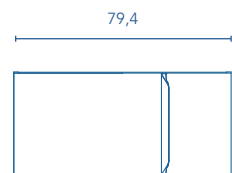

MOBILI E STRUMENTI AUSILIARI

MOBILE

Profondità 48,5

Profondità 51

Profondità 48,5

Profondità 51

COLONNA

Profondità 24

Per i mobili con 1 cassetto è inclusa una scatola organizer, mentre per i mobili con 2 cassetti sono comprese 2 scatole organizer.

MOBILE BASSO

Profondità 43

DX

SN

DX

SN

FINITURE

Finiture:

Altezza sifone 7 cm.

1 Cassetto

2 Cassetti

STRUTTURA	FRONTE	CASSETTI				MANIGLIA	FINITURE	AMPIEZZA DI GAMMA	
		Estrazione totale Hettich	Interno in pelle fumé	Cassette con scomparti	Soft close			Curvo	Sospeso
AGG. 16 mm	MDF 18 mm					Maniglia rivestita brevettata	Rivestimento 3D	Curvo	Sospeso

\* Le dimensioni indicate nei disegni considerate in funzione dell'altezza dei piedi dei mobili, nel caso dei mobili di parete le dimensioni possono variare. Le misure presenti negli schemi sono rappresentate in mm.