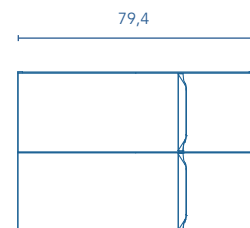

MOBILI E STRUMENTI AUSILIARI

MOBILE

Profondità 48,5

Profondità 51

Profondità 48,5

Profondità 51

COLONNA

Profondità 24

Per i mobili con 1 cassetto è inclusa una scatola organizer, mentre per i mobili con 2 cassetti sono comprese 2 scatole organizer.

MOBILE BASSO

Profondità 43

DX

SN

DX

SN

FINITURE

Finiture:

Altezza sifone 7 cm.

1 Cassetto

2 Cassetti

STRUTTURA	FRONTE	CASSETTI				MANIGLIA	FINITURE	AMPIEZZA DI GAMMA	
		Estrazione totale Hettich	Interno in pelle fumé	Cassette con scomparti	Soft close			Curvo	Sospeso
AGG. 16 mm	MDF 18 mm					Maniglia rivestita brevettata	Rivestimento 3D	Curvo	Sospeso

\* Le dimensioni indicate nei disegni considerate in funzione dell'altezza dei piedi dei mobili, nel caso dei mobili di parete le dimensioni possono variare. Le misure presenti negli schemi sono rappresentate in mm.