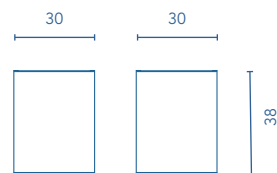

MOBILI E STRUMENTI AUSILIARI

MOBILE

Profondità 48,5

Profondità 51

Profondità 48,5

Profondità 51

COLONNA

Profondità 24

Per i mobili con 1 cassetto è inclusa una scatola organizer, mentre per i mobili con 2 cassetti sono comprese 2 scatole organizer.

MOBILE BASSO

Profondità 43

DX

SN

DX

SN

FINITURE

Finiture:

Altezza sifone 7 cm.

1 Cassetto

2 Cassetti

STRUTTURA	FRONTE	CASSETTI				MANIGLIA	FINITURE	AMPIEZZA DI GAMMA	
		Estrazione totale Hettich	Interno in pelle fumé	Cassette con scomparti	Soft close			Curvo	Sospeso
AGG. 16 mm	MDF 18 mm					Maniglia rivestita brevettata	Rivestimento 3D	Curvo	Sospeso

\* Le dimensioni indicate nei disegni considerate in funzione dell'altezza dei piedi dei mobili, nel caso dei mobili di parete le dimensioni possono variare. Le misure presenti negli schemi sono rappresentate in mm.