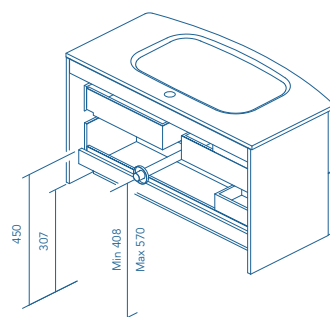

Finiture:

Altezza sifone 7 cm.

1 Cassetto

2 Cassetti

STRUTTURA	FRONTE	CASSETTI				MANIGLIA	FINITURE	AMPIEZZA DI GAMMA	
		Estrazione totale Hettich	Interno in pelle fumé	Cassette con scomparti	Soft close			Curvo	Sospeso
AGG. 16 mm	MDF 18 mm					Maniglia rivestita brevettata	Rivestimento 3D	Curvo	Sospeso

\* Le dimensioni indicate nei disegni considerate in funzione dell'altezza dei piedi dei mobili, nel caso dei mobili di parete le dimensioni possono variare. Le misure presenti negli schemi sono rappresentate in mm.