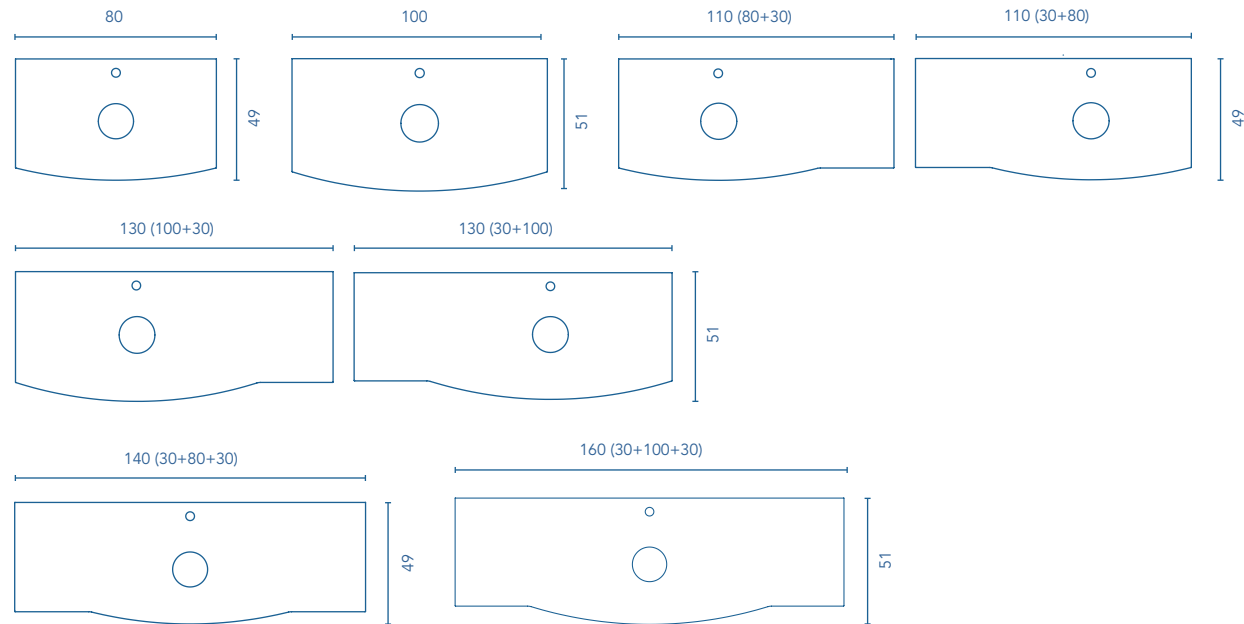

Per i mobili con 1 cassetto è inclusa una scatola organizer, mentre per i mobili con 2 cassetti sono comprese 2 scatole organizer.

MOBILE BASSO

Profondità 43

DX

SN

DX

SN

FINITURE

BIANCO NATURE

BEIGE NATURE

SABBIA MATTE

BIANCO OPACO

STRUMENTI AUSILIARI

TOPS PER LAVABO

3D - Spessore 1,8 / Mineral cover - Spessore 1,2 / Marble stone - Spessore 2

Le misure in parentesi specificano i moduli necessari per l'utilizzo del lavabo relativo.

Finiture:

Altezza sifone 7 cm.

1 Cassetto

2 Cassetti

STRUTTURA	FRONTE	CASSETTI				MANIGLIA	FINITURE	AMPIEZZA DI GAMMA	
		Estrazione totale Hettich	Interno in pelle fumé	Cassette con scomparti	Soft close			Curvo	Sospeso
AGG. 16 mm	MDF 18 mm					Maniglia rivestita brevettata	Rivestimento 3D	Curvo	Sospeso

\* Le dimensioni indicate nei disegni considerate in funzione dell'altezza dei piedi dei mobili, nel caso dei mobili di parete le dimensioni possono variare. Le misure presenti negli schemi sono rappresentate in mm.