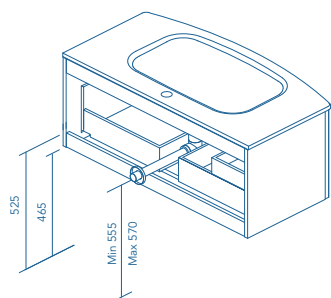

Per i mobili con 1 cassetto è inclusa una scatola organizer, mentre per i mobili con 2 cassetti sono comprese 2 scatole organizer.

MOBILE BASSO

Profondità 43

DX

SN

DX

SN

FINITURE

BIANCO NATURE

BEIGE NATURE

SABBIA MATTE

BIANCO OPACO

STRUMENTI AUSILIARI

TOPS PER LAVABO

3D - Spessore 1,8 / Mineral cover - Spessore 1,2 / Marble stone - Spessore 2

Le misure in parentesi specificano i moduli necessari per l'utilizzo del lavabo relativo.

Finiture:

Altezza sifone 7 cm.

1 Cassetto

2 Cassetti

STRUTTURA	FRONTE	CASSETTI				MANIGLIA	FINITURE	AMPIEZZA DI GAMMA	
		Estrazione totale Hettich	Interno in pelle fumé	Cassette con scomparti	Soft close			Curvo	Sospeso
AGG. 16 mm	MDF 18 mm					Maniglia rivestita brevettata	Rivestimento 3D	Curvo	Sospeso

\* Le dimensioni indicate nei disegni considerate in funzione dell'altezza dei piedi dei mobili, nel caso dei mobili di parete le dimensioni possono variare. Le misure presenti negli schemi sono rappresentate in mm.