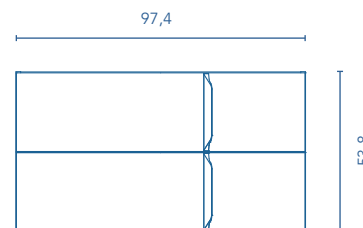

MOBILI E STRUMENTI AUSILIARI

MOBILE

Profondità 48,5

Profondità 51

Profondità 48,5

Profondità 51

COLONNA

Profondità 24

Per i mobili con 1 cassetto è inclusa una scatola organizer, mentre per i mobili con 2 cassetti sono comprese 2 scatole organizer.

MOBILE BASSO

Profondità 43

DX

SN

DX

SN

FINITURE

Finiture:

Altezza sifone 7 cm.

1 Cassetto

2 Cassetti

STRUTTURA	FRONTE	CASSETTI				MANIGLIA	FINITURE	AMPIEZZA DI GAMMA	
		Estrazione totale Hettich	Interno in pelle fumé	Cassette con scomparti	Soft close			Curvo	Sospeso
AGG. 16 mm	MDF 18 mm					Maniglia rivestita brevettata	Rivestimento 3D	Curvo	Sospeso

\* Le dimensioni indicate nei disegni considerate in funzione dell'altezza dei piedi dei mobili, nel caso dei mobili di parete le dimensioni possono variare. Le misure presenti negli schemi sono rappresentate in mm.