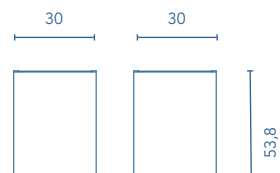

Per i mobili con 1 cassetto è inclusa una scatola organizer, mentre per i mobili con 2 cassetti sono comprese 2 scatole organizer.

MOBILE BASSO

Profondità 43

DX

SN

DX

SN

FINITURE

BIANCO NATURE

BEIGE NATURE

SABBIA MATTE

BIANCO OPACO

STRUMENTI AUSILIARI

TOPS PER LAVABO

3D - Spessore 1,8 / Mineral cover - Spessore 1,2 / Marble stone - Spessore 2

Le misure in parentesi specificano i moduli necessari per l'utilizzo del lavabo relativo.

Finiture:

Altezza sifone 7 cm.

1 Cassetto

2 Cassetti

STRUTTURA	FRONTE	CASSETTI				MANIGLIA	FINITURE	AMPIEZZA DI GAMMA	
		Estrazione totale Hettich	Interno in pelle fumé	Cassette con scomparti	Soft close			Curvo	Sospeso
AGG. 16 mm	MDF 18 mm					Maniglia rivestita brevettata	Rivestimento 3D	Curvo	Sospeso

\* Le dimensioni indicate nei disegni considerate in funzione dell'altezza dei piedi dei mobili, nel caso dei mobili di parete le dimensioni possono variare. Le misure presenti negli schemi sono rappresentate in mm.