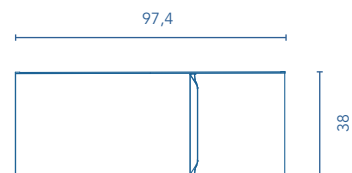

MOBILI E STRUMENTI AUSILIARI

MOBILE

Profondità 48,5

Profondità 51

Profondità 48,5

Profondità 51

COLONNA

Profondità 24

\* Le dimensioni indicate nei disegni considerate in funzione dell'altezza dei piedi dei mobili, nel caso dei mobili di parete le dimensioni possono variare. Le misure presenti negli schemi sono rappresentate in mm.