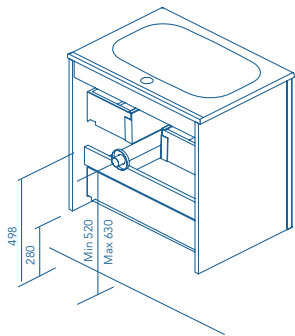

MUEBLES

MUEBLES

Profundidad 45

| | | TIRADORES | |
|-------------|--|-----------|--------|
| | | NEGRO | BLANCO |
| BLANCO MATE | | • | • |

COLUMNA

Profundidad 24

ACABADOS

BLANCO MATE

Fondo de tubería de 5,5 cm.

2 Cajones

| COSTADOS | FRENTES | CAJONES | | | | ACABADOS MUEBLE | TIRADORES | AMPLITUD DE GAMA | |
|--------------|--------------|-----------------------------|---------------------------|----------------------|---------------|-----------------|------------------|------------------|------------|
| MDF 16 mm | MDF 16 mm | Extracción total Hettich | Interior fumé cuero | Organizador cajón | Soft close | Foil 2D | Tirador metálico | F.46 | Suspendido |

* Las cotas indicadas en el dibujo varían según la altura de los pies del conjunto, si el mueble está suspendido y la altura no se respeta, estas cotas pueden variar. Las cotas están en mm.