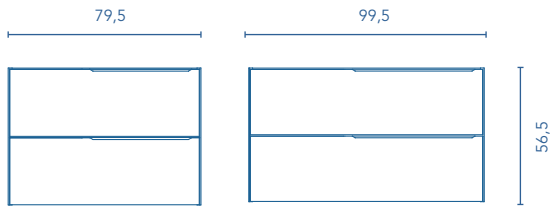

MUEBLES

MUEBLES

Profundidad 45

| | | TIRADORES | |
|-------------|--|-----------|--------|
| | | NEGRO | BLANCO |
| BLANCO MATE | | • | • |

COLUMNA

Profundidad 24

ACABADOS

BLANCO MATE

Fondo de tubería de 5,5 cm.

2 Cajones

| COSTADOS | FRENTES | CAJONES | | | | ACABADOS MUEBLE | TIRADORES | AMPLITUD DE GAMA | |
|--------------|--------------|-----------------------------|---------------------------|----------------------|---------------|-----------------|------------------|------------------|------------|
| MDF 16 mm | MDF 16 mm | Extracción total Hettich | Interior fumé cuero | Organizador cajón | Soft close | Foil 2D | Tirador metálico | F.46 | Suspendido |

* Las cotas indicadas en el dibujo varían según la altura de los pies del conjunto, si el mueble está suspendido y la altura no se respeta, estas cotas pueden variar. Las cotas están en mm.