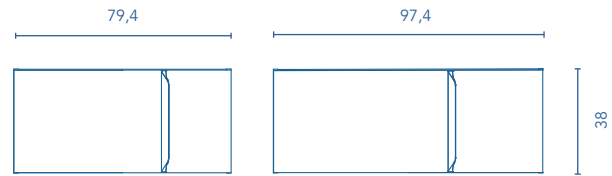

MUEBLES Y AUXILIARES

MUEBLES

Profundidad 48,5

Profundidad 51

Profundidad 48,5

Profundidad 51

COLUMNA

Profundidad 24

Para mueble de 1 cajón se incluye 1 cajita organizadora, para mueble de 2 cajones se incluyen 2 cajitas organizadoras.

ACABADOS

BLANCO NATURE

BEIGE NATURE

ARENA MATE

BLANCO MATE

Fondo de tubería de 7 cm.

1 Cajón

2 Cajones

COSTADOS	FRENTE	CAJONES				ACABADOS MUEBLE	TIRADORES	AMPLITUD DE GAMA	
		Extracción total Hettich	Interior fumé cuero	Cajitas organizadoras	Soft close			Curvo	Suspendido
AGL. 16 mm	MDF. 18 mm					Foil 3D	Tirador recubierto patentado	Curvo	Suspendido

* Las cotas indicadas en el dibujo varían según la altura de los pies del conjunto, si el mueble está suspendido y la altura no se respeta, estas cotas pueden variar. Las cotas están en mm.