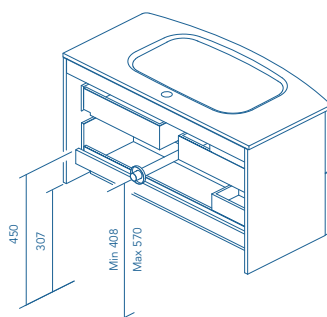

MUEBLES Y AUXILIARES

MUEBLES

Profundidad 48,5

Profundidad 51

Profundidad 48,5

Profundidad 51

COLUMNA

Profundidad 24

Para mueble de 1 cajón se incluye 1 cajita organizadora, para mueble de 2 cajones se incluyen 2 cajitas organizadoras.

ACABADOS

BLANCO NATURE

BEIGE NATURE

ARENA MATE

BLANCO MATE

Fondo de tubería de 7 cm.

1 Cajón

2 Cajones

COSTADOS	FRENTE	CAJONES				ACABADOS MUEBLE	TIRADORES	AMPLITUD DE GAMA	
		Extracción total Hettich	Interior fumé cuero	Cajitas organizadoras	Soft close			Curvo	Suspendido
AGL. 16 mm	MDF. 18 mm					Foil 3D	Tirador recubierto patentado	Curvo	Suspendido

* Las cotas indicadas en el dibujo varían según la altura de los pies del conjunto, si el mueble está suspendido y la altura no se respeta, estas cotas pueden variar. Las cotas están en mm.