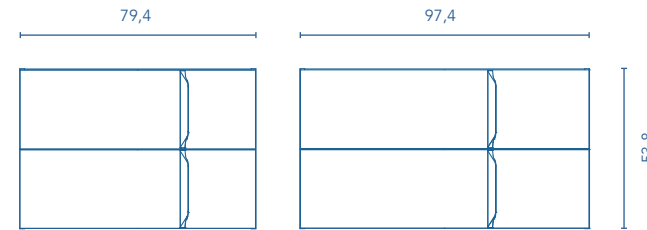

MUEBLES Y AUXILIARES

MUEBLES

Profundidad 48,5

Profundidad 51

Profundidad 48,5

Profundidad 51

COLUMNA

Profundidad 24

Para mueble de 1 cajón se incluye 1 cajita organizadora, para mueble de 2 cajones se incluyen 2 cajitas organizadoras.

ACABADOS

BLANCO NATURE

BEIGE NATURE

ARENA MATE

BLANCO MATE

Fondo de tubería de 7 cm.

1 Cajón

2 Cajones

COSTADOS	FRENTE	CAJONES				ACABADOS MUEBLE	TIRADORES	AMPLITUD DE GAMA	
		Extracción total Hettich	Interior fumé cuero	Cajitas organizadoras	Soft close			Curvo	Suspendido
AGL. 16 mm	MDF. 18 mm					Foil 3D	Tirador recubierto patentado	Curvo	Suspendido

* Las cotas indicadas en el dibujo varían según la altura de los pies del conjunto, si el mueble está suspendido y la altura no se respeta, estas cotas pueden variar. Las cotas están en mm.