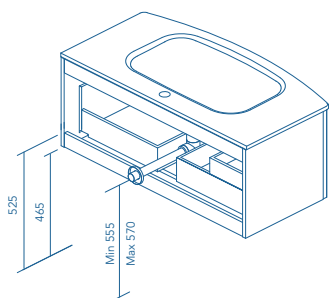

MUEBLES Y AUXILIARES

MUEBLES

Profundidad 48,5

Profundidad 51

Profundidad 48,5

Profundidad 51

COLUMNA

Profundidad 24

Para mueble de 1 cajón se incluye 1 cajita organizadora, para mueble de 2 cajones se incluyen 2 cajitas organizadoras.

ACABADOS

BLANCO NATURE

BEIGE NATURE

ARENA MATE

BLANCO MATE

Fondo de tubería de 7 cm.

1 Cajón

2 Cajones

COSTADOS	FRENTE	CAJONES				ACABADOS MUEBLE	TIRADORES	AMPLITUD DE GAMA	
		Extracción total Hettich	Interior fumé cuero	Cajitas organizadoras	Soft close			Curvo	Suspendido
AGL. 16 mm	MDF. 18 mm					Foil 3D	Tirador recubierto patentado	Curvo	Suspendido

* Las cotas indicadas en el dibujo varían según la altura de los pies del conjunto, si el mueble está suspendido y la altura no se respeta, estas cotas pueden variar. Las cotas están en mm.