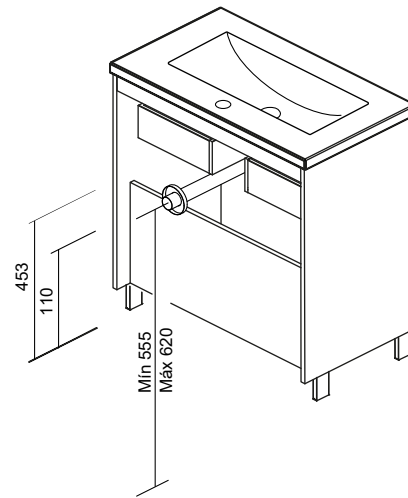

MUEBLES Y AUXILIARES

MUEBLES

Profundidad 46

COLUMNA

Profundidad 25

ALTOS

Profundidad 15

ACABADOS

* Medidas en cm.

Fondo de tubería de 9 cm.

2 Cajones - 1 Puerta

1 Cajón - 2 Puertas

COSTADOS	FRENTE	CAJONES			TIRADOR	ACABADOS COSTADOS EXTERIORES	ACABADOS FRENTE	AMPLITUD DE GAMA	
		Extracción parcial Indaux	Interior textil coco	Soft close				F-46	A suelo
AGL. 16 mm	AGL. 16 mm				Tirador integrado frente	Lacado plano / Melamina	Lacado plano / Melamina	F-46	A suelo

* Las cotas indicadas en el dibujo varían según la altura de los pies del conjunto, si el mueble está suspendido y la altura no se respeta, estas cotas pueden variar. Las cotas están en mm.