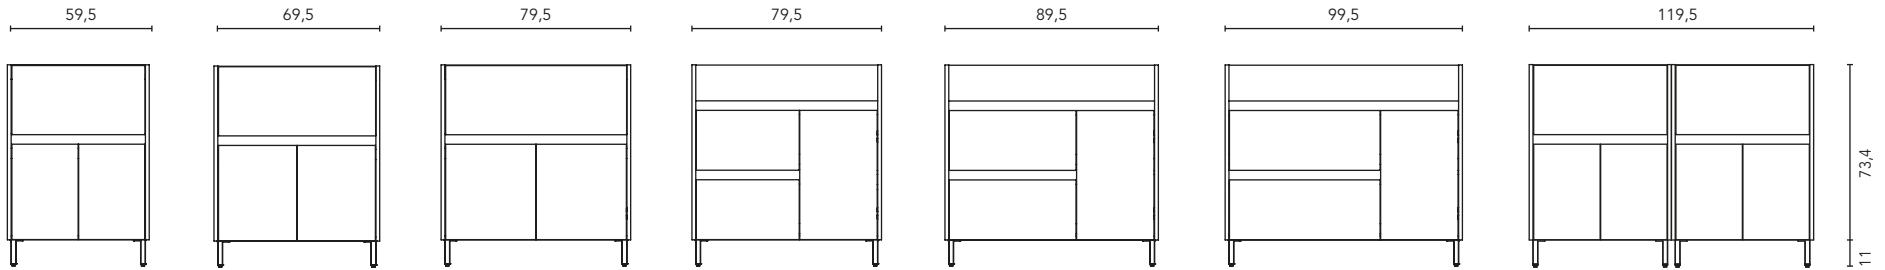

MUEBLES Y AUXILIARES

MUEBLES

Profundidad 46

COLUMNA

Profundidad 25

ALTOS

Profundidad 15

ACABADOS

* Medidas en cm.

Fondo de tubería de 9 cm.

2 Cajones - 1 Puerta

1 Cajón - 2 Puertas

COSTADOS	FRENTE	CAJONES			TIRADOR	ACABADOS COSTADOS EXTERIORES	ACABADOS FRENTE	AMPLITUD DE GAMA	
		Extracción parcial Indaux	Interior textil coco	Soft close				F-46	A suelo
AGL. 16 mm	AGL. 16 mm				Tirador integrado frente	Lacado plano / Melamina	Lacado plano / Melamina	F-46	A suelo

* Las cotas indicadas en el dibujo varían según la altura de los pies del conjunto, si el mueble está suspendido y la altura no se respeta, estas cotas pueden variar. Las cotas están en mm.