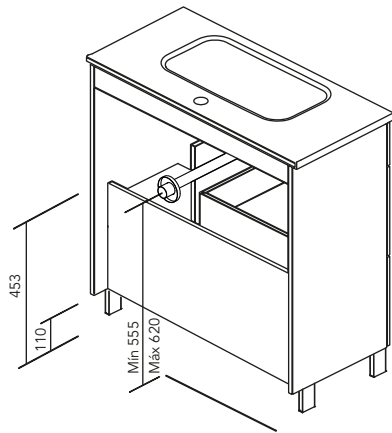

MUEBLES Y AUXILIARES

MUEBLES

Profundidad 46

COLUMNA

Profundidad 25

ALTOS

Profundidad 15

ACABADOS

* Medidas en cm.

Fondo de tubería de 9 cm.

2 Cajones - 1 Puerta

1 Cajón - 2 Puertas

COSTADOS	FRENTE	CAJONES			TIRADOR	ACABADOS COSTADOS EXTERIORES	ACABADOS FRENTE	AMPLITUD DE GAMA	
		Extracción parcial Indaux	Interior textil coco	Soft close				F-46	A suelo
AGL. 16 mm	AGL. 16 mm				Tirador integrado frente	Lacado plano / Melamina	Lacado plano / Melamina	F-46	A suelo

* Las cotas indicadas en el dibujo varían según la altura de los pies del conjunto, si el mueble está suspendido y la altura no se respeta, estas cotas pueden variar. Las cotas están en mm.