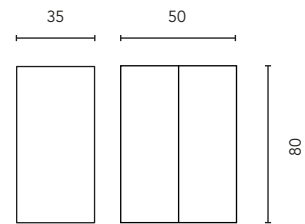

MUEBLES Y AUXILIAR

MUEBLES

Profundidad 45

ENCIMERAS

Profundidad 46

COLUMNA

Profundidad 24

ALTO

Profundidad 15

ACABADOS

ROBLE NÓRDICO

FRESNO SAMARA

ARENA MATE

BLANCO BRILLO

Fondo de tubería de 7 cm.

2 Cajones

\* Las cotas indicadas en el dibujo varían según la altura de los pies del conjunto, si el mueble está suspendido y la altura no se respeta, estas cotas pueden variar. Las cotas están en mm.