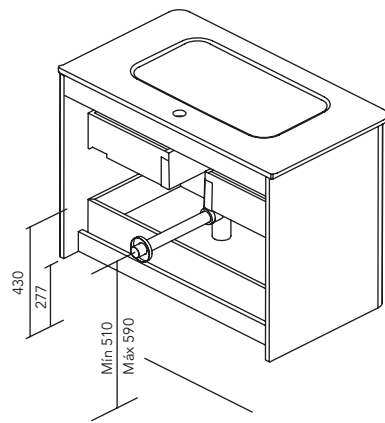

Profundidad 15

ACABADOS

ROBLE NÓRDICO

FRESNO SAMARA

ARENA MATE

BLANCO BRILLO

Fondo de tubería de 7 cm.

2 Cajones

COSTADOS	FRENTE	CAJONES				TIRADOR	ACABADOS MUEBLE	AMPLITUD DE GAMA	
		Extracción total Hettich	Interior fumé cuero	Organiz. cajón	Soft close			F.46	Suspendido
MDF 16 mm	MDF 16 mm					Tirador metálico	Foil 2D		

\* Las cotas indicadas en el dibujo varían según la altura de los pies del conjunto, si el mueble está suspendido y la altura no se respeta, estas cotas pueden variar. Las cotas están en mm.