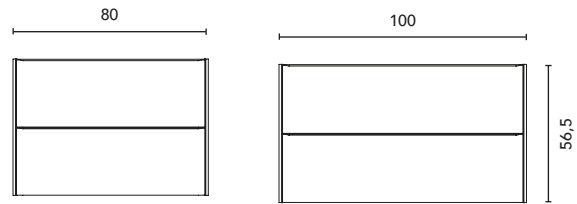

MUEBLES Y AUXILIAR

MUEBLES

Profundidad 45

ENCIMERAS

Profundidad 46

COLUMNA

Profundidad 24

ALTO

Profundidad 15

ACABADOS

ROBLE NÓRDICO

FRESNO SAMARA

ARENA MATE

BLANCO BRILLO

Fondo de tubería de 7 cm.

2 Cajones