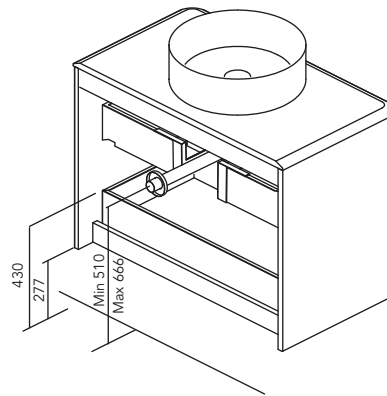

Profundidad 15

ACABADOS

ROBLE NÓRDICO

FRESNO SAMARA

ARENA MATE

BLANCO BRILLO

Fondo de tubería de 7 cm.

2 Cajones

COSTADOS	FRENTE	CAJONES				TIRADOR	ACABADOS MUEBLE	AMPLITUD DE GAMA	
		Extracción total Hettich	Interior fumé cuero	Organiz. cajón	Soft close			F.46	Suspendido
MDF 16 mm	MDF 16 mm					Tirador metálico	Foil 2D		

\* Las cotas indicadas en el dibujo varían según la altura de los pies del conjunto, si el mueble está suspendido y la altura no se respeta, estas cotas pueden variar. Las cotas están en mm.