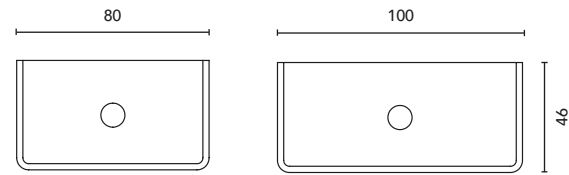

MUEBLES Y AUXILIAR

MUEBLES

Profundidad 45

ENCIMERAS

Profundidad 46

COLUMNA

Profundidad 24

ALTO

Profundidad 15

ACABADOS

ROBLE NÓRDICO

FRESNO SAMARA

ARENA MATE

BLANCO BRILLO

Fondo de tubería de 7 cm.

2 Cajones

\* Las cotas indicadas en el dibujo varían según la altura de los pies del conjunto, si el mueble está suspendido y la altura no se respeta, estas cotas pueden variar. Las cotas están en mm.