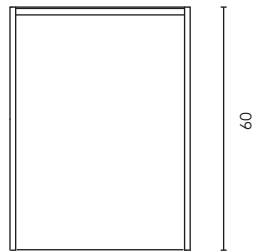

PACK

Espejo:
Profundidad 2 cm.

Lavabo:
Espesor del lavabo: 6 cm.

Mueble:
Profundidad 25 cm.
Distribución interior:
1 estante de cristal.

ACABADOS

ROBLE NÓRDICO

FRESNO SAMARA

ANTRACITA BRILLO

BLANCO BRILLO

1 Puerta

COSTADOS	FRENTE	PUERTA	TIRADOR	ACABADOS MUEBLE	AMPLITUD DE GAMA	
MDF 16 mm	MDF 16 mm	Soft close	Tirador integrado frente	Foil 2D	F.27,5	Suspendido

* Las cotas indicadas en el dibujo varían según la altura de los pies del conjunto, si el mueble está suspendido y la altura no se respeta, estas cotas pueden variar. Las cotas están en mm.