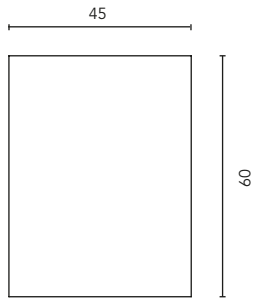

PACK

Espejo:
Profundidad 2 cm.

Lavabo:
Espesor del lavabo: 6 cm.

Mueble:
Profundidad 25 cm.
Distribución interior:
1 estante de cristal.

ACABADOS

ROBLE NÓRDICO

FRESNO SAMARA

ANTRACITA BRILLO

BLANCO BRILLO

1 Puerta

COSTADOS	FRENTE	PUERTA	TIRADOR	ACABADOS MUEBLE	AMPLITUD DE GAMA	
MDF 16 mm	MDF 16 mm	Soft close	Tirador integrado frente	Foil 2D	F.27,5	Suspendido

* Las cotas indicadas en el dibujo varían según la altura de los pies del conjunto, si el mueble está suspendido y la altura no se respeta, estas cotas pueden variar. Las cotas están en mm.