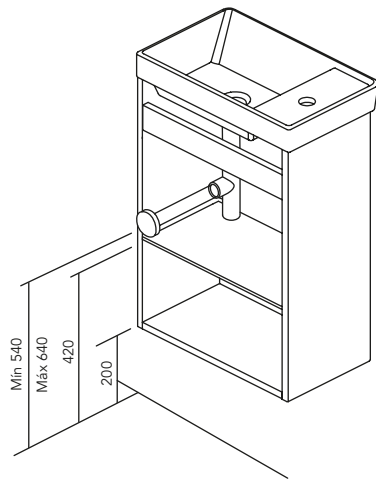

PACK

Espejo:
Profundidad 2 cm.

Lavabo:
Espesor del lavabo: 6 cm.

Mueble:
Profundidad 25 cm.
Distribución interior:
1 estante de cristal.

ACABADOS

ROBLE NÓRDICO

FRESNO SAMARA

ANTRACITA BRILLO

BLANCO BRILLO

1 Puerta

COSTADOS	FRENTE	PUERTA	TIRADOR	ACABADOS MUEBLE	AMPLITUD DE GAMA	
MDF 16 mm	MDF 16 mm	Soft close	Tirador integrado frente	Foil 2D	F.27,5	Suspendido

* Las cotas indicadas en el dibujo varían según la altura de los pies del conjunto, si el mueble está suspendido y la altura no se respeta, estas cotas pueden variar. Las cotas están en mm.