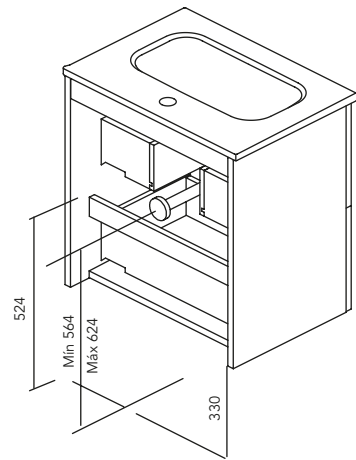

PACK

ACABADOS

2 Cajones

2 Puertas

COSTADOS	FRENTE	CAJONES			TIRADOR	ACABADOS COSTADOS EXTERIORES	ACABADOS FRENTE	AMPLITUD DE GAMA	
		Extracción total Indaux	Interior gris	Soft Close				F-35	Susp
AGL 16 mm	AGL 16 mm				Tirador metálico	Lacado plano / Melamina	Lacado plano / Melamina		

* Las cotas indicadas en el dibujo varían según la altura de los pies del conjunto, si el mueble está suspendido y la altura no se respeta, estas cotas pueden variar. Las cotas están en mm.