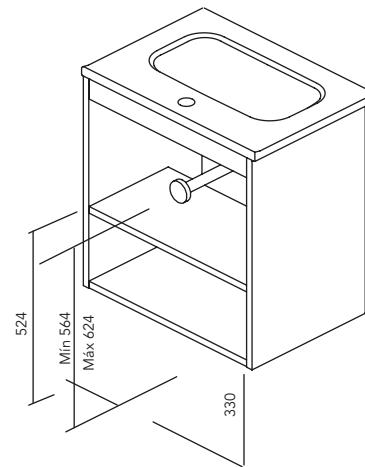

PACK

ACABADOS

2 Cajones

2 Puertas

COSTADOS	FRENTE	CAJONES			TIRADOR	ACABADOS COSTADOS EXTERIORES	ACABADOS FRENTE	AMPLITUD DE GAMA	
		Extracción total Indaux	Interior gris	Soft Close				F-35	Susp
AGL 16 mm	AGL 16 mm				Tirador metálico	Lacado plano / Melamina	Lacado plano / Melamina		

* Las cotas indicadas en el dibujo varían según la altura de los pies del conjunto, si el mueble está suspendido y la altura no se respeta, estas cotas pueden variar. Las cotas están en mm.