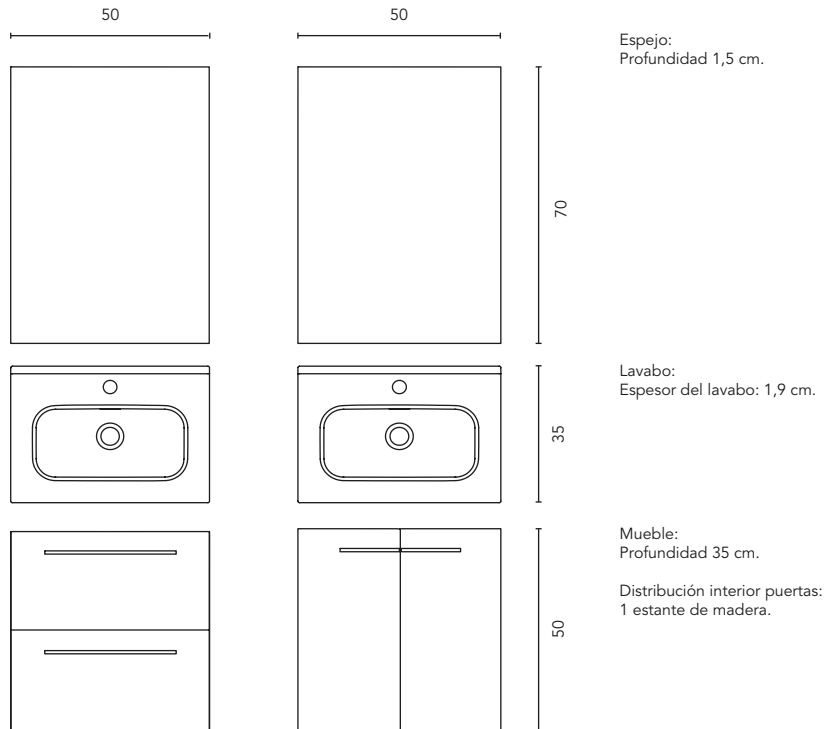

PACK

ACABADOS

2 Cajones

2 Puertas

COSTADOS	FRENTE	CAJONES			TIRADOR	ACABADOS COSTADOS EXTERIORES	ACABADOS FRENTE	AMPLITUD DE GAMA	
		Extracción total Indaux	Interior gris	Soft Close				F-35	Susp
AGL 16 mm	AGL 16 mm				Tirador metálico	Lacado plano / Melamina	Lacado plano / Melamina		

* Las cotas indicadas en el dibujo varían según la altura de los pies del conjunto, si el mueble está suspendido y la altura no se respeta, estas cotas pueden variar. Las cotas están en mm.